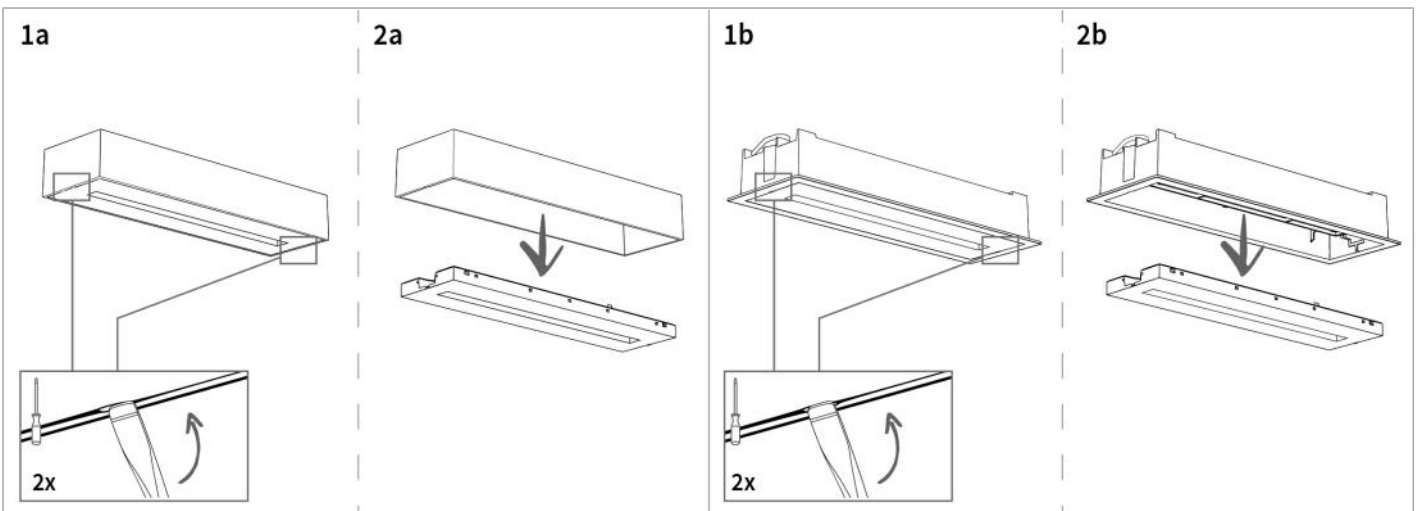

Demontage / disassembly