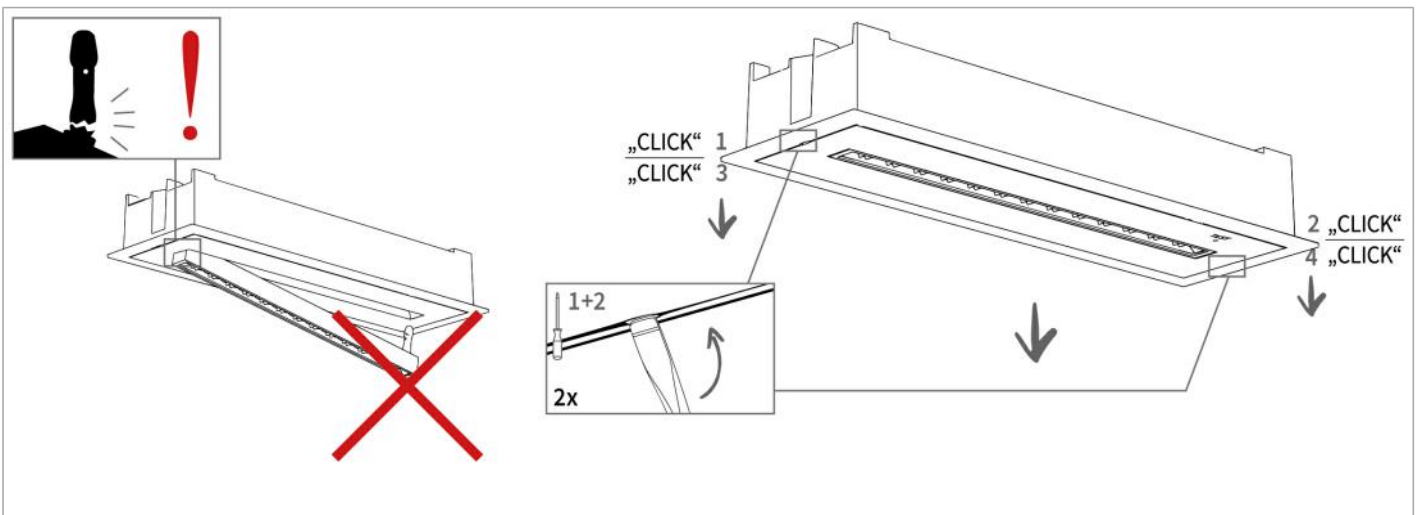

Hinweis / Note