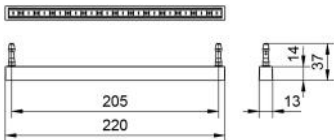

L04.100999

STRIPE 1 SL2 2W

MONTAGEANLEITUNG / MANUAL

Technische Daten / Technical data

Farbe Gehäuse: Colour housing:	RAL 9003 Signalweiss RAL 9003 signal white	Lichtfarbe: Colour temperature:	4000 K 4000 K
Gewicht: Weight:	0,11 kg 0,11 kg		