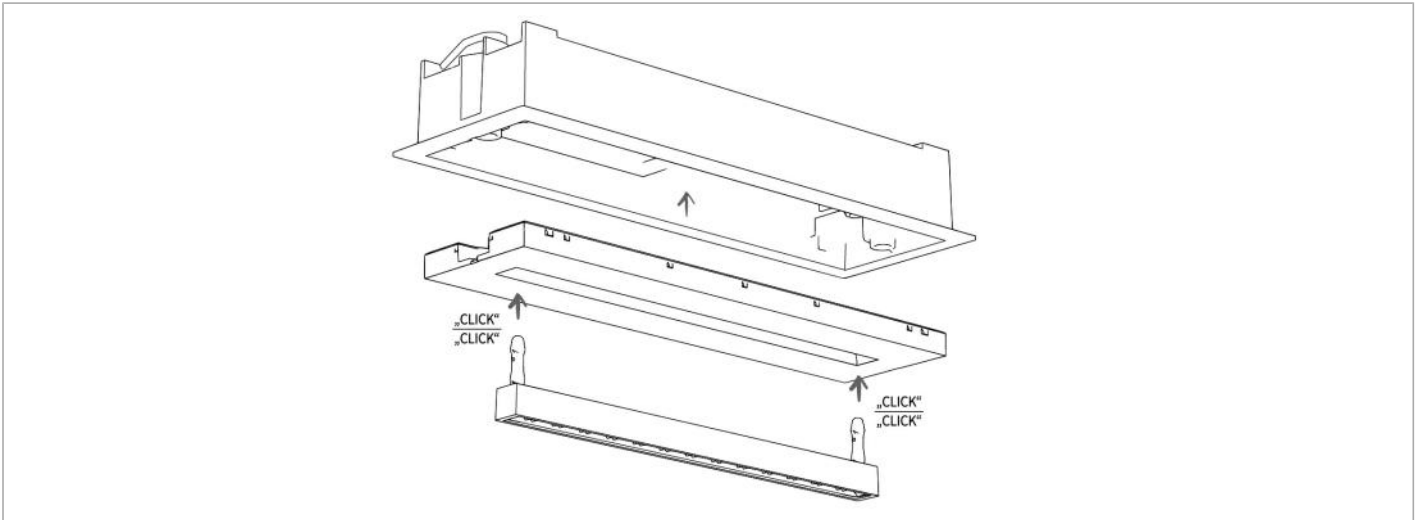

Montageanweisungen / Mounting instructions

Installation / Installation