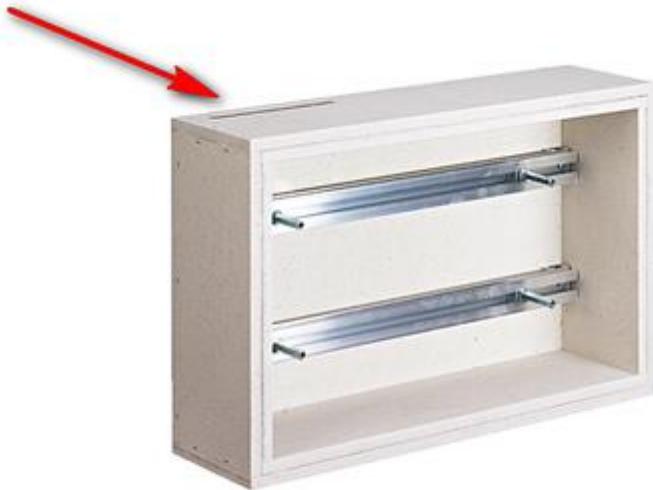

Montagehinweis AFB 65XX

Nach Beendigung der Montage-/Anschlussarbeiten muss zwingend der Kabeleinlass mittels Brandschutzkitt abgedichtet werden!

Wir empfehlen hierzu den Crystal-CEL Brandschutzkitt anzuwenden, bestellbar unter der Artikelnummer D01.100058, oder handelsübliches gleichwertiges MPA geprüftes Produkt.