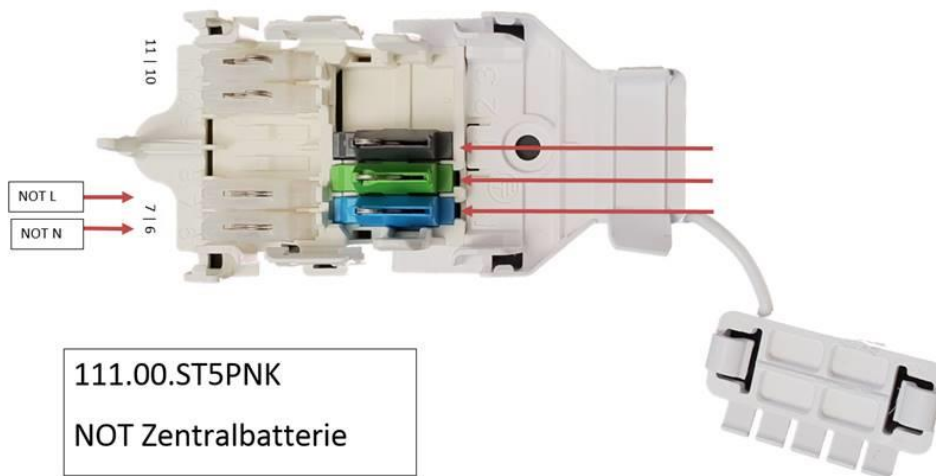

Standardanschlussbelegung für Lichtbandsystem ONEline von O.Küttel AG

Art.Nr. 111.00.ST7PK
NOT + Dali Zentralbatterie

111.00.ST5PNK
NOT Zentralbatterie