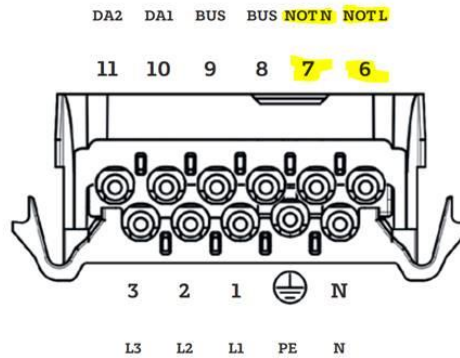

Standardanschlussbelegung für Lichtbandsystem ONEline von O.Küttel AG

Art.Nr. 111.00.ST7PK
NOT + Dali Zentralbatterie

111.00.ST5PNK
NOT Zentralbatterie