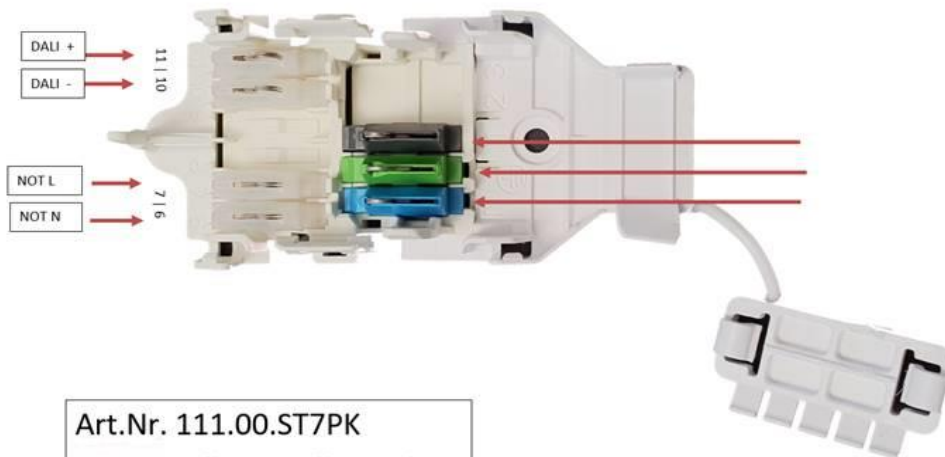

Standardanschlussbelegung für Lichtbandsystem ONEline von O.Küttel AG

Art.Nr. 111.00.ST7PK
NOT + Dali Zentralbatterie

111.00.ST5PNK
NOT Zentralbatterie