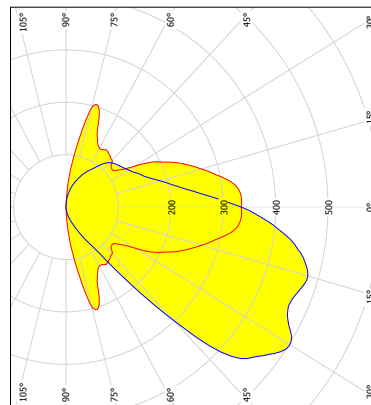

### Grösse 2

Abmessungen in mm

### Abstandstabelle

Montagehöhe [m]	stripe SLW1		stripe SLW2	
	 1 Lux	 1 Lux	 1 Lux	 1 Lux
0,30	1,20 m	3,30 m	1,70 m	4,30 m
0,40	1,40 m	3,90 m	1,80 m	5,20 m
0,50	1,60 m	4,50 m	2,10 m	6,00 m
0,60	1,70 m	5,00 m	2,40 m	6,60 m
0,70	1,90 m	5,50 m	2,60 m	6,90 m
0,80	2,10 m	5,80 m	2,80 m	7,20 m
0,90	2,30 m	6,10 m	2,90 m	7,40 m

### Lichtverteilung

stripe SLW 1

stripe SLW 2