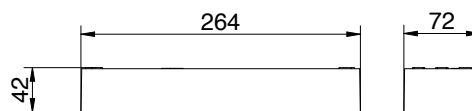

### Technische Daten

<b>Gehäuse:</b>	Polycarbonat, flammhemmend, Standardfarbe: weiss, RAL 9003, Optional: Aludesign
<b>SL-Einsatz:</b>	ALMAT-LED stripe
<b>Schutzklasse:</b>	II (CGS), III (PLC)
<b>Schutzart:</b>	IP40
<b>Versorgungsarten:</b>	CGS, PLC
<b>Eingangsspannung:</b>	230 V AC +/-10% , 50Hz, 175 V bis 275 V DC (CGS), 24 V DC +/-20% (PLC)
<b>Leuchtmittel:</b>	Hochenergieeffiziente Power-LEDs
<b>Lichtfarbe:</b>	4000 K
<b>Nennleistung Leuchtmittel:</b>	Grösse 1: 1,50 W (CGS) 0,45 W (PLC), Grösse 2: 2,60 W (CGS) 0,80 W (PLC)
<b>Temperaturbereich:</b>	-15 °C bis +40 °C
<b>Netzanschlussklemmen:</b>	1 mm <sup>2</sup> - 2,5 mm <sup>2</sup>
<b>Gewicht:</b>	0,26 kg (Grösse 1), 0,35 kg (Grösse 2)

### Grösse 2

Abmessungen in mm