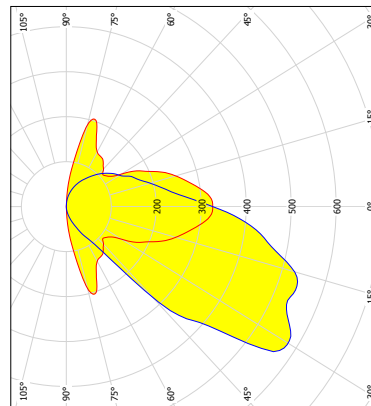

stripe SLW 2

STELLA stripe SLW Stufenleuchte oder Sicherheitsleuchte für bodennahe Aufbaumontage

Abstandstabelle

Montagehöhe [m]	stripe SLW1		stripe SLW2	
	1 Lux	1 Lux	1 Lux	1 Lux
0,30	1,20 m	3,30 m	1,70 m	4,30 m
0,40	1,40 m	3,90 m	1,80 m	5,20 m
0,50	1,60 m	4,50 m	2,10 m	6,00 m
0,60	1,70 m	5,00 m	2,40 m	6,60 m
0,70	1,90 m	5,50 m	2,60 m	6,90 m
0,80	2,10 m	5,80 m	2,80 m	7,20 m
0,90	2,30 m	6,10 m	2,90 m	7,40 m

Lichtverteilung

stripe SLW 1