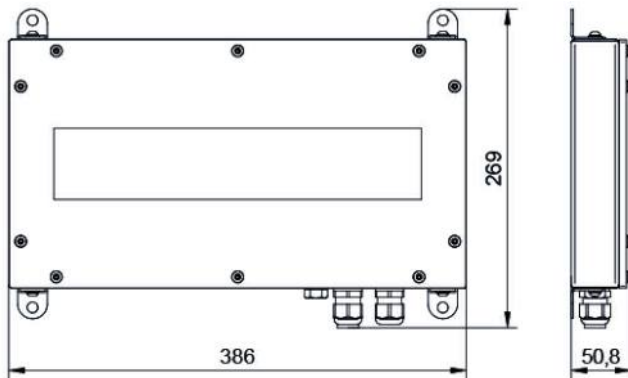

## SL ROBUSTO II E35-AP5, CGS, IP65

inkl. PMMA-Abdeckscheibe, ohne Befestigungselemente

### Eigenschaften / Technische Daten:

Masse in mm

Gehäuse:	V4A	Artikelnummer:	L04.100635
Farbe Gehäuse:	Edelstahl gebürstet	Gewicht:	2,2 kg
Nennleistung Leuchtmittel:	3,4 W	Garantie:	50'000 h Garantie - gemäss Almat-Garantie und Gewährleistungsbedingungen
Schutzklasse:	⊕	Zusatzinformation:	Die Leuchte ist gem. EN 60598-2-24 zur Verwendung in Umgebungen geeignet, welche in IEC 60364-4-42 festgelegt sind. Zubehörteile, welche die Schutzart IP65 vermindern, dürfen aufgrund der Anforderung der „D“ Kennzeichnung gem. EN 60598-2-24 nicht verwendet werden.
IP-Schutz:	IP65	Stromaufnahme DC 230 V:	36,1 mA
IK Stossfestigkeitsgrad:	IK08	Scheinleistung AC:	8,3 VA
Temperaturbereich:	ta: -15°C..+40°C	Leuchtmittel:	Mid-Power-LEDs
Überwachungsart:	S3	Bestromung Leuchtmittel:	350 mA
Eingangsspannung AC:	230 V AC +/-10%, 50Hz	Nennlichtstrom Leuchtmittel:	540 lm
		Netzanschlussklemme:	2 x 3 x 2,5 mm <sup>2</sup>
		Farbtemperatur / Lichtfarbe:	5000 K
		Farbwiedergabeindex:	Ra 70
		Eingangsspannung DC:	220V DC +/-25%

## Abstandstabelle/Lichtverteilungskurve:

Montagehöhe [m]	1 Lux	1 Lux	1 Lux	1 Lux	1 Lux
2,0	2,7	5,6	7,5	9,9	4,1
2,5	3,3	7,0	8,8	11,4	4,8
3,0	3,9	8,2	10,1	12,4	5,3
3,5	4,3	9,4	11,0	13,5	5,7
4,0	4,8	10,6	12,2	14,7	6,0
4,5	5,2	11,5	12,9	15,6	6,2
5,0	5,6	12,4	13,7	16,2	6,4
5,5	5,9	13,4	14,6	16,8	6,5
6,0	6,3	14,3	15,2	17,3	6,6
6,5	6,6	15,1	15,9	17,7	6,6
7,0	6,6	15,7	16,4	18,0	6,6
7,5	6,6	16,4	16,9	18,3	6,6
8,0	6,5	17,1	17,4	18,5	6,6
8,5	6,4	17,7	17,8	18,7	6,4
9,0	6,3	18,0	18,1	18,8	6,3
9,5	6,0	18,4	18,5	18,9	6,1
10,0	5,8	18,5	18,6	18,9	5,8