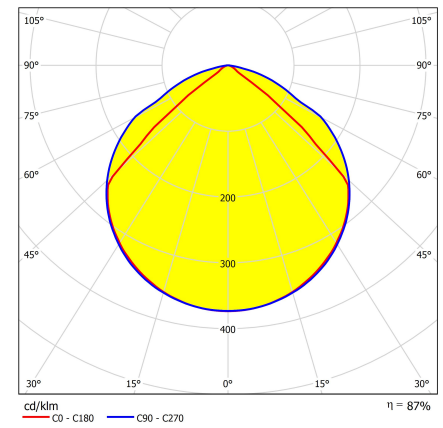

### Eigenschaften / Technische Daten:

Masse in mm

Gehäuse:	V4A	Artikelnummer:	L04.100635
Farbe Gehäuse:	Edelstahl gebürstet	Gewicht:	2,2 kg
Nennleistung Leuchtmittel:	3,4 W	Garantie:	50'000 h Garantie - gemäss Almat-Garantie und Gewährleistungsbedingungen
Schutzklasse:	⊕	Zusatzinformation:	Die Leuchte ist gem. EN 60598-2-24 zur Verwendung in Umgebungen geeignet, welche in IEC 60364-4-42 festgelegt sind. Zubehörteile, welche die Schutzart IP65 vermindern, dürfen aufgrund der Anforderung der „D“ Kennzeichnung gem. EN 60598-2-24 nicht verwendet werden.
IP-Schutz:	IP65	Stromaufnahme DC 230 V:	36,1 mA
IK Stossfestigkeitsgrad:	IK08	Scheinleistung AC:	8,3 VA
Temperaturbereich:	ta: -15°C..+40°C	Leuchtmittel:	Mid-Power-LEDs
Überwachungsart:	S3	Bestromung Leuchtmittel:	350 mA
Eingangsspannung AC:	230 V AC +/-10%, 50Hz	Nennlichtstrom Leuchtmittel:	540 lm
		Netzanschlussklemme:	2 x 3 x 2,5 mm <sup>2</sup>
		Farbtemperatur / Lichtfarbe:	5000 K
		Farbwiedergabeindex:	Ra 70
		Eingangsspannung DC:	220V DC +/-25%

## Abstandstabelle/Lichtverteilungskurve:

Montagehöhe [m]	1 Lux	1 Lux	1 Lux	1 Lux	1 Lux
2,0	2,7	5,6	7,5	9,9	4,1
2,5	3,3	7,0	8,8	11,4	4,8
3,0	3,9	8,2	10,1	12,4	5,3
3,5	4,3	9,4	11,0	13,5	5,7
4,0	4,8	10,6	12,2	14,7	6,0
4,5	5,2	11,5	12,9	15,6	6,2
5,0	5,6	12,4	13,7	16,2	6,4
5,5	5,9	13,4	14,6	16,8	6,5
6,0	6,3	14,3	15,2	17,3	6,6
6,5	6,6	15,1	15,9	17,7	6,6
7,0	6,6	15,7	16,4	18,0	6,6
7,5	6,6	16,4	16,9	18,3	6,6
8,0	6,5	17,1	17,4	18,5	6,6
8,5	6,4	17,7	17,8	18,7	6,4
9,0	6,3	18,0	18,1	18,8	6,3
9,5	6,0	18,4	18,5	18,9	6,1
10,0	5,8	18,5	18,6	18,9	5,8