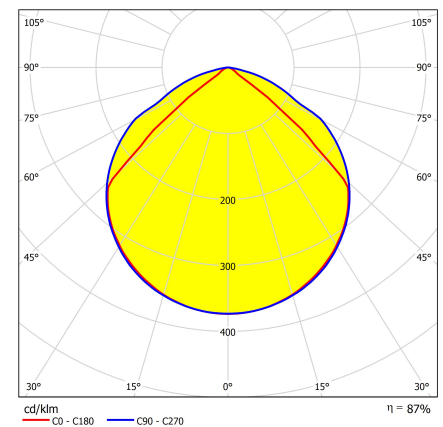

Montagehöhe [m]	0,5 Lux	0,5 Lux	0,5 Lux	0,5 Lux	0,5 Lux
2,0	2,7	5,6	7,5	9,9	4,1
2,5	3,4	7,1	9,4	12,3	5,1
3,0	4,1	8,5	11,3	14,8	6,1
3,5	4,7	9,8	12,4	15,9	6,7
4,0	5,2	11,0	13,8	17,0	7,3
4,5	5,7	12,2	14,8	18,0	7,7
5,0	6,2	13,4	15,7	19,2	8,1
5,5	6,7	14,6	16,8	20,5	8,3
6,0	7,1	15,6	17,7	21,5	8,6
6,5	7,5	16,5	18,4	22,2	8,8
7,0	7,8	17,5	19,3	22,8	9,0
7,5	8,2	18,4	20,2	23,4	9,1
8,0	8,6	19,4	20,9	23,9	9,2
8,5	8,9	20,3	21,6	24,4	9,3
9,0	9,2	21,3	22,2	24,8	9,4
9,5	9,3	21,8	22,9	25,2	9,4
10,0	9,4	22,4	23,3	25,5	9,4
10,5	9,3	23,1	23,8	25,8	9,4
11,0	9,3	23,8	24,3	26,1	9,3
11,5	9,2	24,5	24,8	26,3	9,2
12,0	9,1	25,1	25,2	26,4	9,1
12,5	8,9	25,4	25,4	26,4	9,0
13,0	8,7	25,7	25,8	26,6	8,8
13,5	8,5	26,1	26,2	26,7	8,6
14,0	8,3	26,2	26,3	26,7	8,3
14,5	8,0	26,4	26,4	26,6	8,1
15,0	7,6	26,5	26,5	26,6	7,7