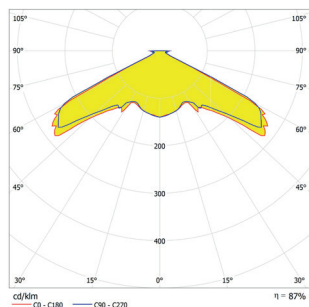

## Technische Daten

Schutzart:	IP20
Schutzklasse:	⊕
Leuchtmittel:	High Power LED 1 x 2 W
Nennlichtstrom Leuchtmittel:	300 lm
Zulässige Umgebungstemperatur:	-10 °C bis +40 °C
Anschlussklemmen:	Steckklemme 2,5 mm <sup>2</sup>
Gehäusematerial:	Stahlblech
Gehäusefarbe:	Verkehrsweiss oder Silber
Montageart:	Deckenmontage (Schienensystem der Firma Trilux)
Belegungsart:	L Not =L1 / N Not =N1

Wichtig: Die Leuchte ist so zu positionieren, dass längeres in die Leuchte starren in einem geringeren Abstand als 0.3 m nicht zu erwarten ist.

Masse in mm

**Projektierungshilfe mit symmetrischer Optik für E = 1.0 lx**  
 Messebene 0.02 m, Wartungsfaktor WF = 80 %, Batteriebetrieb

Montagehöhe in Meter	Montageart				
2.5	Deckenmontage	4.4	9.6	9.6	4.4
3.0	Fluchtwegmitte	4.7	11.1	10.9	4.6
3.5		4.8	12.4	12.1	4.7
4.0		3.6	12.8	11.6	3.1
4.5		2.1	11.8	11.4	2.0
5.0		1.6	11.9	11.6	1.5
5.5		0.5	10.9	11.2	0.6
6.0		0.5	8.6	8.5	0.5