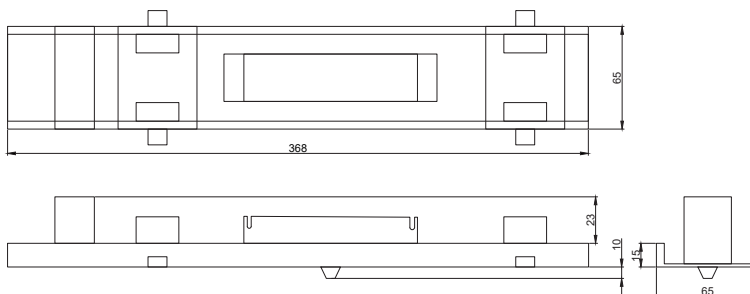

Technische Daten

Schutzart:	IP20
Schutzklasse:	⊕
Leuchtmittel:	High Power LED 1 x 2 W
Nennlichtstrom Leuchtmittel:	300 lm
Zulässige Umgebungstemperatur:	-10 °C bis +40 °C
Anschlussklemmen:	Steckklemme 2,5 mm²
Gehäusematerial:	Stahlblech
Gehäusefarbe:	Verkehrsweiss oder Silber
Montageart:	Deckenmontage (Schienensystem der Firma Trilux)
Belegungsart:	L Not =L1 / N Not =N1

Wichtig: Die Leuchte ist so zu positionieren, dass längeres in die Leuchte starren in einem geringeren Abstand als 0.3 m nicht zu erwarten ist.

Sicherheitsleuchte für zentrale Versorgung

Anschlussspannung / Frequenz:	230 V AC, 50/60 Hz / 176 - 275 V DC
Stromaufnahme Batteriebetrieb:	20 mA
Anschlussleistung Netzbetrieb:	8,0 VA / 3,9 W
Gewicht:	0,320 kg

Masse in mm

Projektierungshilfe mit symmetrischer Optik für E = 1.0 lx
Messebene 0.02 m, Wartungsfaktor WF = 80 %, Batteriebetrieb

Montagehöhe in Meter	Montageart				
2.5	Deckenmontage	4.4	9.6	9.6	4.4
3.0	Fluchtwegmitte	4.7	11.1	10.9	4.6
3.5		4.8	12.4	12.1	4.7
4.0		3.6	12.8	11.6	3.1
4.5		2.1	11.8	11.4	2.0
5.0		1.6	11.9	11.6	1.5
5.5		0.5	10.9	11.2	0.6
6.0		0.5	8.6	8.5	0.5