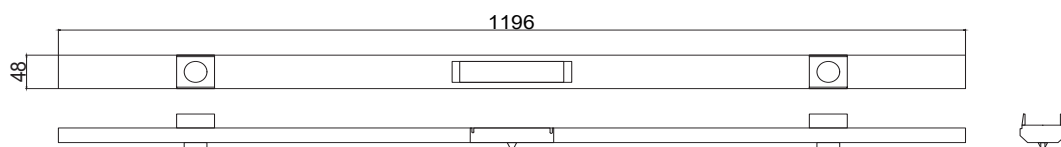

Technische Daten

Schutzart:	IP20
Schutzklasse:	⊕
Leuchtmittel:	High Power LED 1 x 2 W
Nennlichtstrom Leuchtmittel:	300 lm
Zulässige Umgebungstemperatur:	-10 °C bis +40 °C
Anschlussklemmen:	Steckklemme 2,5 mm²
Gehäusematerial:	Aluminium
Gehäusefarbe:	Weiss
Montageart:	Deckenmontage (Schienensystem der Firma Siteco)
Belegungsart:	Anschlussverdrahtung ist nach Angaben der Elektroplanung bauseitig zu erstellen

Wichtig: Die Leuchte ist so zu positionieren, dass längeres in die Leuchte starren in einem geringeren Abstand als 0.3 m nicht zu erwarten ist.

Sicherheitsleuchte für zentrale Versorgung

Anschlussspannung / Frequenz:	230 V AC, 50/60 Hz / 176 - 275 V DC
Stromaufnahme Batteriebetrieb:	20 mA
Anschlussleistung Netzbetrieb:	8,0 VA / 3,9 W
Gewicht:	0,320 kg

Masse in mm

Projektionshilfe mit symmetrischer Optik für E = 1.0 lx
Messebene 0.02 m, Wartungsfaktor WF = 80 %, Batteriebetrieb

Montagehöhe in Meter	Montageart				
2.5	Deckenmontage	4.4	9.6	9.6	4.4
3.0	Fluchtwegmitte	4.7	11.1	10.9	4.6
3.5		4.8	12.4	12.1	4.7
4.0		3.6	12.8	11.6	3.1
4.5		2.1	11.8	11.4	2.0
5.0		1.6	11.9	11.6	1.5
5.5		0.5	10.9	11.2	0.6
6.0		0.5	8.6	8.5	0.5