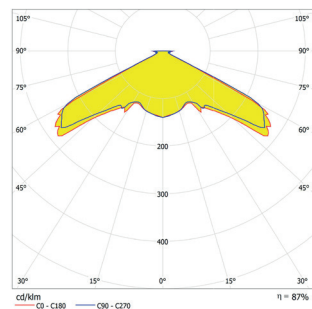

## Technische Daten

Schutzart:	IP20
Schutzklasse:	⊕
Leuchtmittel:	High Power LED 1 x 2 W
Nennlichtstrom Leuchtmittel:	300 lm
Zulässige Umgebungstemperatur:	-10 °C bis +40 °C
Anschlussklemmen:	Steckklemme 2,5 mm <sup>2</sup>
Gehäusematerial:	Aluminium
Gehäusefarbe:	Weiss
Montageart:	Deckenmontage (Schienensystem der Firma Siteco)
Belegungsart:	Anschlussverdrahtung ist nach Angaben der Elektroplanung bauseitig zu erstellen

Wichtig: Die Leuchte ist so zu positionieren, dass längeres in die Leuchte starren in einem geringeren Abstand als 0.3 m nicht zu erwarten ist.

Masse in mm

**Projektionshilfe mit symmetrischer Optik für E = 1.0 lx**  
 Messebene 0.02 m, Wartungsfaktor WF = 80 %, Batteriebetrieb

Montagehöhe in Meter	Montageart				
2.5	Deckenmontage	4.4	9.6	9.6	4.4
3.0	Fluchtwegmitte	4.7	11.1	10.9	4.6
3.5		4.8	12.4	12.1	4.7
4.0		3.6	12.8	11.6	3.1
4.5		2.1	11.8	11.4	2.0
5.0		1.6	11.9	11.6	1.5
5.5		0.5	10.9	11.2	0.6
6.0		0.5	8.6	8.5	0.5