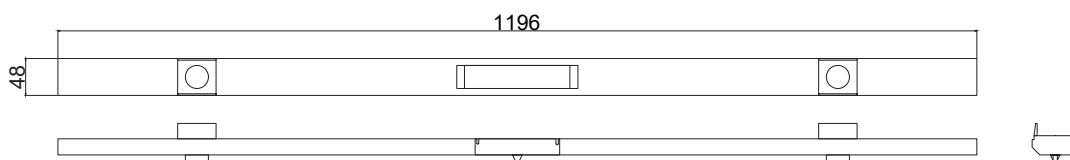

Technische Daten

Schutzart:	IP20
Schutzklasse:	⊕
Leuchtmittel:	High Power LED 1 x 2 W
Nennlichtstrom Leuchtmittel:	300 lm
Zulässige Umgebungstemperatur:	-10 °C bis +40 °C
Anschlussklemmen:	Steckklemme 2,5 mm²
Gehäusematerial:	Aluminium
Gehäusefarbe:	Verkehrsweiss oder Silber
Montageart:	Deckenmontage (Schienensystem der Firma Philips)
Belegungsart:	Anschlussverdrahtung ist nach Angaben der Elektroplanung bauseitig zu erstellen

Wichtig: Die Leuchte ist so zu positionieren, dass längeres in die Leuchte starren in einem geringeren Abstand als 0.3 m nicht zu erwarten ist.

Sicherheitsleuchte für zentrale Versorgung

Anschlussspannung / Frequenz:	230 V AC, 50/60 Hz / 176 - 275 V DC
Stromaufnahme Batteriebetrieb:	20 mA
Anschlussleistung Netzbetrieb:	8,0 VA / 3,9 W
Gewicht:	0,320 kg

Masse in mm

Fluchtwegausleuchtung mit asymmetrischer Optik

Montagehöhe in Meter	Montageart				
2.5	Deckenmontage	2.0	5.7	13.5	6.1
3.0	Fluchtwegmitte	2.0	5.7	15.4	6.9
3.5		2.0	5.9	17.3	7.7
4.0		2.0	6.1	18.9	8.4
4.5		1.9	6.1	20.4	9.1
5.0		1.7	6.0	21.9	9.8
5.5		1.6	5.9	23.4	10.5
6.0		1.5	5.7	24.8	11.1
6.5		1.4	5.4	26.2	11.6
7.0		1.3	5.0	27.7	7.5
7.5		1.2	4.7	26.2	6.6
8.0		1.0	4.5	25.4	5.9
8.5		0.9	4.2	25.4	5.2
9.0		0.7	4.1	25.3	3.7
9.5		0.6	3.9	25.0	3.0
10.0		0.6	3.7	20.7	2.0

Bestellangaben

SL für Lichtleiste weiss asymmetrisch, komp. zu Modario Siteco

Artikelnummer:

L01.100657