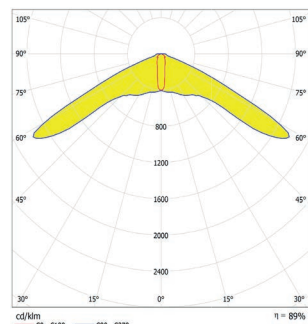

Technische Daten

Schutzart:	IP20
Schutzklasse:	⊕
Leuchtmittel:	High Power LED 1 x 2 W
Nennlichtstrom Leuchtmittel:	300 lm
Zulässige Umgebungstemperatur:	-10 °C bis +40 °C
Anschlussklemmen:	Steckklemme 2,5 mm²
Gehäusematerial:	Aluminium
Gehäusefarbe:	Verkehrsweiss oder Silber
Montageart:	Deckenmontage (Schienensystem der Firma Philips)
Belegungsart:	Anschlussverdrahtung ist nach Angaben der Elektroplanung bauseitig zu erstellen

Wichtig: Die Leuchte ist so zu positionieren, dass längeres in die Leuchte starren in einem geringeren Abstand als 0.3 m nicht zu erwarten ist.

Sicherheitsleuchte für zentrale Versorgung

Anschlussspannung / Frequenz:	230 V AC, 50/60 Hz / 176 - 275 V DC
Stromaufnahme Batteriebetrieb:	20 mA
Anschlussleistung Netzbetrieb:	8,0 VA / 3,9 W
Gewicht:	0,320 kg

Masse in mm

Fluchtwegausleuchtung mit asymmetrischer Optik

Montagehöhe in Meter	Montageart				
2.5	Deckenmontage	2.0	5.7	13.5	6.1
3.0	Fluchtwegmitte	2.0	5.7	15.4	6.9
3.5		2.0	5.9	17.3	7.7
4.0		2.0	6.1	18.9	8.4
4.5		1.9	6.1	20.4	9.1
5.0		1.7	6.0	21.9	9.8
5.5		1.6	5.9	23.4	10.5
6.0		1.5	5.7	24.8	11.1
6.5		1.4	5.4	26.2	11.6
7.0		1.3	5.0	27.7	7.5
7.5		1.2	4.7	26.2	6.6
8.0		1.0	4.5	25.4	5.9
8.5		0.9	4.2	25.4	5.2
9.0		0.7	4.1	25.3	3.7
9.5		0.6	3.9	25.0	3.0
10.0		0.6	3.7	20.7	2.0

Bestellangaben

SL für Lichtleiste weiss asymmetrisch, komp. zu Modario Siteco

Artikelnummer:

L01.100657