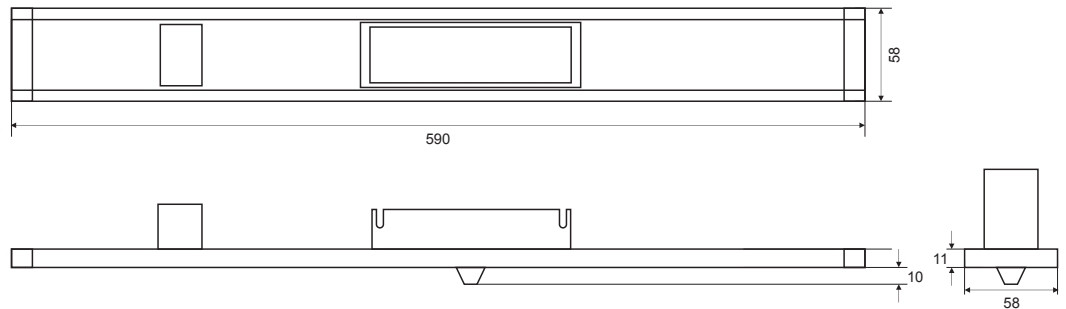

Notlicht + Notstrom

Technische Daten

Schutzart:	IP20
Schutzklasse:	⊕
Leuchtmittel:	High Power LED 1 x 2 W
Nennlichtstrom Leuchtmittel:	300 lm
Zulässige Umgebungstemperatur:	-10 °C bis +35 °C
Anschlussklemmen:	Steckklemme 2,5 mm²
Gehäusematerial:	Stahlblech
Gehäusefarbe:	Verkehrsweiss oder Silber
Montageart:	Deckenmontage (Schienensystem der Firma Regent)
Belegungsart:	L Not = 6 / N Not = 8

Wichtig: Die Leuchte ist so zu positionieren, dass längeres in die Leuchte starren in einem geringeren Abstand als 0.3 m nicht zu erwarten ist.

Sicherheitsleuchte für zentrale Versorgung

Anschlussspannung / Frequenz:	230 V AC, 50/60 Hz / 176 - 275 V DC
Stromaufnahme Batteriebetrieb:	20 mA
Anschlussleistung Netzbetrieb:	8,0 VA / 3,9 W
Gewicht:	0,320 kg

Masse in mm

Fluchtwegausleuchtung mit asymmetrischer Optik

Montagehöhe in Meter	Montageart				
2.5	Deckenmontage	2.0	5.7	13.5	6.1
3.0	Fluchtwegmitte	2.0	5.7	15.4	6.9
3.5		2.0	5.9	17.3	7.7
4.0		2.0	6.1	18.9	8.4
4.5		1.9	6.1	20.4	9.1
5.0		1.7	6.0	21.9	9.8
5.5		1.6	5.9	23.4	10.5
6.0		1.5	5.7	24.8	11.1
6.5		1.4	5.4	26.2	11.6
7.0		1.3	5.0	27.7	7.5
7.5		1.2	4.7	26.2	6.6
8.0		1.0	4.5	25.4	5.9
8.5		0.9	4.2	25.4	5.2
9.0		0.7	4.1	25.3	3.7
9.5		0.6	3.9	25.0	3.0
10.0		0.6	3.7	20.7	2.0

Bestellangaben

Artikelnummer:

SL für Lichtleiste weiss, asymmetrisch, komp. zu TRAQ Regent

L01.100637

SL für Lichtleiste silber, asymmetrisch, komp. zu TRAQ Regent

L01.100638