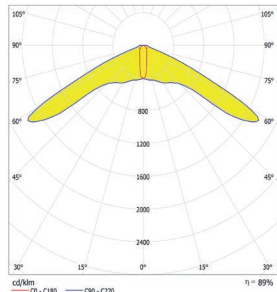

Normen:

SN-EN 60598-2-22, SN-EN 1838

Notlicht + Notstrom

Technische Daten

Schutzart:	IP20
Schutzklasse:	⊕
Leuchtmittel:	High Power LED 1 x 2 W
Nennlichtstrom Leuchtmittel:	300 lm
Zulässige Umgebungstemperatur:	-10 °C bis +35 °C
Anschlussklemmen:	Steckklemme 2,5 mm ²
Gehäusematerial:	Stahlblech
Gehäusefarbe:	Verkehrsweiss oder Silber
Montageart:	Deckenmontage (Schienensystem der Firma Regent)
Belegungsart:	L Not = 6 / N Not = 8

Masse in mm

Fluchtwegausleuchtung mit asymmetrischer Optik

Montagehöhe in Meter	Montageart				
2.5	Deckenmontage	2.0	5.7	13.5	6.1
3.0	Fluchtwegmitte	2.0	5.7	15.4	6.9
3.5		2.0	5.9	17.3	7.7
4.0		2.0	6.1	18.9	8.4
4.5		1.9	6.1	20.4	9.1
5.0		1.7	6.0	21.9	9.8
5.5		1.6	5.9	23.4	10.5
6.0		1.5	5.7	24.8	11.1
6.5		1.4	5.4	26.2	11.6
7.0		1.3	5.0	27.7	7.5
7.5		1.2	4.7	26.2	6.6
8.0		1.0	4.5	25.4	5.9
8.5		0.9	4.2	25.4	5.2
9.0		0.7	4.1	25.3	3.7
9.5		0.6	3.9	25.0	3.0
10.0		0.6	3.7	20.7	2.0