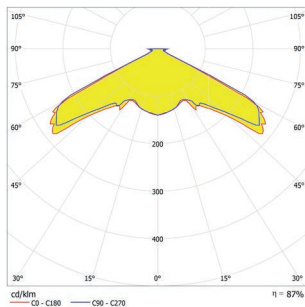

- Flächenausleuchtung
- Geringe Betriebskosten durch niedrige Anschluss-Wirkleistung von nur 3,9 W
- Montagehöhe 2,5 m bis 6 m
- Profiliertes Aluminium, signalweiss oder eloxiert
- Werkzeuglose Anbindung an ONELine-Schienensystem

Normen:

EN IEC 62031, SN-EN 1838

Notlicht + Notstrom

Technische Daten

Schutzart:	IP20
Schutzklasse:	⊕
Leuchtmittel:	High Power LED 1 x 2 W
Nennlichtstrom Leuchtmittel:	300 lm
Zulässige Umgebungstemperatur:	-10 °C bis +40 °C
Anschlussklemmen:	Steckklemme 2,5 mm ²
Gehäusematerial:	Stahlblech
Gehäusefarbe:	Signalweiss oder eloxiert
Montageart:	Deckenmontage (Schienensystem der Firma O. Küttel AG)
Belegungsart:	L Not = 6 / N Not = 7
Wichtig: Die Leuchte ist so zu positionieren, dass längeres in die Leuchte starren in einem geringeren Abstand als 0.3 m nicht zu erwarten ist.	

Masse in mm

Projektionshilfe mit symmetrischer Optik für E = 1.0 lx
 Messebene 0.02 m, Wartungsfaktor WF = 80 %, Batteriebetrieb

Montagehöhe in Meter	Montageart				
2.5	Deckenmontage	4.4	9.6	9.6	4.4
3.0	Fluchtwegmitte	4.7	11.1	10.9	4.6
3.5		4.8	12.4	12.1	4.7
4.0		3.6	12.8	11.6	3.1
4.5		2.1	11.8	11.4	2.0
5.0		1.6	11.9	11.6	1.5
5.5		0.5	10.9	11.2	0.6
6.0		0.5	8.6	8.5	0.5