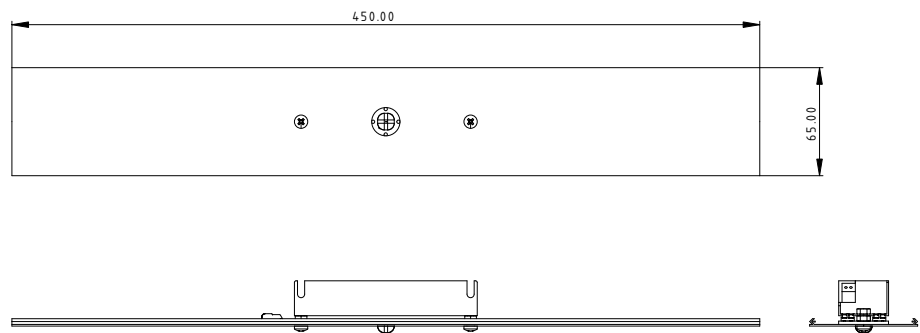

SL für Lichtleiste symmetrisch, komp. zu ONELine O. Küttel AG, Deckenmontage, in weiss oder eloxiert

Die Sicherheitsleuchte für Lichtleiste, symmetrisch, komp. zu ONELine O. Küttel AG ist in zwei Farben weiss oder eloxiert erhältlich, sodass individuelle Lichtideen nach räumlichen Gegebenheiten perfekt umgesetzt werden können. Die LED Sicherheitsleuchte kann zur Ausleuchtung von Flächen eingesetzt werden. Die verwendete LED spendet dabei helles und zugleich energiesparendes Licht welches Flächen optimal ausleuchtet.

- Flächenausleuchtung
- Geringe Betriebskosten durch niedrige Anschluss-Wirkleistung von nur 3,9 W
- Montagehöhe 2,5 m bis 6 m
- Profiliertes Aluminium, signalweiss oder eloxiert
- Werkzeuglose Anbindung an ONELine-Schienensystem

Normen:

EN IEC 62031, SN-EN 1838

Notlicht + Notstrom

Technische Daten

Schutzart:	IP20
Schutzklasse:	⊕
Leuchtmittel:	High Power LED 1 x 2 W
Nennlichtstrom Leuchtmittel:	300 lm
Zulässige Umgebungstemperatur:	-10 °C bis +40 °C
Anschlussklemmen:	Steckklemme 2,5 mm ²
Gehäusematerial:	Stahlblech
Gehäusefarbe:	Signalweiss oder eloxiert
Montageart:	Deckenmontage (Schienensystem der Firma O. Küttel AG)
Belegungsart:	L Not = 6 / N Not = 7
Wichtig: Die Leuchte ist so zu positionieren, dass längeres in die Leuchte starren in einem geringeren Abstand als 0.3 m nicht zu erwarten ist.	

Masse in mm

Projektionshilfe mit symmetrischer Optik für E = 1.0 lx
 Messebene 0.02 m, Wartungsfaktor WF = 80 %, Batteriebetrieb

Montagehöhe in Meter	Montageart				
2.5	Deckenmontage	4.4	9.6	9.6	4.4
3.0	Fluchtwegmitte	4.7	11.1	10.9	4.6
3.5		4.8	12.4	12.1	4.7
4.0		3.6	12.8	11.6	3.1
4.5		2.1	11.8	11.4	2.0
5.0		1.6	11.9	11.6	1.5
5.5		0.5	10.9	11.2	0.6
6.0		0.5	8.6	8.5	0.5