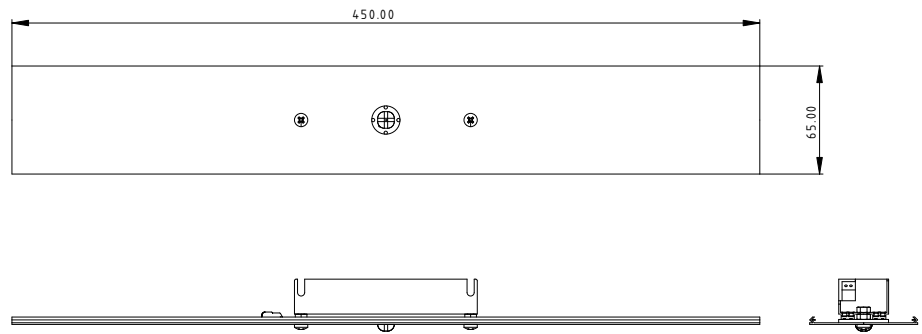

Notlicht + Notstrom

Technische Daten

Schutzart:	IP20
Schutzklasse:	⊕
Leuchtmittel:	High Power LED 1 x 2 W
Nennlichtstrom Leuchtmittel:	300 lm
Zulässige Umgebungstemperatur:	-10 °C bis +40 °C
Anschlussklemmen:	Steckklemme 2,5 mm²
Gehäusematerial:	Stahlblech
Gehäusefarbe:	Signalweiss oder eloxiert
Montageart:	Deckenmontage (Schienensystem der Firma O. Küttel AG)
Belegungsart:	L Not = 6 / N Not = 7

Wichtig: Die Leuchte ist so zu positionieren, dass längeres in die Leuchte starren in einem geringeren Abstand als 0.3 m nicht zu erwarten ist.

Sicherheitsleuchte für zentrale Versorgung

Anschlussspannung / Frequenz:	230 V AC, 50/60 Hz / 176 - 275 V DC
Stromaufnahme Batteriebetrieb:	20 mA
Anschlussleistung Netzbetrieb:	8,0 VA / 3,9 W
Gewicht:	0,320 kg

Masse in mm