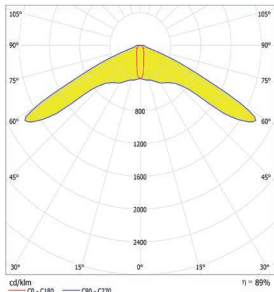

Normen:

EN IEC 62031, SN-EN 1838

Notlicht + Notstrom

Technische Daten

Schutzart:	IP20
Schutzklasse:	⊕
Leuchtmittel:	High Power LED 1 x 2 W
Nennlichtstrom Leuchtmittel:	300 lm
Zulässige Umgebungstemperatur:	-10 °C bis +40 °C
Anschlussklemmen:	Steckklemme 2,5 mm ²
Gehäusematerial:	Stahlblech
Gehäusefarbe:	Signalweiss oder eloxiert
Montageart:	Deckenmontage (Schienensystem der Firma O. Küttel AG)
Belegungsart:	L Not = 6 / N Not = 7

Masse in mm

Fluchtwegausleuchtung mit asymmetrischer Optik

Montagehöhe in Meter	Montageart				
2.5	Deckenmontage	2.0	5.7	13.5	6.1
3.0	Fluchtwegmitte	2.0	5.7	15.4	6.9
3.5		2.0	5.9	17.3	7.7
4.0		2.0	6.1	18.9	8.4
4.5		1.9	6.1	20.4	9.1
5.0		1.7	6.0	21.9	9.8
5.5		1.6	5.9	23.4	10.5
6.0		1.5	5.7	24.8	11.1
6.5		1.4	5.4	26.2	11.6
7.0		1.3	5.0	27.7	7.5
7.5		1.2	4.7	26.2	6.6
8.0		1.0	4.5	25.4	5.9
8.5		0.9	4.2	25.4	5.2
9.0		0.7	4.1	25.3	3.7
9.5		0.6	3.9	25.0	3.0
10.0		0.6	3.7	20.7	2.0