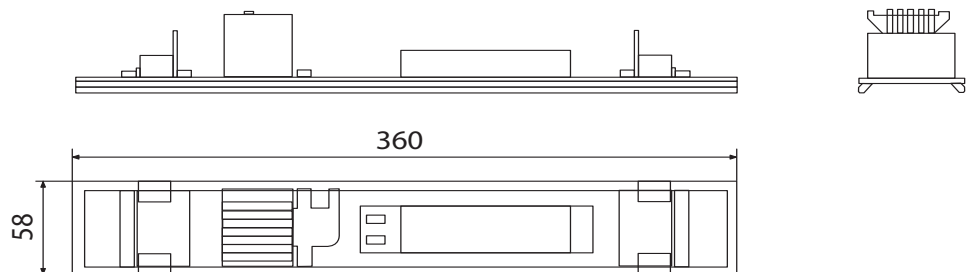

Notlicht + Notstrom

Technische Daten

Schutzart:	IP20
Schutzklasse:	⊕
Leuchtmittel:	High Power LED 1 x 2 W
Nennlichtstrom Leuchtmittel:	300 lm
Zulässige Umgebungstemperatur:	-10 °C bis +40 °C
Anschlussklemmen:	Steckklemme 2,5 mm²
Gehäusematerial:	Stahlblech
Gehäusefarbe:	Verkehrsweiss oder Silber
Montageart:	Deckenmontage (Schienensystem der Firma Regent)
Belegungsart:	L Not = 6 / N Not = 8

Wichtig: Die Leuchte ist so zu positionieren, dass längeres in die Leuchte starren in einem geringeren Abstand als 0.3 m nicht zu erwarten ist.

Sicherheitsleuchte für zentrale Versorgung

Anschlussspannung / Frequenz:	230 V AC, 50/60 Hz / 176 - 275 V DC
Stromaufnahme Batteriebetrieb:	20 mA
Anschlussleistung Netzbetrieb:	8,0 VA / 3,9 W
Gewicht:	0,320 kg

Masse in mm