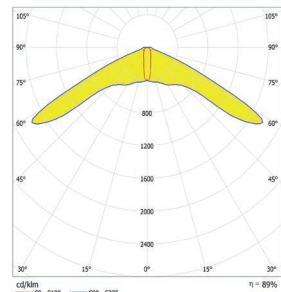

Fluchtwegausleuchtung mit asymmetrischer Optik

Montagehöhe in Meter	Montageart				
2.5	Deckenmontage	2.0	5.7	13.5	6.1
3.0	Fluchtwegmitte	2.0	5.7	15.4	6.9
3.5		2.0	5.9	17.3	7.7
4.0		2.0	6.1	18.9	8.4
4.5		1.9	6.1	20.4	9.1
5.0		1.7	6.0	21.9	9.8
5.5		1.6	5.9	23.4	10.5
6.0		1.5	5.7	24.8	11.1
6.5		1.4	5.4	26.2	11.6
7.0		1.3	5.0	27.7	7.5
7.5		1.2	4.7	26.2	6.6
8.0		1.0	4.5	25.4	5.9
8.5		0.9	4.2	25.4	5.2
9.0		0.7	4.1	25.3	3.7
9.5		0.6	3.9	25.0	3.0
10.0		0.6	3.7	20.7	2.0

Bestellangaben

Artikelnummer:

SL für Lichtleiste 360 weiss, asymmetrisch, komp. zu TRAQ Regent

L01.100661

SL für Lichtleiste 360 silber, asymmetrisch, komp. zu TRAQ Regent

L01.100662