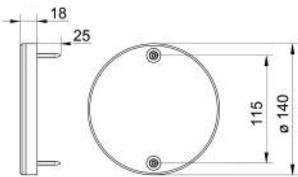

Montagehöhe [m]	1 Lux	1 Lux
2,5	3,7	8,9
3,0	3,9	9,8
3,5	4,0	10,6
4,0	3,9	11,0
4,5	3,7	11,3

1-3h ohne Schutzabdeckung rund/eckig

Montagehöhe [m]	1 Lux	1 Lux
2,5	2,3	6,6
3,0	1,9	6,7
3,5	0,8	6,5
4,0	-	5,0

8h ohne Schutzabdeckung rund/eckig

Montagehöhe [m]	1 Lux	1 Lux
2,5	3,5	8,5
3,0	3,7	9,4
3,5	3,7	10,0
4,0	3,6	10,4
4,5	3,4	10,6

1-3h mit Schutzabdeckung rund/eckig

Montagehöhe [m]	1 Lux	1 Lux
2,5	2,1	6,2
3,0	1,7	6,3
3,5	-	6,0

8h mit Schutzabdeckung rund/eckig

Zubehör / Scheiben:

L04.100669 | STELLA 2 Aufpreis Aludesign | je Artikel

L04.100670 | STELLA 2 Aufpreis Farbe RAL nach Wahl | Angabe RAL Farbe erforderlich, je Artikel

L04.100705 | STELLA 2 spot Rahmen, quadratisch | für STELLA 2 spots Deckeneinbau (Masse in mm)

L04.100706 | STELLA 2 spot Schutzabdeckung, rund | ballwurfsicher, für STELLA 2 spots Deckeneinbau (Masse in mm)

L04.100707 | STELLA 2 spot Schutzabdeckung, eckig | ballwurfsicher, für STELLA 2 spots Deckeneinbau (Masse in mm)