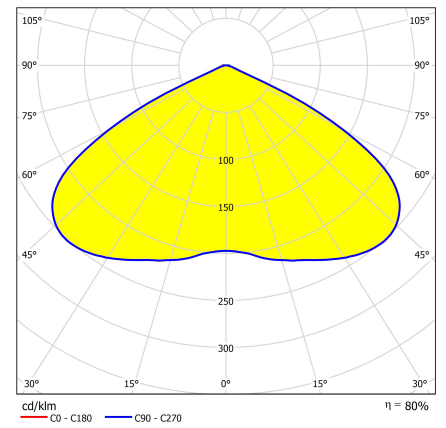

Abstandstabelle/Lichtverteilungskurve:

Montagehöhe [m]	1 Lux	1 Lux
2,5	3,7	8,9
3,0	3,9	9,8
3,5	4,0	10,6
4,0	3,9	11,0
4,5	3,7	11,3

1-3h ohne Schutzabdeckung rund/eckig