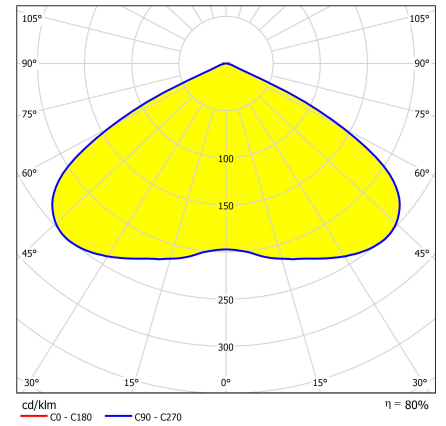

SL CMR STELLAsc 2 eco spot SY DE 4000K

sym. Leuchte, Deckeneinbau, IP40, Li-Ion Akku 1-8h

Eigenschaften / Technische Daten:

Masse in mm

Artikelnummer:	L04.100730
Ausschnittmass:	ø 68 mm
Materialstärke:	1- 30 mm
Einbautiefe:	> 75 mm
Gewicht:	0,28 kg
Zertifikate:	CE

Montagehöhe [m]	1 Lux	1 Lux
2,5	3,7	8,9
3,0	3,9	9,8
3,5	4,0	10,6
4,0	3,9	11,0
4,5	3,7	11,3

1-3h ohne Schutzabdeckung rund/eckig

Montagehöhe [m]	1 Lux	1 Lux
2,5	2,3	6,6
3,0	1,9	6,7
3,5	0,8	6,5
4,0	-	5,0

8h ohne Schutzabdeckung rund/eckig