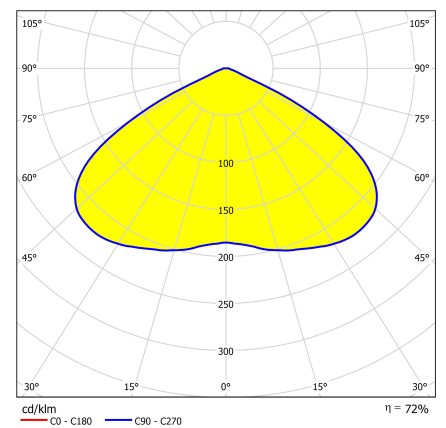

SL CMR STELLAsc 2 eco spot SY DE 4000K

sym. Leuchte, Deckeneinbau, IP40, Li-Ion Akku 1-8h

Eigenschaften / Technische Daten:

Masse in mm

Artikelnummer:	L04.100730
Ausschnittmass:	ø 68 mm
Materialstärke:	1- 30 mm
Einbautiefe:	> 75 mm
Gewicht:	0,28 kg
Zertifikate:	CE

Montagehöhe [m]	1 Lux	1 Lux
2,5	3,7	8,9
3,0	3,9	9,8
3,5	4,0	10,6
4,0	3,9	11,0
4,5	3,7	11,3

1-3h ohne Schutzabdeckung rund/eckig

Montagehöhe [m]	1 Lux	1 Lux
2,5	2,3	6,6
3,0	1,9	6,7
3,5	0,8	6,5
4,0	-	5,0

8h ohne Schutzabdeckung rund/eckig

Montagehöhe [m]	1 Lux	1 Lux
2,5	3,5	8,5
3,0	3,7	9,4
3,5	3,7	10,0
4,0	3,6	10,4
4,5	3,4	10,6

1-3h mit Schutzabdeckung rund/eckig

Montagehöhe [m]	1 Lux	1 Lux
2,5	2,1	6,2
3,0	1,7	6,3
3,5	-	6,0

8h mit Schutzabdeckung rund/eckig