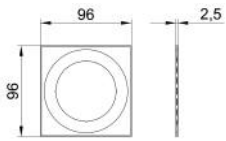

Zubehör / Scheiben:

L04.100669 | STELLA 2 Aufpreis Aludesign | je Artikel

L04.100670 | STELLA 2 Aufpreis Farbe RAL nach Wahl | Angabe RAL Farbe erforderlich, je Artikel

---

L04.100705 | STELLA 2 spot Rahmen, quadratisch | für STELLA 2 spots Deckeneinbau (Masse in mm)

L04.100706 | STELLA 2 spot Schutzabdeckung, rund | ballwurfsicher, für STELLA 2 spots Deckeneinbau (Masse in mm)