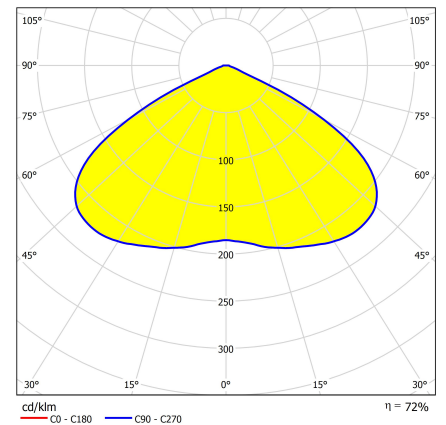

SL CMR STELLAsc 2 eco spot SY DE 4000K

sym. Leuchte, Deckeneinbau, IP40, Li-Ion Akku 1-8h

Eigenschaften / Technische Daten:

Masse in mm

Artikelnummer:	L04.100730
Ausschnittmass:	ø 68 mm
Materialstärke:	1- 30 mm
Einbautiefe:	> 75 mm
Gewicht:	0,28 kg
Zertifikate:	CE

Montagehöhe [m]	1 Lux	1 Lux
2,5	3,7	8,9
3,0	3,9	9,8
3,5	4,0	10,6
4,0	3,9	11,0
4,5	3,7	11,3

1-3h ohne Schutzabdeckung rund/eckig

Montagehöhe [m]	1 Lux	1 Lux
2,5	2,3	6,6
3,0	1,9	6,7
3,5	0,8	6,5
4,0	-	5,0

8h ohne Schutzabdeckung rund/eckig

Montagehöhe [m]	1 Lux	1 Lux
2,5	3,5	8,5
3,0	3,7	9,4
3,5	3,7	10,0
4,0	3,6	10,4
4,5	3,4	10,6

1-3h mit Schutzabdeckung rund/eckig

Montagehöhe [m]	1 Lux	1 Lux
2,5	2,1	6,2
3,0	1,7	6,3
3,5	-	6,0

8h mit Schutzabdeckung rund/eckig