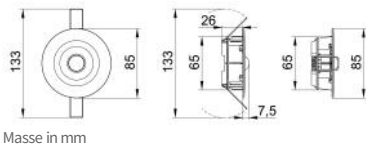

SL CMR STELLAsc 2 eco spot SY DE 4000K

sym. Leuchte, Deckeneinbau, IP40, Li-Ion Akku 1-8h

Eigenschaften / Technische Daten:

Masse in mm

Artikelnummer:	L04.100730
Ausschnittmass:	ø 68 mm
Materialstärke:	1- 30 mm
Einbautiefe:	> 75 mm
Gewicht:	0,28 kg
Zertifikate:	CE