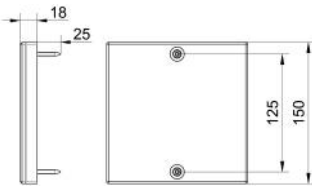

Montagehöhe [m]	1 Lux	1 Lux
2,5	3,5	8,5
3,0	3,7	9,4
3,5	3,7	10,0
4,0	3,6	10,4
4,5	3,4	10,6

1-3h mit Schutzabdeckung rund/eckig

Montagehöhe [m]	1 Lux	1 Lux
2,5	2,1	6,2
3,0	1,7	6,3
3,5	-	6,0

8h mit Schutzabdeckung rund/eckig

L04.100706 | STELLA 2 spot Schutzabdeckung, rund | ballwurfsicher, für STELLA 2 spots Deckeneinbau (Masse in mm)

L04.100707 | STELLA 2 spot Schutzabdeckung, eckig | ballwurfsicher, für STELLA 2 spots Deckeneinbau (Masse in mm)