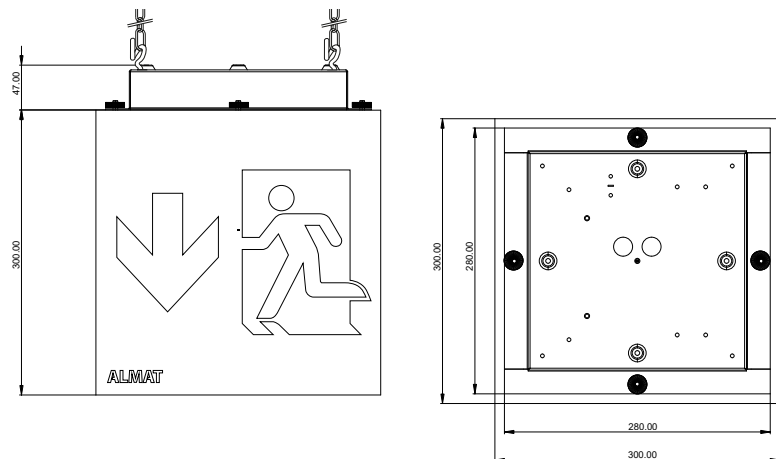

RZ WÜRFEL 30 E 1h, Kettenmontage

Diese Rettungszeichen-Würfelleuchte mit zusätzlichem Lichtaustritt nach unten findet überall dort Verwendung, wo grössere Erkennungsweiten erforderlich sind. Das LED-Modul, das eine lange Lebensdauer sichert, wird im Notbetrieb von einer Einzelbatterie gespeist. Generell für Dauer- oder Bereitschaftsschaltung geeignet. Einsatz in grossen Verkaufsräumen und Hallen.

Normen:
SN-EN 60598-2-22, SN-EN 1838

Technische Daten

Erkennungsweite:	60 m
Schutzart:	IP40
Schutzklasse:	I
Leuchtmittel:	LED Modul mit 4 LEDs
Nennlichtstrom Leuchtmittel:	405 lm
Zulässige Umgebungstemperatur:	+5 °C bis +40 °C
Anschlussklemmen:	Steckklemme 2,5 mm ²
Gehäusematerial:	Haube aus Acrylglas inkl. Piktogramm Siebdruck
Montageart:	Kettenmontage
Gewicht:	4.06 kg

Masse in mm

Bestellangaben:

Artikelnummer:

RZ WÜRFEL 30 E, 1h

L01.100684

Lieferumfang:

- Montagekreuz
- Kettenmontageset 4 x 1,0 m
- Universeller Deckenaufsatz
- Haube inkl. Piktogramme PL/PU/PR

Ersatzteile: