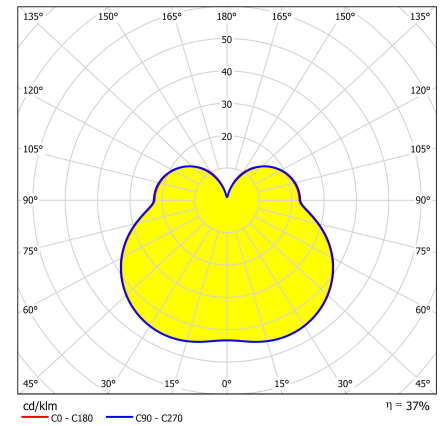

## RZ STELLA 2 24 Würfel, PLC

PLC  
24

Würfelleuchte inkl. Piktogramme PU /PL /PR, EK 48 m

### Eigenschaften / Technische Daten:

Artikelnummer:	L04.100684
Gewicht:	1,67 kg
Zertifikate:	CE
Material:	Piktogramm aus PMMA

Masse in mm

Gehäuse:	Stahlblech pulverbeschichtet	Farbe Gehäuse:	RAL 9003 Signalweiss
Wirkleistung DC 24 V:	3,72 W	Nennleistung Leuchtmittel:	3,0 W
Leuchtmittel:	High-Power-LEDs	Schutzklasse:	⚡
Bestromung Leuchtmittel:	350 mA	IP-Schutz:	IP40
Nennlichtstrom Leuchtmittel:	315 lm	IK Stossfestigkeitsgrad:	IK03
Netzanschlussklemme:	2 x 3 x 2,5 mm <sup>2</sup>	Temperaturbereich:	ta: -15° C.. +40° C
Farbtemperatur / Lichtfarbe:	4000 K	Überwachungsart:	PLC24
Farbwiedergabeindex:	Ra 80	Eingangsspannung DC:	24 V DC +/-20%
Erkennungsweite:	48 m		

### Abstandstabelle/Lichtverteilungskurve:

		
Montagehöhe [m]		
2,5	1,9	2,9
3,0	1,5	2,9
3,5	0,2	2,7