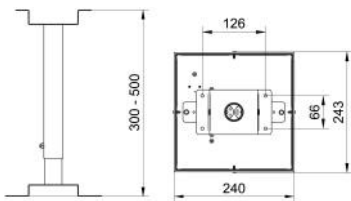

Zubehör / Scheiben:

L04.100685 | STELLA 2 Würfel Variopendel 0.3-0.5 m | (Masse in mm)

L04.100686 | STELLA 2 Würfel Variopendel 0.9-1.7 m | (Masse in mm)