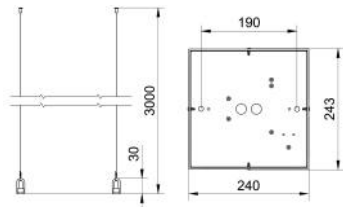

Ersatzteile:

L04.100221 | STELLA Elektronik LCU-S-PLC-G3 | 350mA LED Elektronik, eckig, im Gehause

L04.100711 | RZ STELLA 2 Wurfel 24 Leuchthaube | Ersatzteil

L04.100712 | RZ STELLA 2 Wurfel 24 Set Piktos | Ersatzteil

L04.100713 | RZ STELLA 2 Wurfel Grundplatte | Ersatzteil, ohne Elektronik