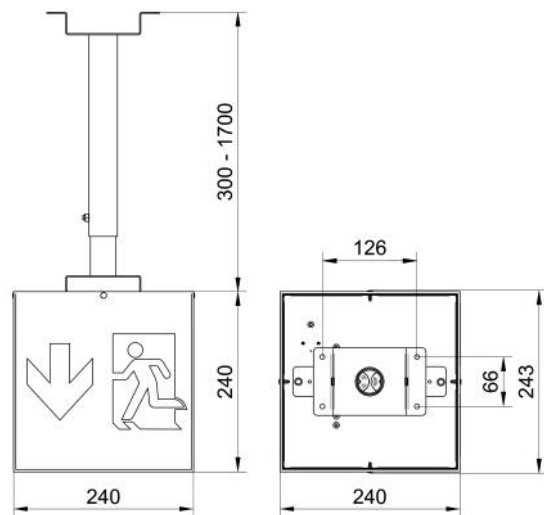

## RZ STELLA 2 24 Würfel, PLC

PLC  
24

Würfelleuchte inkl. Piktogramme PU /PL /PR, EK 48 m

### Eigenschaften / Technische Daten:

Artikelnummer:	L04.100684
Gewicht:	1,67 kg
Zertifikate:	CE
Material:	Piktogramm aus PMMA

Masse in mm

Gehäuse:	Stahlblech pulverbeschichtet	Farbe Gehäuse:	RAL 9003 Signalweiss
Wirkleistung DC 24 V:	3,72 W	Nennleistung Leuchtmittel:	3,0 W
Leuchtmittel:	High-Power-LEDs	Schutzklasse:	⚡
Bestromung Leuchtmittel:	350 mA	IP-Schutz:	IP40
Nennlichtstrom Leuchtmittel:	315 lm	IK Stossfestigkeitsgrad:	IK03
Netzanschlussklemme:	2 x 3 x 2,5 mm <sup>2</sup>	Temperaturbereich:	ta: -15° C.. +40° C
Farbtemperatur / Lichtfarbe:	4000 K	Überwachungsart:	PLC24
Farbwiedergabeindex:	Ra 80	Eingangsspannung DC:	24 V DC +/-20%
Erkennungsweite:	48 m		

### Abstandstabelle/Lichtverteilungskurve:

		
Montagehöhe [m]		
2,5	1,9	2,9
3,0	1,5	2,9
3,5	0,2	2,7