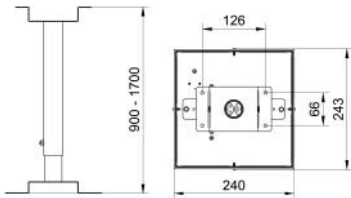

Zubehör / Scheiben:

L04.100685 | STELLA 2 Würfel Variopendel 0.3-0.5 m | (Masse in mm)

L04.100686 | STELLA 2 Würfel Variopendel 0.9-1.7 m | (Masse in mm)

L04.100687 | STELLA 2 Würfel Befestigungssatz | für Ketten- oder Seilabhangung RAL9003

L04.100688 | STELLA 2 Würfel Stahlseilabhangung 3m | verzinkt, Set aus 2 Seilen mit Klemmen u. Deckenbefestigung (Masse in mm)

Ersatzteile:

L04.100221 | STELLA Elektronik LCU-S-PLC-G3 | 350mA LED Elektronik, eckig, im Gehause

L04.100711 | RZ STELLA 2 Wurfel 24 Leuchthaube | Ersatzteil

L04.100712 | RZ STELLA 2 Wurfel 24 Set Piktos | Ersatzteil

L04.100713 | RZ STELLA 2 Wurfel Grundplatte | Ersatzteil, ohne Elektronik