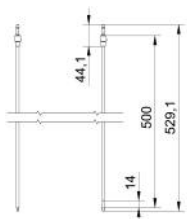

L04.100665 | STELLA 2 Pendelset 0,5m | hochglanzverchromt, für STELLA 2 Deckenaufbau-/ einbau (Masse in mm)

L04.100666 | STELLA 2 Pendelset 1,0m | hochglanzverchromt, für STELLA 2 Deckenaufbau-/ einbau (Masse in mm)