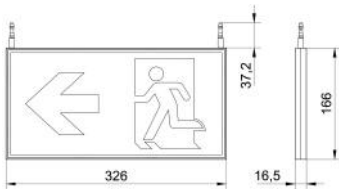

### Eigenschaften / Technische Daten:

Masse in mm

Artikelnummer:	L04.100656
Gewicht:	1,14 kg
Zertifikate:	CE

Gehäuse:	Polycarbonat, flammhemmend	Farbe Gehäuse:	RAL 9003 Signalweiss
Wirkleistung DC24V:	1W / 1,3W (LA)	Nennleistung Leuchtmittel:	0,7W / 1,0W (LA)
Scheibe:	PMMA mit scheibeninterner Lichtlenkung	Leuchtmittel:	Mid-Power-LEDs
Schutzklasse:	⊡	Bestromung Leuchtmittel:	115 mA
IP-Schutz:	IP40	Nennlichtstrom Leuchtmittel:	125 lm / 187,5 lm (LA)
IK Stossfestigkeitsgrad:	IK03	Netzanschlussklemme:	2 x 2 x 2,5 mm <sup>2</sup>
Temperaturbereich:	ta: -15°C..+40°C	Überwachungsart:	PLC24
Farbwiedergabeindex:	Ra 80	Eingangsspannung DC:	24V DC +/-20%
Erkennungsweite:	32 m		

## Zubehör / Scheiben:

**L04.100651** | Piktogrammscheibe STELLA 2.16, DA/DE, PL | Erkennungsweite 32m, ISO 7010 (Masse in mm)

**L04.100652** | Piktogrammscheibe STELLA 2.16, DA/DE, PR | Erkennungsweite 32m, ISO 7010 (Masse in mm)

**L04.100653** | Piktogrammscheibe STELLA 2.16, DA/DE, PU | Erkennungsweite 32m, ISO 7010 (Masse in mm)

**L04.100654** | Piktogrammscheibe STELLA 2.16 DA/DE, PL/PR | Erkennungsweite 32m, ISO 7010 (Masse in mm)