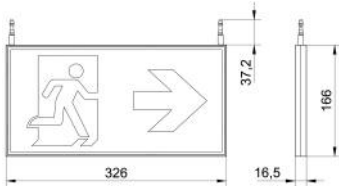

### Eigenschaften / Technische Daten:

Masse in mm

Artikelnummer:	L04.100656
Gewicht:	1,14 kg
Zertifikate:	CE

Gehäuse:	Polycarbonat, flammhemmend	Farbe Gehäuse:	RAL 9003 Signalweiss
Wirkleistung DC24V:	1W / 1,3W (LA)	Nennleistung Leuchtmittel:	0,7W / 1,0W (LA)
Scheibe:	PMMA mit scheibeninterner Lichtlenkung	Leuchtmittel:	Mid-Power-LEDs
Schutzklasse:	⊡	Bestromung Leuchtmittel:	115 mA
IP-Schutz:	IP40	Nennlichtstrom Leuchtmittel:	125 lm / 187,5 lm (LA)
IK Stossfestigkeitsgrad:	IK03	Netzanschlussklemme:	2 x 2 x 2,5 mm <sup>2</sup>
Temperaturbereich:	ta: -15°C..+40°C	Überwachungsart:	PLC24
Farbwiedergabeindex:	Ra 80	Eingangsspannung DC:	24V DC +/-20%
Erkennungsweite:	32 m		

## Zubehör / Scheiben:

**L04.100651** | Piktogrammscheibe STELLA 2.16, DA/DE, PL | Erkennungsweite 32m, ISO 7010 (Masse in mm)

**L04.100652** | Piktogrammscheibe STELLA 2.16, DA/DE, PR | Erkennungsweite 32m, ISO 7010 (Masse in mm)

**L04.100653** | Piktogrammscheibe STELLA 2.16, DA/DE, PU | Erkennungsweite 32m, ISO 7010 (Masse in mm)

**L04.100654** | Piktogrammscheibe STELLA 2.16 DA/DE, PL/PR | Erkennungsweite 32m, ISO 7010 (Masse in mm)