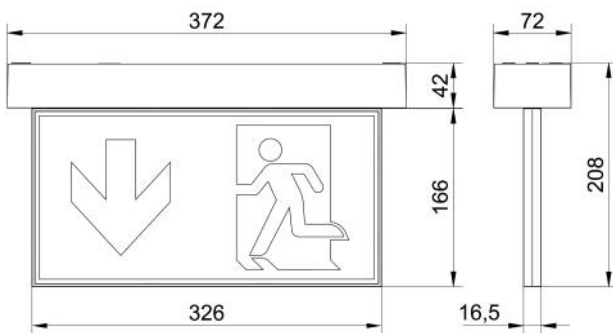

## RZ STELLA 2 16 DA, PLC

PLC  
24

Decken-/Wandaufbaugehäuse 90°, IP40

### Eigenschaften / Technische Daten:

Masse in mm

Artikelnummer:	L04.100656
Gewicht:	1,14 kg
Zertifikate:	CE

Gehäuse:	Polycarbonat, flammhemmend	Farbe Gehäuse:	RAL 9003 Signalweiss
Wirkleistung DC24V:	1W / 1,3W (LA)	Nennleistung Leuchtmittel:	0,7W / 1,0W (LA)
Scheibe:	PMMA mit scheibeninterner Lichtlenkung	Leuchtmittel:	Mid-Power-LEDs
Schutzklasse:	⊡	Bestromung Leuchtmittel:	115 mA
IP-Schutz:	IP40	Nennlichtstrom Leuchtmittel:	125 lm / 187,5 lm (LA)
IK Stossfestigkeitsgrad:	IK03	Netzanschlussklemme:	2 x 2 x 2,5 mm <sup>2</sup>
Temperaturbereich:	ta: -15°C..+40°C	Überwachungsart:	PLC24
Farbwiedergabeindex:	Ra 80	Eingangsspannung DC:	24V DC +/-20%
Erkennungsweite:	32 m		

## Zubehör / Scheiben:

**L04.100651** | Piktogrammscheibe STELLA 2.16, DA/DE, PL | Erkennungsweite 32m, ISO 7010 (Masse in mm)

**L04.100652** | Piktogrammscheibe STELLA 2.16, DA/DE, PR | Erkennungsweite 32m, ISO 7010 (Masse in mm)

**L04.100653** | Piktogrammscheibe STELLA 2.16, DA/DE, PU | Erkennungsweite 32m, ISO 7010 (Masse in mm)

**L04.100654** | Piktogrammscheibe STELLA 2.16 DA/DE, PL/PR | Erkennungsweite 32m, ISO 7010 (Masse in mm)