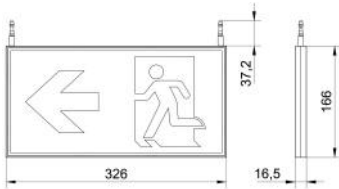

### Eigenschaften / Technische Daten:

Masse in mm

Artikelnummer:	L04.100656
Gewicht:	1,14 kg
Zertifikate:	CE

Gehäuse:	Polycarbonat, flammhemmend	Farbe Gehäuse:	RAL 9003 Signalweiss
Wirkleistung DC24V:	1W / 1,3W (LA)	Nennleistung Leuchtmittel:	0,7W / 1,0W (LA)
Scheibe:	PMMA mit scheibeninterner Lichtlenkung	Leuchtmittel:	Mid-Power-LEDs
Schutzklasse:	⊡	Bestromung Leuchtmittel:	115 mA
IP-Schutz:	IP40	Nennlichtstrom Leuchtmittel:	125 lm / 187,5 lm (LA)
IK Stossfestigkeitsgrad:	IK03	Netzanschlussklemme:	2 x 2 x 2,5 mm <sup>2</sup>
Temperaturbereich:	ta: -15°C..+40°C	Überwachungsart:	PLC24
Farbwiedergabeindex:	Ra 80	Eingangsspannung DC:	24V DC +/-20%
Erkennungsweite:	32 m		

## Zubehör / Scheiben:

**L04.100651** | Piktogrammscheibe STELLA 2.16, DA/DE, PL | Erkennungsweite 32m, ISO 7010 (Masse in mm)

**L04.100652** | Piktogrammscheibe STELLA 2.16, DA/DE, PR | Erkennungsweite 32m, ISO 7010 (Masse in mm)

**L04.100653** | Piktogrammscheibe STELLA 2.16, DA/DE, PU | Erkennungsweite 32m, ISO 7010 (Masse in mm)

**L04.100654** | Piktogrammscheibe STELLA 2.16 DA/DE, PL/PR | Erkennungsweite 32m, ISO 7010 (Masse in mm)