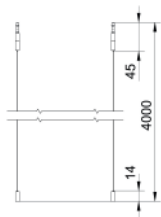

### Eigenschaften / Technische Daten:

Masse in mm

Artikelnummer:	L04.100656
Gewicht:	1,14 kg
Zertifikate:	CE

Gehäuse:	Polycarbonat, flammhemmend	Farbe Gehäuse:	RAL 9003 Signalweiss
Wirkleistung DC24V:	1W / 1,3W (LA)	Nennleistung Leuchtmittel:	0,7W / 1,0W (LA)
Scheibe:	PMMA mit scheibeninterner Lichtlenkung	Leuchtmittel:	Mid-Power-LEDs
Schutzklasse:	⊡	Bestromung Leuchtmittel:	115 mA
IP-Schutz:	IP40	Nennlichtstrom Leuchtmittel:	125 lm / 187,5 lm (LA)
IK Stossfestigkeitsgrad:	IK03	Netzanschlussklemme:	2 x 2 x 2,5 mm <sup>2</sup>
Temperaturbereich:	ta: -15°C..+40°C	Überwachungsart:	PLC24
Farbwiedergabeindex:	Ra 80	Eingangsspannung DC:	24V DC +/-20%
Erkennungsweite:	32 m		

**L04.100665** | STELLA 2 Pendelset 0,5m | hochglanzverchromt, für STELLA 2 Deckenaufbau-/ einbau (Masse in mm)

**L04.100666** | STELLA 2 Pendelset 1,0m | hochglanzverchromt, für STELLA 2 Deckenaufbau-/ einbau (Masse in mm)

**L04.100667** | STELLA 2 Seilmontageset 1,5m | für STELLA 2 Deckenaufbau-/ einbau (Masse in mm)

**L04.100668** | STELLA 2 Seilmontageset 4,0m | für STELLA 2 Deckenaufbau-/ einbau (Masse in mm)

**L04.100669** | STELLA 2 Aufpreis Aludesign | je Artikel