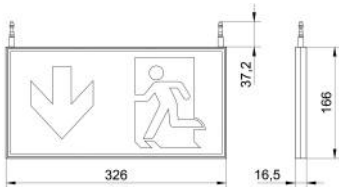

### Eigenschaften / Technische Daten:

Masse in mm

Artikelnummer:	L04.100656
Gewicht:	1,14 kg
Zertifikate:	CE

Gehäuse:	Polycarbonat, flammhemmend	Farbe Gehäuse:	RAL 9003 Signalweiss
Wirkleistung DC24V:	1W / 1,3W (LA)	Nennleistung Leuchtmittel:	0,7W / 1,0W (LA)
Scheibe:	PMMA mit scheibeninterner Lichtlenkung	Leuchtmittel:	Mid-Power-LEDs
Schutzklasse:	⊡	Bestromung Leuchtmittel:	115 mA
IP-Schutz:	IP40	Nennlichtstrom Leuchtmittel:	125 lm / 187,5 lm (LA)
IK Stossfestigkeitsgrad:	IK03	Netzanschlussklemme:	2 x 2 x 2,5 mm <sup>2</sup>
Temperaturbereich:	ta: -15°C..+40°C	Überwachungsart:	PLC24
Farbwiedergabeindex:	Ra 80	Eingangsspannung DC:	24V DC +/-20%
Erkennungsweite:	32 m		

## Zubehör / Scheiben:

**L04.100651** | Piktogrammscheibe STELLA 2.16, DA/DE, PL | Erkennungsweite 32m, ISO 7010 (Masse in mm)

**L04.100652** | Piktogrammscheibe STELLA 2.16, DA/DE, PR | Erkennungsweite 32m, ISO 7010 (Masse in mm)

**L04.100653** | Piktogrammscheibe STELLA 2.16, DA/DE, PU | Erkennungsweite 32m, ISO 7010 (Masse in mm)

**L04.100654** | Piktogrammscheibe STELLA 2.16 DA/DE, PL/PR | Erkennungsweite 32m, ISO 7010 (Masse in mm)