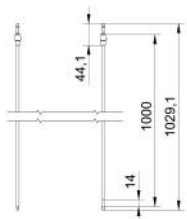

### Eigenschaften / Technische Daten:

Masse in mm

Artikelnummer:	L04.100656
Gewicht:	1,14 kg
Zertifikate:	CE

Gehäuse:	Polycarbonat, flammhemmend	Farbe Gehäuse:	RAL 9003 Signalweiss
Wirkleistung DC24V:	1W / 1,3W (LA)	Nennleistung Leuchtmittel:	0,7W / 1,0W (LA)
Scheibe:	PMMA mit scheibeninterner Lichtlenkung	Leuchtmittel:	Mid-Power-LEDs
Schutzklasse:	⊡	Bestromung Leuchtmittel:	115 mA
IP-Schutz:	IP40	Nennlichtstrom Leuchtmittel:	125 lm / 187,5 lm (LA)
IK Stossfestigkeitsgrad:	IK03	Netzanschlussklemme:	2 x 2 x 2,5 mm <sup>2</sup>
Temperaturbereich:	ta: -15°C..+40°C	Überwachungsart:	PLC24
Farbwiedergabeindex:	Ra 80	Eingangsspannung DC:	24V DC +/-20%
Erkennungsweite:	32 m		

**L04.100653** | Piktogrammscheibe STELLA 2.16, DA/DE, PU | Erkennungsweite 32m, ISO 7010 (Masse in mm)

**L04.100654** | Piktogrammscheibe STELLA 2.16 DA/DE, PL/PR | Erkennungsweite 32m, ISO 7010 (Masse in mm)

**L04.100665** | STELLA 2 Pendelset 0,5m | hochglanzverchromt, für STELLA 2 Deckenaufbau-/ einbau (Masse in mm)

**L04.100666** | STELLA 2 Pendelset 1,0m | hochglanzverchromt, für STELLA 2 Deckenaufbau-/ einbau (Masse in mm)

**L04.100667** | STELLA 2 Seilmontageset 1,5m | für STELLA 2 Deckenaufbau-/ einbau (Masse in mm)

**L04.100668** | STELLA 2 Seilmontageset 4,0m | für STELLA 2 Deckenaufbau-/ einbau (Masse in mm)

**L04.100669** | STELLA 2 Aufpreis Aludesign | je Artikel