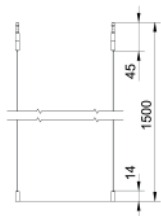

L04.100668 | STELLA 2 Seilmontageset 4,0m | für STELLA 2 Deckenaufbau-/ einbau (Masse in mm)