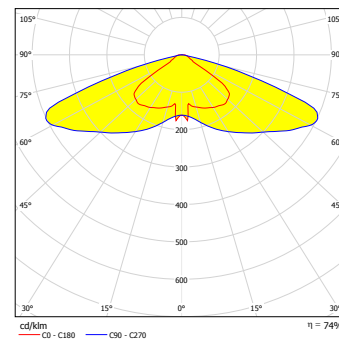

STELLA Leuchtscheibe 15 Deckeneinbaumontage mit Seilabhängung und integrierter Sicherheitsleuchte

Abstandstabelle

Montagehöhe [m]					
	1 Lux	1 Lux	1 Lux	1 Lux	1 Lux
2,50	3,30 m	7,60 m	9,70 m	13,00 m	5,20 m
3,00	3,40 m	8,60 m	10,50 m	14,10 m	5,20 m
3,50	3,40 m	9,30 m	11,20 m	14,70 m	5,20 m
4,00	3,10 m	9,80 m	11,60 m	15,00 m	4,80 m
4,50	2,70 m	9,80 m	12,00 m	14,70 m	4,50 m

Lichtverteilung

Scheiben: Erkennungsweite 30 m

Piktogrammscheibe zu STELLA 15 Deckenmontage PL	L04.100268
Piktogrammscheibe zu STELLA 15 Deckenmontage PR	L04.100078
Piktogrammscheibe zu STELLA 15 Deckenmontage PU	L04.100261
Piktogrammscheibe zu STELLA 15 Deckenmontage PL/PR	L04.100314

Anwendungsarten:

RZ STELLA Seileinbau 1,5 m mit SL PLC, 15	L04.100497
RZ STELLA Seileinbau 1,5 m mit SL CGS comp., 15	L04.100498
RZ STELLA Seileinbau 4,0 m mit SL PLC, 15	L04.100505
RZ STELLA Seileinbau 4,0 m mit SL CGS comp., 15	L04.100506

Lieferumfang:

Einbaugeschütz mit zus. schaltbarer Sicherheitsleuchte, inkl. Elektronik Seilmontageset 1,5 m oder 4,0 m

Zubehör:

RZ STELLA Sichtbeton Eingießkasten GR. 3 Edelstahl V2A	L04.100099

Hinweis: Dimmbare Ausführung ist bei CGS nicht erhältlich!