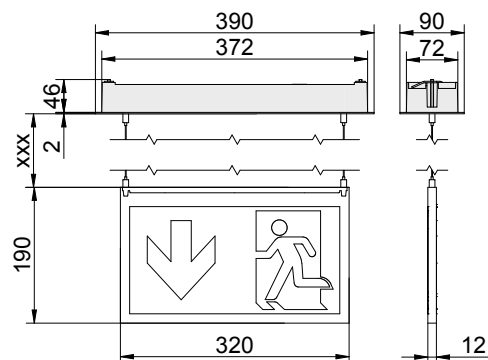

## STELLA Leuchtscheibe 15 Deckeneinbaumontage mit Seilabhängung und integrierter Sicherheitsleuchte

### Technische Daten

<b>Gehäuse:</b>	Polycarbonat, flammhemmend, Standardfarbe: weiss, RAL 9003, Optional: Aludesign
<b>Scheibe:</b>	PMMA mit scheibeninterner Lichtlenkung, und tauschbarem LED-Leuchtmittel
<b>Schutzklasse:</b>	II
<b>Schutzart:</b>	IP40
<b>Versorgungsarten:</b>	CGS
<b>Eingangsspannung:</b>	230 V AC +/-10% , 50Hz, 175 V bis 275 V DC
<b>Leuchtmittel:</b>	Hochenergieeffiziente Power-LEDs
<b>Nennleistung Leuchtmittel:</b>	3,80 W
<b>Temperaturbereich:</b>	-15 °C bis +40 °C
<b>Netzanschlussklemmen:</b>	1 mm <sup>2</sup> - 2,5 mm <sup>2</sup>
<b>Gewicht:</b>	1,36 kg

### Erkennungsweite 30 m

Deckenausschnitt: 374 x 74 mm  
Deckenstärke: 1-30 mm  
Einbautiefe: > 50 mm

Abmessungen in mm

**Zubehör:**  
Betoniegiesskasten

### Abstandstabelle

Montagehöhe [m]					
	1 Lux	1 Lux	1 Lux	1 Lux	1 Lux
2,50	3,30 m	7,60 m	9,70 m	13,00 m	5,20 m
3,00	3,40 m	8,60 m	10,50 m	14,10 m	5,20 m
3,50	3,40 m	9,30 m	11,20 m	14,70 m	5,20 m
4,00	3,10 m	9,80 m	11,60 m	15,00 m	4,80 m
4,50	2,70 m	9,80 m	12,00 m	14,70 m	4,50 m