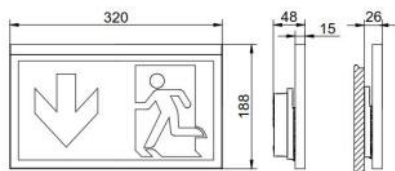

PLC
24

RZ FSU STELLA X Pikto, WAP

für Wandmontage EW 30m, WAP Gehäuse

Eigenschaften / Technische Daten:

Maße in mm

Artikelnummer:	L04.100526
Ausschnittmaß:	173 x 97 mm
Gewicht:	1,4 kg
Garantie:	50.000 h Garantie- gemäß din-Garantie und Gewährleistungsbedingungen
Zertifikate:	CE

Gehäuse:	Polycarbonat	Farbe Gehäuse:	RAL 9003
Wirkleistung DC24V:	2,4 W	Nennleistung Leuchtmittel:	1,9 W
Scheibe:	PMMA	Leuchtmittel:	Mid-Power-LEDs
Schutzklasse:	ⓘ	Bestromung Leuchtmittel:	115 mA
IP-Schutz:	IP20	IK Stoßfestigkeitsgrad:	IK03
Netzanschlussklemme:	2 x 3 x 2,5 mm ²	Temperaturbereich:	ta: -15 °C / +40 °C
Überwachungsart:	PLC24FSU	Eingangsspannung DC:	24 V DC +/-20%
Erkennungsweite:	30 m		