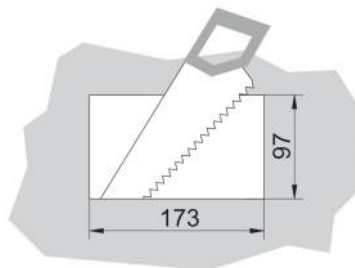

PLC
24

RZ FSU STELLA X Pikto, WAP

für Wandmontage EW 30m, WAP Gehäuse

Eigenschaften / Technische Daten:

Maße in mm

Artikelnummer:	L04.100526
Ausschnittmaß:	173 x 97 mm
Gewicht:	1,4 kg
Garantie:	50.000 h Garantie- gemäß din-Garantie und Gewährleistungsbedingungen
Zertifikate:	CE

Gehäuse:	Polycarbonat	Farbe Gehäuse:	RAL 9003
Wirkleistung DC24V:	2,4 W	Nennleistung Leuchtmittel:	1,9 W
Scheibe:	PMMA	Leuchtmittel:	Mid-Power-LEDs
Schutzklasse:	ⓘ	Bestromung Leuchtmittel:	115 mA
IP-Schutz:	IP20	IK Stoßfestigkeitsgrad:	IK03
Netzanschlussklemme:	2 x 3 x 2,5 mm ²	Temperaturbereich:	ta: -15 °C / +40 °C
Überwachungsart:	PLC24FSU	Eingangsspannung DC:	24 V DC +/-20%
Erkennungsweite:	30 m		