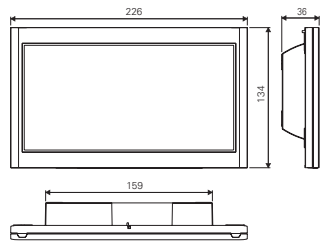

# GuideLed FSL 11011 CG-S

Sicherheitsleuchte, mit spezieller Mikrop Prismenoptik, Decken- oder Wandaufbaumontage

GuideLed FSL 11011 CG-S

- Sicherheitsleuchte in LED-Technologie für Decken- oder Wandaufbau
- Geringe Aufbauhöhe von nur 36 mm bzw. 14 mm
- Blendfreie Beleuchtung durch präzise Mikrop Prismenoptik
- Reduzierte Batteriekosten durch niedrige Anschluss-Wirkleistung von nur 4 W
- Einsetzbar bis 5,5 m Lichtpunkthöhe
- Minimaler Wartungsaufwand durch hohe Lebensdauer der LEDs (50.000 Stunden)
- Werkzeuglose Montage der Sicherheitsleuchte am Montageset

Lichtstrom $\Phi_{\text{Nenn}}$	125 lm
Lichtstrom $\Phi_{\text{E}}/\Phi_{\text{Nenn}}$ am Ende der Nennbetriebsdauer	100 %
Gehäusematerial	PC, PMMA
Gehäusefarbe	Lichtgrau RAL 7035
Gewicht	0,49 kg
Montageart	Decken- / Wandaufbaumontage
Anschlussklemmen	Steckklemme 2,5 mm <sup>2</sup>
Anschlussspannung	220 - 240 V AC, 50/60 Hz, 176 - 275 V DC
Stromaufnahme Batteriebetrieb (220 V)	18 mA
Anschlussleistung Netzbetrieb (Scheinleistung/Wirkleistung)	7,2 VA / 4,0 W
Zul. Umgebungstemperatur	-20 °C bis +40 °C
Leuchtmittel	LED-Leiste