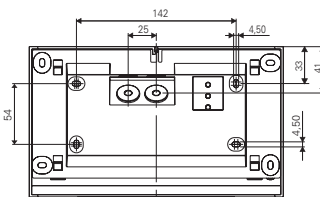

# GuideLed FSL 11011 CG-S

Sicherheitsleuchte, mit spezieller Mikrop Prismenoptik, Decken- oder Wandaufbaumontage

GuideLed FSL 11011 CG-S

- Sicherheitsleuchte in LED-Technologie für Decken- oder Wandaufbau
- Geringe Aufbauhöhe von nur 36 mm bzw. 14 mm
- Blendfreie Beleuchtung durch präzise Mikrop Prismenoptik
- Reduzierte Batteriekosten durch niedrige Anschluss-Wirkleistung von nur 4 W
- Einsetzbar bis 5,5 m Lichtpunkthöhe
- Minimaler Wartungsaufwand durch hohe Lebensdauer der LEDs (50.000 Stunden)
- Werkzeuglose Montage der Sicherheitsleuchte am Montageset

Lichtstrom $\Phi_{\text{Nenn}}$	125 lm
Lichtstrom $\Phi_{\text{E}}/\Phi_{\text{Nenn}}$ am Ende der Nennbetriebsdauer	100 %
Gehäusematerial	PC, PMMA
Gehäusefarbe	Lichtgrau RAL 7035
Gewicht	0,49 kg
Montageart	Decken- / Wandaufbaumontage
Anschlussklemmen	Steckklemme 2,5 mm <sup>2</sup>
Anschlussspannung	220 - 240 V AC, 50/60 Hz, 176 - 275 V DC
Stromaufnahme Batteriebetrieb (220 V)	18 mA
Anschlussleistung Netzbetrieb (Scheinleistung/Wirkleistung)	7,2 VA / 4,0 W
Zul. Umgebungstemperatur	-20 °C bis +40 °C
Leuchtmittel	LED-Leiste

## Bestellangaben Befestigungsset (erforderlich)

Lieferumfang	Bestell-Nr.
Montageset für GuideLed FSL 11011 CG-S, Aufputzmontage, inkl. LED-Versorgung und CG-S Technologie (20 Adressen)	L02.100410
SL GuideLed FSL 10011/ 10012/ 10013 CG-S Decken-/Wandaufbau	L02.100395