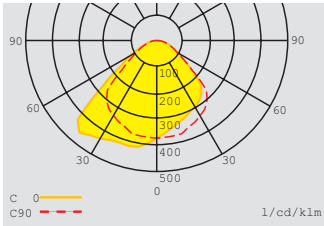

Projektierungshilfe für GuideLed FSL CG-S

Sicherheitsleuchte, Decken- oder Wandaufbaumontage

Lichtverteilungskurve
GuideLed FSL CG-S

Messebene 0,02 m, Wartungsfaktor WF = 80 %, Batteriebetrieb

Montagehöhe in Meter	Montagearten	L1	L2	L3	L4
2,50	Deckenmontage	2,70 (3,20)	6,40 (7,60)	2,80 (3,40)	6,60 (8,00)
3,00	Fluchtwegmitte	2,90 (3,50)	6,90 (8,30)	3,10 (3,70)	7,40 (8,70)
3,50		3,00 (3,80)	7,60 (9,00)	3,30 (4,00)	8,00 (9,40)
4,00		2,90 (4,10)	8,10 (9,60)	3,20 (4,30)	8,60 (10,10)
4,50		2,60 (4,20)	8,30 (10,20)	2,90 (4,30)	9,10 (10,80)
5,00		2,30 (4,20)	8,30 (10,80)	2,40 (4,70)	9,30 (11,40)
2,50	Deckenmontage	2,30 (3,30)	5,40 (6,40)	2,40 (3,40)	5,40 (6,60)
3,00	Raumausleuchtung	2,30 (3,30)	6,00 (7,00)	3,40 (3,40)	5,80 (7,20)
3,50		2,30 (3,30)	6,40 (7,80)	3,40 (3,40)	6,40 (7,60)
4,00		2,30 (3,40)	6,80 (8,20)	3,40 (3,30)	6,80 (8,20)
4,50		2,30 (3,30)	7,20 (8,80)	2,40 (4,40)	7,20 (8,60)
5,00		1,30 (3,30)	7,80 (9,20)	3,40 (4,40)	7,60 (9,20)