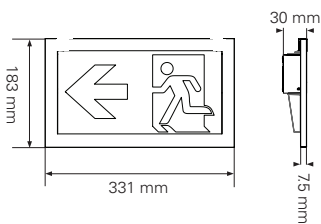

## CrystalWay 19522 AT

Rettungszeichenleuchte, Wand- oder Deckenmontage

- Exklusive Einzelbatterie-Scheibenleuchte mit LED-Lichtleiter-Technologie und automatischen Test für geringen Inspektionsaufwand
- Universell einsetzbar für Dauer- und Bereitschaftschaltung sowie 1 h, 3 h oder 8 h Betrieb
- Klares Design mit hochtransparentem Rahmen mit austauschbarem, innenliegenden Siebdruck-Piktogramm
- Inklusive Piktogramm-Set (Pfeil rechts, links, unten, oben, blind) für die häufigsten Anwendungen
- Nur eine Bestellnummer für Decken- und Wandmontage
- Erweiterbar durch umfangreiches Zubehör, z.B. Gehäuse für Deckeneinbau, Seilabhängung, Piktogramme für 90° Wandmontage
- Geringe Aufbauhöhe durch kompaktes Elektronikgehäuse mit nur 22 mm Höhe
- Minimaler Wartungsaufwand durch hohe Lebensdauererwartung der LEDs von bis zu 50'000 Stunden
- Optimale Erkennbarkeit durch hohe Leuchtdichte der weissen Kontrastfarbe (> 500 cd/m<sup>2</sup>) gem. DIN 4844-1 / ISO 3864-1 (für helle Umgebung im Netzbetrieb) und hohe Gleichmässigkeit L<sub>min</sub>/L<sub>max</sub> > 0,8
- In 3 Stufen dimmbar für Einsatz bei dunklen Umgebungsbedingungen
- Einfache Fehleranalyse und Statusanzeige über Bicolor-LED und Prüftaster
- 1 Minute Rückschaltverzögerung nach Netzwiederkehr

Wandmontage

Deckenmontage

Erkennungsweite	30 m
Lichtstrom $\Phi_e/\Phi_{Nenn}$ am Ende der Nennbetriebsdauer	100 % bei 1 h; 45 % bei 3 h; 18 % bei 8 h
Gehäusematerial	Polycarbonat
Gehäusefarbe	RAL 9003
Gewicht	0,7 kg
Montageart	Wand- oder Deckenaufbaumontage
Anschlussklemmen	2 x 3 x 0,5 - 2,5 mm <sup>2</sup>
Anschlussspannung	220 - 240 V AC, 50/60 Hz
Anschlussleistung Netzbetrieb	12 VA / 5,8 W
Zulässige Umgebungstemperatur	+5 °C bis +35 °C
Batterie	Li-Ion 3,6 V/1240 mAh
Leuchtmittel	LED - Leiste

### Bestellangaben

Typ	Lieferumfang	Bestell-Nr.
CrystalWay 19522 1-8h/D AT	Rettungszeichen-Scheibenleuchte 30 m, für Wand- und Deckenmontage, inklusive Piktogramm-Set (Pfeil rechts, links, unten, oben, blind)	L02.100661