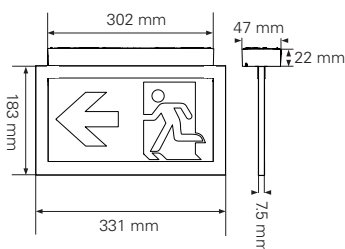

## CrystalWay 19522 AT

Rettungszeichenleuchte, Wand- oder Deckenmontage

- Exklusive Einzelbatterie-Scheibenleuchte mit LED-Lichtleiter-Technologie und automatischen Test für geringen Inspektionsaufwand
- Universell einsetzbar für Dauer- und Bereitschaftschaltung sowie 1 h, 3 h oder 8 h Betrieb
- Klares Design mit hochtransparentem Rahmen mit austauschbarem, innenliegenden Siebdruck-Piktogramm
- Inklusive Piktogramm-Set (Pfeil rechts, links, unten, oben, blind) für die häufigsten Anwendungen
- Nur eine Bestellnummer für Decken- und Wandmontage
- Erweiterbar durch umfangreiches Zubehör, z.B. Gehäuse für Deckeneinbau, Seilabhängung, Piktogramme für 90° Wandmontage
- Geringe Aufbauhöhe durch kompaktes Elektronikgehäuse mit nur 22 mm Höhe
- Minimaler Wartungsaufwand durch hohe Lebensdauererwartung der LEDs von bis zu 50'000 Stunden
- Optimale Erkennbarkeit durch hohe Leuchtdichte der weissen Kontrastfarbe (> 500 cd/m<sup>2</sup>) gem. DIN 4844-1 / ISO 3864-1 (für helle Umgebung im Netzbetrieb) und hohe Gleichmässigkeit L<sub>min</sub>/L<sub>max</sub> > 0,8
- In 3 Stufen dimmbar für Einsatz bei dunklen Umgebungsbedingungen
- Einfache Fehleranalyse und Statusanzeige über Bicolor-LED und Prüftaster
- 1 Minute Rückschaltverzögerung nach Netzwiederkehr

Wandmontage

Deckenmontage

Erkennungsweite	30 m
Lichtstrom $\Phi_e/\Phi_{Nenn}$ am Ende der Nennbetriebsdauer	100 % bei 1 h; 45 % bei 3 h; 18 % bei 8 h
Gehäusematerial	Polycarbonat
Gehäusefarbe	RAL 9003
Gewicht	0,7 kg
Montageart	Wand- oder Deckenaufbaumontage
Anschlussklemmen	2 x 3 x 0,5 - 2,5 mm <sup>2</sup>
Anschlussspannung	220 - 240 V AC, 50/60 Hz
Anschlussleistung Netzbetrieb	12 VA / 5,8 W
Zulässige Umgebungstemperatur	+5 °C bis +35 °C
Batterie	Li-Ion 3,6 V/1240 mAh
Leuchtmittel	LED - Leiste

### Bestellangaben

Typ	Lieferumfang	Bestell-Nr.
CrystalWay 19522 1-8h/D AT	Rettungszeichen-Scheibenleuchte 30 m, für Wand- und Deckenmontage, inklusive Piktogramm-Set (Pfeil rechts, links, unten, oben, blind)	L02.100661