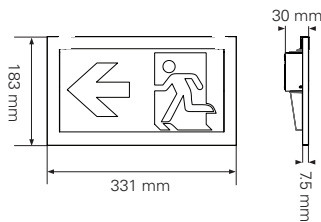

### Rettungszeichenleuchte, Wand- oder Deckenmontage

Wandmontage

Deckenmontage

Erkennungsweite	30 m
Lichtstrom $\Phi_{el}/\Phi_{Nenn}$ am Ende der Nennbetriebsdauer	100 % bei 1 h; 45 % bei 3 h; 18 % bei 8 h
Gehäusematerial	Polycarbonat
Gehäusefarbe	RAL 9003
Gewicht	0,7 kg
Montageart	Wand- oder Deckenaufbaumontage
Anschlussklemmen	2 x 3 x 0,5 - 2,5 mm <sup>2</sup>
Anschlussspannung	220 - 240 V AC, 50/60 Hz
Anschlussleistung Netzbetrieb	12 VA / 5,8 W
Zulässige Umgebungstemperatur	+5 °C bis +35 °C
Batterie	Li-Ion 3,6 V/1240 mAh
Leuchtmittel	LED - Leiste