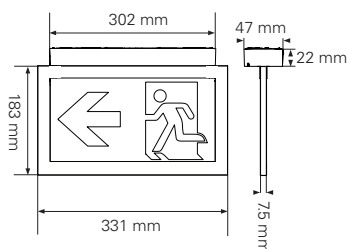

### Rettungszeichenleuchte, Wand- oder Deckenmontage

#### CrystalWay 19522 AT

- Exklusive Einzelbatterie-Scheibenleuchte mit LED-Lichtleiter-Technologie und automatischen Test für geringen Inspektionsaufwand
- Universell einsetzbar für Dauer- und Bereitschaftschaltung sowie 1 h, 3 h oder 8 h Betrieb
- Klares Design mit hochtransparentem Rahmen mit austauschbarem, innenliegenden Siebdruck-Piktogramm
- Inklusive Piktogramm-Set (Pfeil rechts, links, unten, oben, blind) für die häufigsten Anwendungen
- Nur eine Bestellnummer für Decken- und Wandmontage
- Erweiterbar durch umfangreiches Zubehör, z.B. Gehäuse für Deckeneinbau, Seilabhängung, Piktogramme für 90° Wandmontage
- Geringe Aufbauhöhe durch kompaktes Elektronikgehäuse mit nur 22 mm Höhe
- Minimaler Wartungsaufwand durch hohe Lebensdauererwartung der LEDs von bis zu 50'000 Stunden
- Optimale Erkennbarkeit durch hohe Leuchtdichte der weissen Kontrastfarbe (> 500 cd/m<sup>2</sup>) gem. DIN 4844-1 / ISO 3864-1 (für helle Umgebung im Netzbetrieb) und hohe Gleichmässigkeit L<sub>min</sub>/L<sub>max</sub> > 0,8
- In 3 Stufen dimmbar für Einsatz bei dunklen Umgebungsbedingungen
- Einfache Fehleranalyse und Statusanzeige über Bicolor-LED und Prüftaster
- 1 Minute Rückschaltverzögerung nach Netzwiederkehr

Wandmontage

Deckenmontage

Erkennungsweite	30 m
Lichtstrom $\Phi_{el}/\Phi_{Nenn}$ am Ende der Nennbetriebsdauer	100 % bei 1 h; 45 % bei 3 h; 18 % bei 8 h
Gehäusematerial	Polycarbonat
Gehäusefarbe	RAL 9003
Gewicht	0,7 kg
Montageart	Wand- oder Deckenaufbaumontage
Anschlussklemmen	2 x 3 x 0,5 - 2,5 mm <sup>2</sup>
Anschlussspannung	220 - 240 V AC, 50/60 Hz
Anschlussleistung Netzbetrieb	12 VA / 5,8 W
Zulässige Umgebungstemperatur	+5 °C bis +35 °C
Batterie	Li-Ion 3,6 V/1240 mAh
Leuchtmittel	LED - Leiste