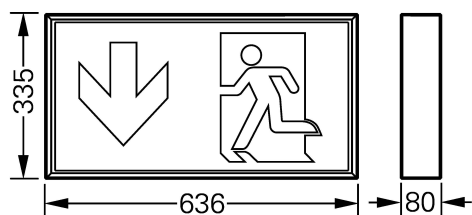

08H10

Zubehör

Typ	Lieferumfang		Bestell-Nr.
Scheibe PL	Scheibe mit Piktogramm gem. ISO 7010		L02.100433
Scheibe PR	Scheibe mit Piktogramm gem. ISO 7010		L02.100434
Scheibe PU	Scheibe mit Piktogramm gem. ISO 7010		L02.100435
Scheibe SL	Scheibe klar		L02.100213
Blindscheibe			L02.100216
Wand-/Deckenmontageset	für WM/DM, A = 42 mm*		L02.100208
Wand-/Deckenmontageset	für WM/DM, A = 100 mm*		L02.100246
Deckenmontageset	für DM, A = 500 mm*		L02.100247
Pendelpaar 0,5 m	mit Baldachin, silber, eckig, für PM		L02.100104
Pendelpaar 1,0 m	mit Baldachin, silber, eckig, für PM		L02.100196
Pendelpaar 1,5 m	mit Baldachin, silber, eckig, für PM		L02.100197
Kettenbefestigung	Ringösen, für PM		L02.100210

* für 79021 LED CG-S 2x erforderlich