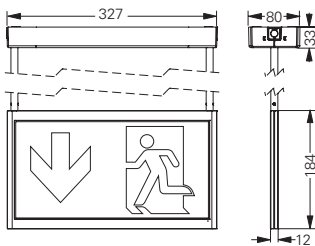

GuideLed 11823 CGLine+

Rettungszeichenleuchte, Pendelmontage 1,5 m

GuideLed 11823 CGLine+

- LED Einzelbatterie-Leuchte mit automatischem Test für geringen Inspektionsaufwand
- Universell einsetzbar für Dauer- und Bereitschaftschaltung sowie 1 h, 3 h oder 8 h Betrieb
- Für die autarke Installation oder zum Anschluss an das CGLine+ Überwachungssystem
- Umweltfreundlich dank moderner Lithium-Ionen-Technologie
- Geringe Betriebskosten durch niedrige Anschlussleistung
- Minimaler Wartungsaufwand und erhöhte Sicherheit durch Verwendung von LEDs mit hoher Lebensdauer (50.000 Stunden)
- Optimale Erkennbarkeit durch hohe Leuchtdichte der weißen Kontrastfarbe > 500 cd/m² gem. DIN 4844-1/ISO 3864-1 (für helle Umgebung) und hohe Gleichmässigkeit $L_{min}/L_{max} > 0,8$
- In 3 Stufen dimmbar für Einsatz bei dunklen Umgebungsbedingungen
- Einfache Fehleranalyse und Statusanzeige über Bicolor-LED und Prüftaster
- 1 Minute Rückschaltverzögerung nach Netzwiederkehr
- Blockierfunktion verhindert ungewolltes Entladen in Betriebsruhezeiten (nur in Verbindung mit CGLine+ Web-Controller)

Erkennungsweite	30 m
Lichtstrom Φ_E/Φ_{Nenn} am Ende der Nennbetriebsdauer	einseitig 100 % bei 1 h; 50 % bei 3 h; 15 % bei 8 h zweiseitig 85 % bei 1 h; 25 % bei 3 h; 8 % bei 8 h
Gehäusematerial	Polycarbonat, PMMA
Gehäusefarbe	Lichtgrau RAL 7035
Gewicht	1,19 kg
Montageart	Pendelmontage, * Schutzklasse II (Funktionserde erforderlich)
Anschlussklemmen	Durchgangsverdrahtung Netz (L, L', N, PE) bis 2,5 mm ² Durchgangsverdrahtung CGLine+ Bus bis 1,5 mm ²
Anschlussspannung	220 -240 V AC, 50/60 Hz
Anschlussleistung Netzbetrieb (Scheinleistung / Wirkleistung)	einseitig 5,3 VA / 4,7 W zweiseitig 6,6 VA / 6,3 W
Zulässige Umgebungstemperatur	Dauerlicht -5 °C bis +30 °C, Bereitschaftslicht 0 °C bis +35 °C
Batterie	Lithium-Ionen 3,7 V/2000 mAh mit Mehrfach-Schutzbeschaltung
Leuchtmittel	LED-Leiste