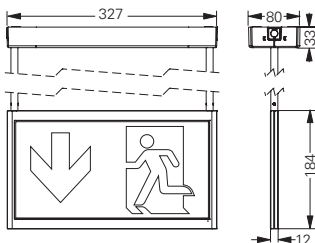

GuideLed 11822 CGLine+

Rettungszeichenleuchte, Pendelmontage 0,5 m

GuideLed 11822 CGLine+

- LED Einzelbatterie-Leuchte mit automatischem Test für geringen Inspektionsaufwand
- Universell einsetzbar für Dauer- und Bereitschaftschaltung sowie 1 h, 3 h oder 8 h Betrieb
- Für die autarke Installation oder zum Anschluss an das CGLine+ Überwachungssystem
- Umweltfreundlich dank moderner Lithium-Ionen-Technologie
- Geringe Betriebskosten durch niedrige Anschlussleistung
- Minimaler Wartungsaufwand und erhöhte Sicherheit durch Verwendung von LEDs mit hoher Lebensdauer (50.000 Stunden)
- Optimale Erkennbarkeit durch hohe Leuchtdichte der weißen Kontrastfarbe > 500 cd/m² gem. DIN 4844-1/ISO 3864-1 (für helle Umgebung) und hohe Gleichmässigkeit $L_{min}/L_{max} > 0,8$
- In 3 Stufen dimmbar für Einsatz bei dunklen Umgebungsbedingungen
- Einfache Fehleranalyse und Statusanzeige über Bicolor-LED und Prüftaster
- 1 Minute Rückschaltverzögerung nach Netzwiederkehr
- Blockierfunktion verhindert ungewolltes Entladen in Betriebsruhezeiten (nur in Verbindung mit CGLine+ Web-Controller)

Erkennungsweite	30 m
Lichtstrom Φ_E/Φ_{Nenn} am Ende der Nennbetriebsdauer	einseitig 100 % bei 1 h; 50 % bei 3 h; 15 % bei 8 h zweiseitig 85 % bei 1 h; 25 % bei 3 h; 8 % bei 8 h
Gehäusematerial	Polycarbonat, PMMA
Gehäusefarbe	Lichtgrau RAL 7035
Gewicht	1,14 kg
Montageart	Pendelmontage, * Schutzklasse II (Funktionserde erforderlich)
Anschlussklemmen	Durchgangsverdrahtung Netz (L, L', N, PE) bis 2,5 mm ² Durchgangsverdrahtung CGLine+ Bus bis 1,5 mm ²
Anschlussspannung	220 -240 V AC, 50/60 Hz
Anschlussleistung Netzbetrieb (Scheinleistung / Wirkleistung)	einseitig 5,3 VA / 4,7 W zweiseitig 6,6 VA / 6,3 W
Zulässige Umgebungstemperatur	Dauerlicht -5 °C bis +30 °C, Bereitschaftslicht 0 °C bis +35 °C
Batterie	Lithium-Ionen 3,7 V/2000 mAh mit Mehrfach-Schutzbeschaltung
Leuchtmittel	LED-Leiste