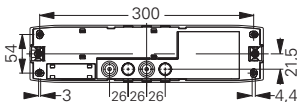

- LED Einzelbatterie-Leuchte mit automatischem Test für geringen Inspektionsaufwand
- Universell einsetzbar für Dauer- und Bereitschaftschaltung sowie 1 h, 3 h oder 8 h Betrieb
- Für die autarke Installation oder zum Anschluss an das CGLine+ Überwachungssystem
- Umweltfreundlich dank moderner Lithium-Ionen-Technologie
- Geringe Betriebskosten durch niedrige Anschlussleistung
- Minimaler Wartungsaufwand und erhöhte Sicherheit durch Verwendung von LEDs mit hoher Lebensdauer (50.000 Stunden)
- Optimale Erkennbarkeit durch hohe Leuchtdichte der weißen Kontrastfarbe > 500 cd/m² gem. DIN 4844-1/ISO 3864-1 (für helle Umgebung) und hohe Gleichmässigkeit $L_{min}/L_{max} > 0,8$
- In 3 Stufen dimmbar für Einsatz bei dunklen Umgebungsbedingungen
- Einfache Fehleranalyse und Statusanzeige über Bicolor-LED und Prüftaster
- 1 Minute Rückschaltverzögerung nach Netzwiederkehr
- Blockierfunktion verhindert ungewolltes Entladen in Betriebsruhezeiten (nur in Verbindung mit CGLine+ Web-Controller)

Erkennungsweite	30 m
Lichtstrom Φ_E/Φ_{Nenn} am Ende der Nennbetriebsdauer	einseitig 100 % bei 1 h; 50 % bei 3 h; 15 % bei 8 h zweiseitig 85 % bei 1 h; 25 % bei 3 h; 8 % bei 8 h
Gehäusematerial	Polycarbonat, PMMA
Gehäusefarbe	Lichtgrau RAL 7035
Gewicht	1,04 kg
Montageart	Deckenmontage, * Schutzklasse II (Funktionserde erforderlich)
Anschlussklemmen	Durchgangsverdrahtung Netz (L, L', N, PE) bis 2,5 mm² Durchgangsverdrahtung CGLine+ Bus bis 1,5 mm²
Anschlussspannung	220 -240 V AC, 50/60 Hz
Anschlussleistung Netzbetrieb (Scheinleistung / Wirkleistung)	einseitig 5,3 VA / 4,7 W zweiseitig 6,6 VA / 6,3 W
Zulässige Umgebungstemperatur	Dauerlicht -5 °C bis +30 °C, Bereitschaftslicht 0 °C bis +35 °C
Batterie	Lithium-Ionen 3,7 V/2000 mAh mit Mehrfach-Schutzbeschaltung
Leuchtmittel	LED-Leiste

Bestellangaben Befestigungsset (erforderlich)

Lieferumfang	Bestell-Nr.
Deckenmontageset für GuideLed 11821 1-8 h/D CGLine+ mit Baldachin, inkl. LED-Versorgung und CGLine+ Technologie	L02.100360