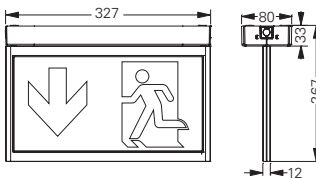

- LED Einzelbatterie-Leuchte mit automatischem Test für geringen Inspektionsaufwand
- Universell einsetzbar für Dauer- und Bereitschaftschaltung sowie 1 h, 3 h oder 8 h Betrieb
- Für die autarke Installation oder zum Anschluss an das CGLine+ Überwachungssystem
- Umweltfreundlich dank moderner Lithium-Ionen-Technologie
- Geringe Betriebskosten durch niedrige Anschlussleistung
- Minimaler Wartungsaufwand und erhöhte Sicherheit durch Verwendung von LEDs mit hoher Lebensdauer (50.000 Stunden)
- Optimale Erkennbarkeit durch hohe Leuchtdichte der weißen Kontrastfarbe > 500 cd/m² gem. DIN 4844-1/ISO 3864-1 (für helle Umgebung) und hohe Gleichmässigkeit $L_{min}/L_{max} > 0,8$
- In 3 Stufen dimmbar für Einsatz bei dunklen Umgebungsbedingungen
- Einfache Fehleranalyse und Statusanzeige über Bicolor-LED und Prüftaster
- 1 Minute Rückschaltverzögerung nach Netzwiederkehr
- Blockierfunktion verhindert ungewolltes Entladen in Betriebsruhezeiten (nur in Verbindung mit CGLine+ Web-Controller)

Erkennungsweite	30 m
Lichtstrom Φ_E/Φ_{Nenn} am Ende der Nennbetriebsdauer	einseitig 100 % bei 1 h; 50 % bei 3 h; 15 % bei 8 h zweiseitig 85 % bei 1 h; 25 % bei 3 h; 8 % bei 8 h
Gehäusematerial	Polycarbonat, PMMA
Gehäusefarbe	Lichtgrau RAL 7035
Gewicht	1,04 kg
Montageart	Deckenmontage, * Schutzklasse II (Funktionserde erforderlich)
Anschlussklemmen	Durchgangsverdrahtung Netz (L, L', N, PE) bis 2,5 mm² Durchgangsverdrahtung CGLine+ Bus bis 1,5 mm²
Anschlussspannung	220 -240 V AC, 50/60 Hz
Anschlussleistung Netzbetrieb (Scheinleistung / Wirkleistung)	einseitig 5,3 VA / 4,7 W zweiseitig 6,6 VA / 6,3 W
Zulässige Umgebungstemperatur	Dauerlicht -5 °C bis +30 °C, Bereitschaftslicht 0 °C bis +35 °C
Batterie	Lithium-Ionen 3,7 V/2000 mAh mit Mehrfach-Schutzbeschaltung
Leuchtmittel	LED-Leiste

Bestellangaben Befestigungsset (erforderlich)

Lieferumfang	Bestell-Nr.
Deckenmontageset für GuideLed 11821 1-8 h/D CGLine+ mit Baldachin, inkl. LED-Versorgung und CGLine+ Technologie	L02.100360