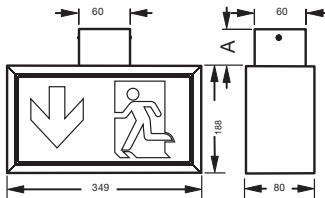

ALU 71021 LED CG-S DM

Rettungszeichenleuchte, Deckenmontage

ALU 71021 LED CG-S DM

- Leuchtenkörper aus schlankem Aluminiumprofil, matt eloxiert mit gesiebter Piktogrammscheibe
- Spezieller LED Converter, mit integriertem Überwachungsbaustein für Einzelleuchtenüberwachung
- Minimaler Wartungsaufwand durch hohe LED-Lebensdauer (50.000 h)
- Geringe Betriebskosten durch niedrige Anschluss-Wirkleistung von nur 5,8 W (3,1 W einseitig abstrahlend)
- Verkürzter Inspektionsaufwand durch CEWA Guard Technologie
- Automatische Funktionsüberwachung von bis zu 20 Leuchten pro Stromkreis
- Reduzierte Installationskosten durch STAR-Technologie
- Frei programmierbarer Mischbetrieb der Schaltungsarten pro Leuchte in einem Stromkreis

Erkennungsweite	32 m
Lichtstrom Φ_E/Φ_{Nenn} am Ende der Nennbetriebsdauer	100 %
Gehäusematerial	Aluminium
Gewicht inkl. Scheibe	1,50 kg
Gehäusefarbe	Alu eloxiert
Montageart	Deckenmontage
Anschlussklemmen	3 x 2,5 mm ²
Anschlussspannung	220 – 240 V AC, 50/60 Hz, 176 – 275 V DC
Stromaufnahme Batteriebetrieb (220 V)	25 mA
Anschlussleistung Netzbetrieb (Scheinleistung/Wirkleistung)	9,5 VA/5,8 W
Zulässige Umgebungstemperatur	-10 °C bis +40 °C
Leuchtmittel	HighPower LEDs 4 x 1,1 W LED

Bestellangaben

Lieferumfang	Bestell-Nr.
ALU 71021 LED CG-S DM Leuchte mit CEWA GUARD Überwachung zur Deckenmontage, mit 20-stelligem Adressschalter, ohne Scheiben*	L02.100244

* Pro Leuchte sind zwei Scheiben erforderlich. Im Lieferumfang der Leuchte ist kein Montagematerial enthalten und ist separat zu bestellen.