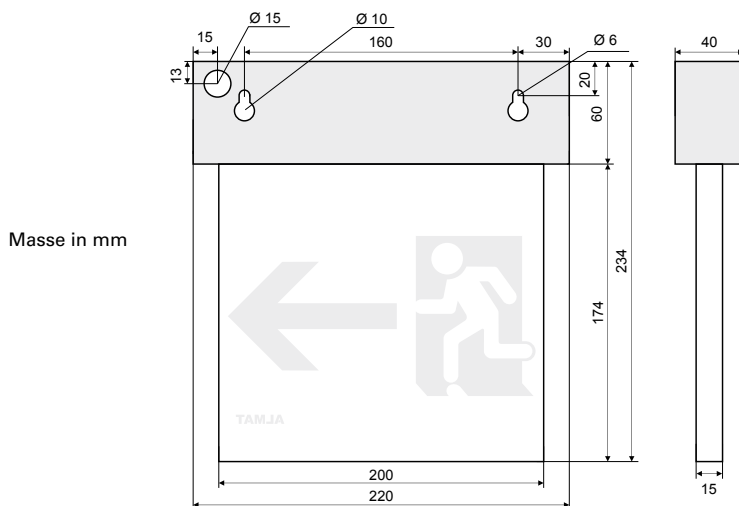

Technische Daten

Erkennungsweite:	30m
Schutzart:	IP30
Schutzklasse:	I
Leuchtmittel:	LED-Optostrip 6-Watt
Zulässige Umgebungstemperatur:	-10 °C bis +40 °C
Anschlussklemmen:	Steckklemme 2,5mm²
Gehäusematerial:	Metall
Gehäusefarbe:	RAL 9016, Verkehrsweiss
Montageart:	Wandmontage

Rettungszeichenleuchte für zentrale Versorgung

Anschlussspannung / Frequenz:	230 V AC / 50-60 Hz 176 - 275 V DC
Anschlussleistung Netzbetrieb:	9,7 VA / 6,5 W
Gewicht:	1,18 kg

Bestellangaben:

Artikelnummer:

RZ ALEC 15 A, Wandmontage, ohne Piktogrammscheibe	L01.100010
Piktogrammscheibe zu RZ ALEC 15, PL/PR	L01.100171
Piktogrammscheibe zu RZ ALEC 15, PR/PL	L01.100343
Piktogrammscheibe zu RZ ALEC 15, PU/PU	L01.100439
Piktogrammscheibe zu RZ ALEC 15, PLU/PRU	L01.100145
Piktogrammscheibe zu RZ ALEC 15, PRU/PLU	L01.100268
Piktogrammscheibe zu RZ ALEC 15, PLO/PRO	L01.100131
Piktogrammscheibe zu RZ ALEC 15, PRO/PLO	L01.100159
Piktogrammscheibe zu RZ ALEC 15, PL/Blind	L01.100339
Piktogrammscheibe zu RZ ALEC 15, PR/Blind	L01.100376
Piktogrammscheibe zu RZ ALEC 15, PU/Blind	L01.100230
Piktogrammscheibe zu RZ ALEC 15, PLU/Blind	L01.100034
Piktogrammscheibe zu RZ ALEC 15, PRU/Blind	L01.100289
Piktogrammscheibe zu RZ ALEC 15, PLO/Blind	L01.100341
Piktogrammscheibe zu RZ ALEC 15, PRO/Blind	L01.100240