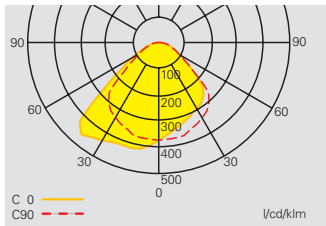

Projektierungshilfe für GuideLed FSL CGLine+

Sicherheitsleuchte, Deckenaufbau- oder Halbeinbaumontage

Lichtverteilungskurve
GuideLed FSL CGLine+

Messebene 0,02 m, Wartungsfaktor WF = 80 %, Batteriebetrieb

Montagehöhe in Meter	Montagearten	L1	L2	L3	L4
2,50	Deckenmontage	2,70 (3,20)	6,40 (7,60)	2,80 (3,40)	6,60 (8,00)
3,00	Fluchtwegmitte	2,90 (3,50)	6,90 (8,30)	3,10 (3,70)	7,40 (8,70)
3,50		3,00 (3,80)	7,60 (9,00)	3,30 (4,00)	8,00 (9,40)
4,00		2,90 (4,10)	8,10 (9,60)	3,20 (4,30)	8,60 (10,10)
4,50		2,60 (4,20)	8,30 (10,20)	2,90 (4,30)	9,10 (10,80)
5,00		2,30 (4,20)	8,30 (10,80)	2,40 (4,70)	9,30 (11,40)
2,50	Deckenmontage	2,30 (3,30)	5,40 (6,40)	2,40 (3,40)	5,40 (6,60)
3,00	Raumausleuchtung	2,30 (3,30)	6,00 (7,00)	3,40 (3,40)	5,80 (7,20)
3,50		2,30 (3,30)	6,40 (7,80)	3,40 (3,40)	6,40 (7,60)
4,00		2,30 (3,40)	6,80 (8,20)	3,40 (3,30)	6,80 (8,20)
4,50		2,30 (3,30)	7,20 (8,80)	2,40 (4,40)	7,20 (8,60)
5,00		1,30 (3,30)	7,80 (9,20)	3,40 (4,40)	7,60 (9,20)