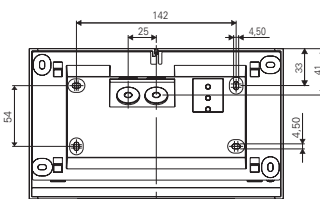

GuideLed FSL 11811 CGLine+

Sicherheitsleuchte, mit spezieller Mikroprismenoptik, Deckenaufbaumontage

GuideLed FSL 11811 CGLine+

- Sicherheitsleuchte in LED-Technologie für Deckenaufbau
- Geringe Aufbauhöhe von nur 36 mm bzw. 14 mm
- Blendfreie Beleuchtung durch präzise Mikroprismenoptik
- Reduzierte Batteriekosten durch niedrige Anschluss-Wirkleistung von nur 14 W
- Einsetzbar bis 5,5 m Lichtpunkthöhe
- Minimaler Wartungsaufwand durch hohe Lebensdauer der LEDs (50.000 Stunden)
- Werkzeuglose Montage der Sicherheitsleuchte am Montageset

Lichtstrom Φ_{Nenn}	125 lm
Lichtstrom $\Phi_{\text{E}}/\Phi_{\text{Nenn}}$ am Ende der Nennbetriebsdauer	100 % bei 1 h; 65 % bei 3 h; 25 % bei 8 h
Gehäusematerial	PC, PMMA
Gehäusefarbe	Lichtgrau RAL 7035
Gewicht	0,49 kg
Montageart	Deckenaufbaumontage
Anschlussklemmen	Durchgangsverdrahtung Netz (L, L', N, PE) bis 2,5 mm ² Durchgangsverdrahtung CGLine+ Bus bis 1,5 mm ²
Anschlussspannung	220- 240 V AC, 50/60 Hz
Anschlussleistung Netzbetrieb (Scheinleistung/Wirkleistung)	5,3 VA / 4,7 W
Zul. Umgebungstemperatur	Dauerlicht -5 °C bis +30 °C, Bereitschaftslicht 0 °C bis +35 °C
Batterie	Lithium-Ionen 3,7 V/2000 mAh mit Mehrfach-Schutzbeschaltung
Leuchtmittel	LED-Leiste