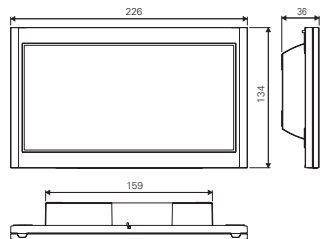

GuideLed FSL 11811 CGLine+

Sicherheitsleuchte, mit spezieller Mikroprismenoptik, Deckenaufbaumontage

GuideLed FSL 11811 CGLine+

- Sicherheitsleuchte in LED-Technologie für Deckenaufbau
- Geringe Aufbauhöhe von nur 36 mm bzw. 14 mm
- Blendfreie Beleuchtung durch präzise Mikroprismenoptik
- Reduzierte Batteriekosten durch niedrige Anschluss-Wirkleistung von nur 14 W
- Einsetzbar bis 5,5 m Lichtpunkthöhe
- Minimaler Wartungsaufwand durch hohe Lebensdauer der LEDs (50.000 Stunden)
- Werkzeuglose Montage der Sicherheitsleuchte am Montageset

Lichtstrom Φ_{Nenn}	125 lm
Lichtstrom $\Phi_{\text{E}}/\Phi_{\text{Nenn}}$ am Ende der Nennbetriebsdauer	100 % bei 1 h; 65 % bei 3 h; 25 % bei 8 h
Gehäusematerial	PC, PMMA
Gehäusefarbe	Lichtgrau RAL 7035
Gewicht	0,49 kg
Montageart	Deckenaufbaumontage
Anschlussklemmen	Durchgangsverdrahtung Netz (L, L', N, PE) bis 2,5 mm ² Durchgangsverdrahtung CGLine+ Bus bis 1,5 mm ²
Anschlussspannung	220- 240 V AC, 50/60 Hz
Anschlussleistung Netzbetrieb (Scheinleistung/Wirkleistung)	5,3 VA / 4,7 W
Zul. Umgebungstemperatur	Dauerlicht -5 °C bis +30 °C, Bereitschaftslicht 0 °C bis +35 °C
Batterie	Lithium-Ionen 3,7 V/2000 mAh mit Mehrfach-Schutzbeschaltung
Leuchtmittel	LED-Leiste