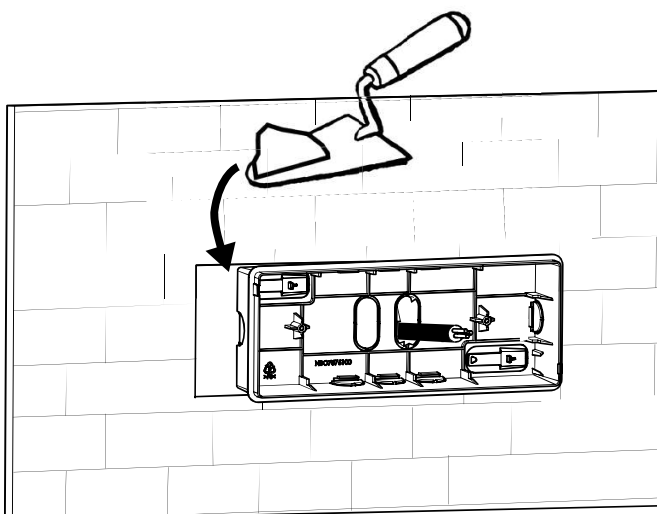

2

1. **a** Choose the applicable cable entry for your mounting.
   Choisir une entrée de câble adaptée à votre installation.
   Wählen Sie eine Kabeleinführung, die zu Ihrer Installation passt.
   Scegli un ingresso cavo adatto alla tua installazione.

b

c