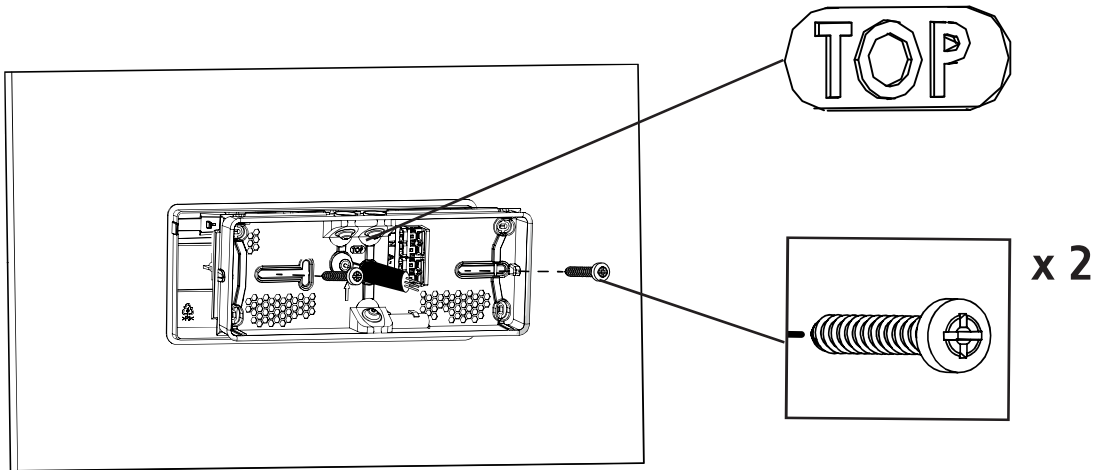

### Compatible with FT1 EW & FT1 SU

Boîte d'encastrement murale / Decken-Wandeinbau Kit / Scatola incasso murale

1

2

- a** Choose the applicable cable entry for your mounting.  
Choisir une entrée de câble adaptée à votre installation.  
Wählen Sie eine Kabeleinführung, die zu Ihrer Installation passt.  
Scegli un ingresso cavo adatto alla tua installazione.

**b**

**c**

3

a

Blocs / Luminaires /  
Leuchte / Blocchi  
FT1 EW & FT1 SU (Small)

Voir notices/ See manuals/  
Siehe Betriebsanleitungen /  
Vedere manual utente

b

c