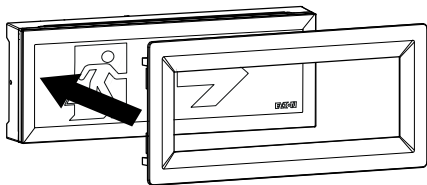

### Compatible with FT1 EW & FT1 SU

Boîte d'encastrement murale / Decken-Wandeinbau Kit / Scatola incasso murale

1

2

- a** Choose the applicable cable entry for your mounting.  
Choisir une entrée de câble adaptée à votre installation.  
Wählen Sie eine Kabeleinführung, die zu Ihrer Installation passt.  
Scegli un ingresso cavo adatto alla tua installazione.

**b**

**c**

3

a

Blocs / Luminaires /  
Leuchte / Blocchi  
FT1 EW & FT1 SU (Small)

Voir notices/ See manuals/  
Siehe Betriebsanleitungen /  
Vedere manual utente

b

c