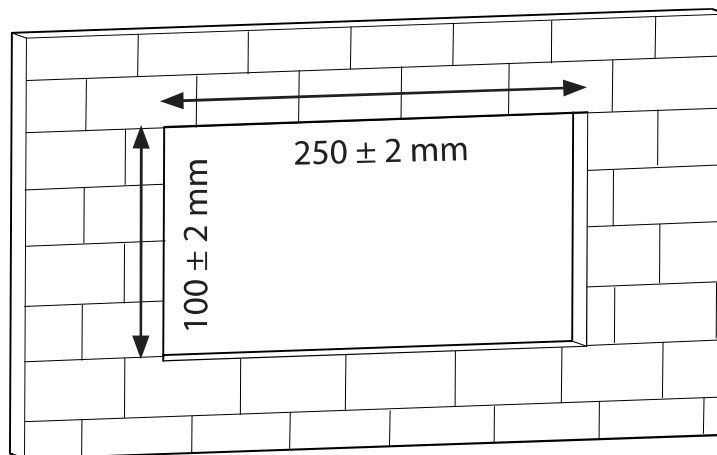

### Compatible with FT1 EW & FT1 SU

Boîte d'encastrement murale / Decken-Wandeinbau Kit / Scatola incasso murale

1

2

- a** Choose the applicable cable entry for your mounting.  
Choisir une entrée de câble adaptée à votre installation.  
Wählen Sie eine Kabeleinführung, die zu Ihrer Installation passt.  
Scegli un ingresso cavo adatto alla tua installazione.