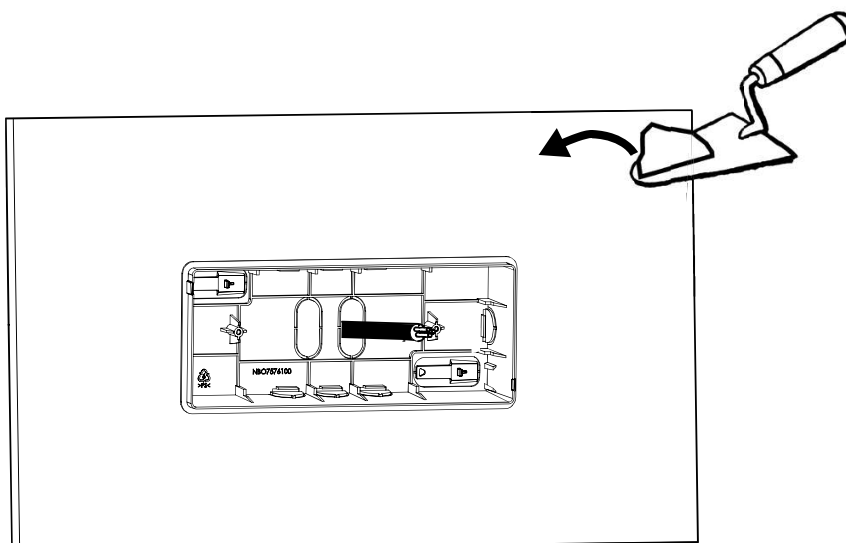

2

1. **a** Choose the applicable cable entry for your mounting.
   Choisir une entrée de câble adaptée à votre installation.
   Wählen Sie eine Kabeleinführung, die zu Ihrer Installation passt.
   Scegli un ingresso cavo adatto alla tua installazione.

b

c