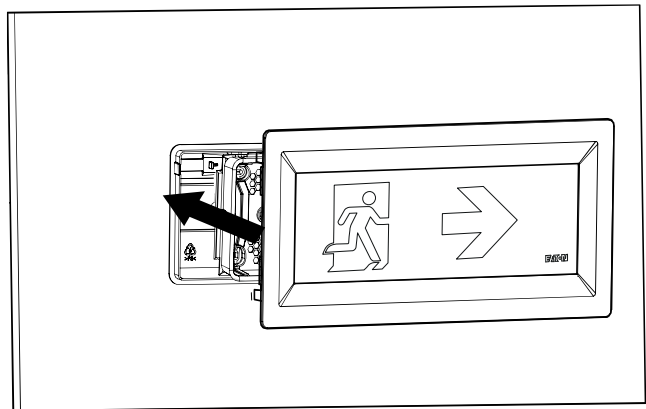

### Compatible with FT1 EW & FT1 SU

Boîte d'encastrement murale / Decken-Wandeinbau Kit / Scatola incasso murale

1

2

- a** Choose the applicable cable entry for your mounting.  
Choisir une entrée de câble adaptée à votre installation.  
Wählen Sie eine Kabeleinführung, die zu Ihrer Installation passt.  
Scegli un ingresso cavo adatto alla tua installazione.

**b**

**c**

3

a

Blocs / Luminaires /  
Leuchte / Blocchi  
FT1 EW & FT1 SU (Small)

Voir notices/ See manuals/  
Siehe Betriebsanleitungen /  
Vedere manual utente

b

c