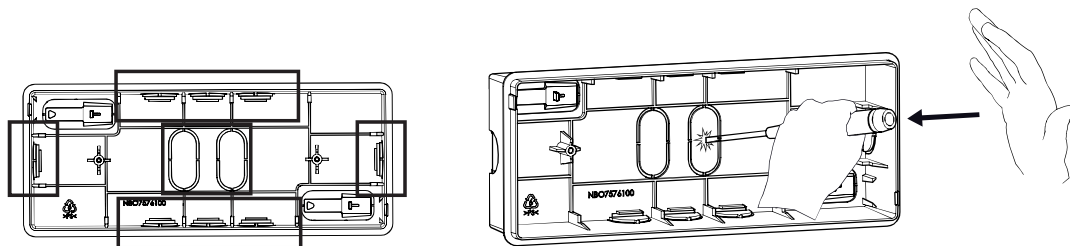

### Compatible with FT1 EW & FT1 SU

Boîte d'encastrement murale / Decken-Wandeinbau Kit / Scatola incasso murale

1

2

- a** Choose the applicable cable entry for your mounting.  
Choisir une entrée de câble adaptée à votre installation.  
Wählen Sie eine Kabeleinführung, die zu Ihrer Installation passt.  
Scegli un ingresso cavo adatto alla tua installazione.

**b**

**c**

3

a

Blocs / Luminaires /  
Leuchte / Blocchi  
FT1 EW & FT1 SU (Small)

Voir notices/ See manuals/  
Siehe Betriebsanleitungen /  
Vedere manual utente

b

c