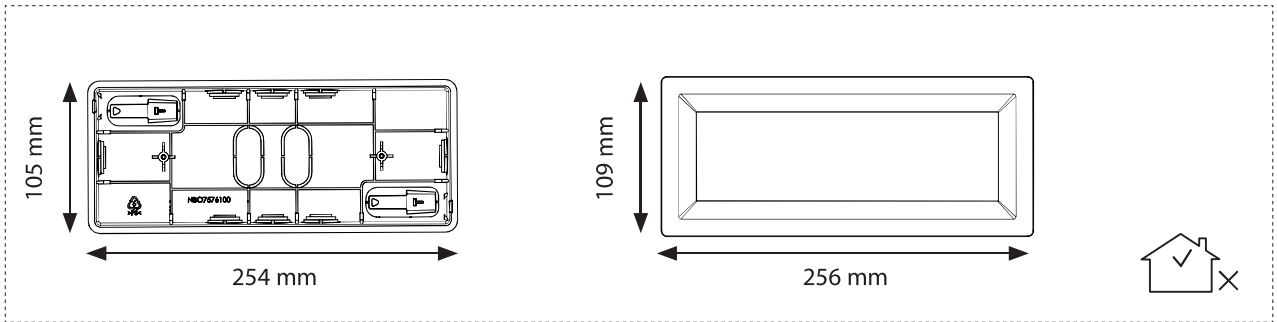

## Recessed Box FlexiTech

### Compatible with FT1 EW & FT1 SU

Boîte d'encastrement murale / Decken-Wandeinbau Kit / Scatola incasso murale

1

2

- a** Choose the applicable cable entry for your mounting.  
Choisir une entrée de câble adaptée à votre installation.  
Wählen Sie eine Kabeleinführung, die zu Ihrer Installation passt.  
Scegli un ingresso cavo adatto alla tua installazione.