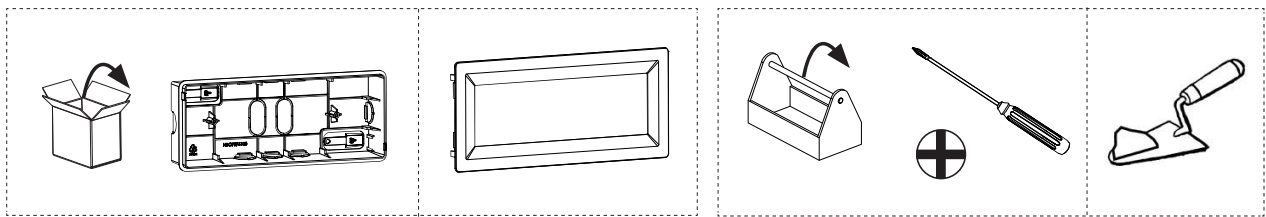

## Recessed Box FlexiTech

### Compatible with FT1 EW & FT1 SU

Boîte d'encastrement murale / Decken-Wandeinbau Kit / Scatola incasso murale

1

2

- a** Choose the applicable cable entry for your mounting.  
Choisir une entrée de câble adaptée à votre installation.  
Wählen Sie eine Kabeleinführung, die zu Ihrer Installation passt.  
Scegli un ingresso cavo adatto alla tua installazione.