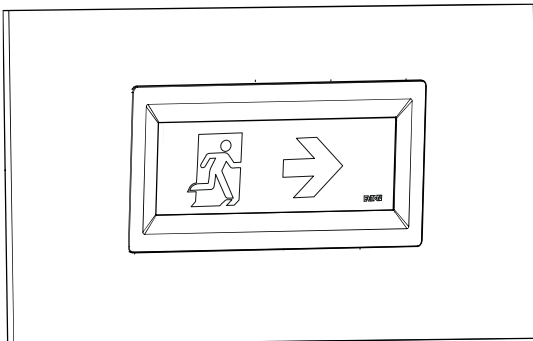

3

a

Blocs / Luminaires /
Leuchte / Blocchi
FT1 EW & FT1 SU (Small)

Voir notices/ See manuals/
Siehe Betriebsanleitungen /
Vedere manual utente

b

c

d