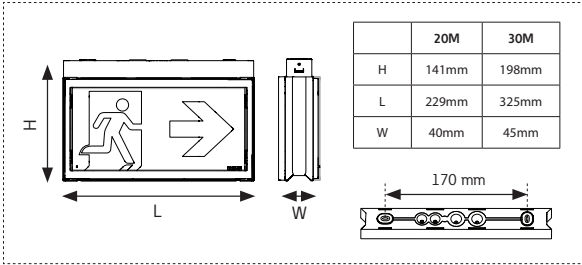

FlexiTech Exit Ceiling 20M/30M CG-S

Target group: Skilled electricians
Zielgruppe: Elektrofachkraft

Intended application: Emergency lighting, not suitable for private use.
Verwendungszweck: Notbeleuchtung, nicht für privaten Gebrauch.