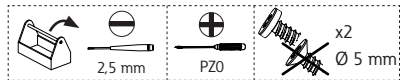

FlexiTech Exit Ceiling 20M/30M CG-S

Target group: Skilled electricians
Zielgruppe: Elektrofachkraft

Intended application: Emergency lighting, not suitable for private use.
Verwendungszweck: Notbeleuchtung, nicht für privaten Gebrauch.