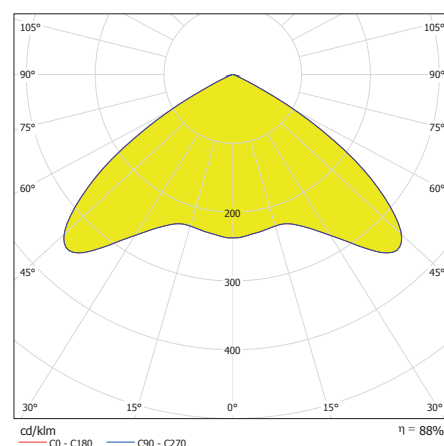

STELLA eco spot Sicherheitsleuchte für Deckenaufbaumontage

Aufbauversion quadratisch

Leuchte inkl. Elektronik

Technische Daten

Gehäuse:	Polycarbonat, flammhemmend Standardfarbe: weiss, RAL 9003 Optional: Aludesign
Schutzklasse:	□ (CGS) Elektronik / ◇ Leuchte ◇ (PLC24)
Schutzart:	IP40
Versorgungsarten:	PLC, CGS Ausführungen
Eingangsspannung:	230 V AC +/-10% , 50Hz 175 V bis 275 V DC (CGS) 24 V DC +/-20% (PLC)
Leuchtmittel:	Hochenergieeffiziente Power-LEDs
Lichtfarbe:	3.000 K, 4.000 K
Nennleistung Leuchtmittel:	1 W
Temperaturbereich:	-15 °C bis +40 °C
Netzanschlussklemmen:	1 mm ² - 2,5 mm ²
Gewicht:	0,29 kg

Abstandstabelle eco spot

Montagehöhe [m]	3000 K		4000 K	
	← 1 Lux	→ 1 Lux	← 1 Lux	→ 1 Lux
2,00	2,70 m	6,40 m	2,80 m	6,60 m
2,50	2,90 m	7,30 m	3,20 m	7,60 m
3,00	3,00 m	7,90 m	3,40 m	8,40 m
3,50	2,30 m	8,40 m	3,40 m	9,00 m
4,00	0,20 m	7,50 m	2,60 m	9,50 m

Lichtverteilung

STELLA eco spot Sicherheitsleuchte für Deckenaufbaumontage

Abstandstabelle eco spot SL

Montagehöhe [m]	3000 K				
					
2,00	1,80 m	5,00 m	10,80 m	16,60 m	7,30 m
2,50	1,70 m	5,10 m	11,90 m	18,30 m	8,10 m
3,00	1,60 m	5,10 m	11,80 m	18,50 m	8,30 m
3,50	1,30 m	5,10 m	11,50 m	17,30 m	7,10 m
4,00	1,00 m	4,80 m	11,20 m	14,30 m	4,10 m

Lichtverteilung

Abstandstabelle eco spot SL

Montagehöhe [m]	4000 K				
					
2,00	1,80 m	5,20 m	10,90 m	16,70 m	7,50 m
2,50	1,70 m	5,20 m	11,90 m	18,50 m	8,30 m
3,00	1,60 m	5,20 m	11,80 m	18,80 m	8,60 m
3,50	1,50 m	5,10 m	11,70 m	17,90 m	7,70 m
4,00	1,10 m	4,90 m	11,30 m	16,70 m	6,50 m