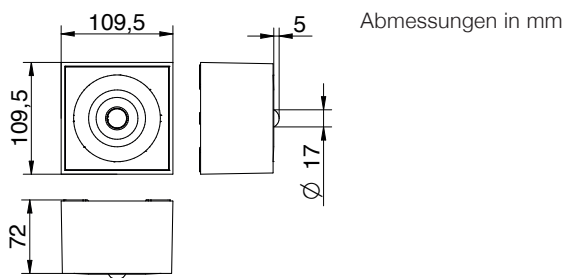

STELLA eco spot Sicherheitsleuchte für Deckenaufbaumontage

Aufbauversion quadratisch

Leuchte inkl. Elektronik

Technische Daten

Gehäuse:	Polycarbonat, flammhemmend Standardfarbe: weiss, RAL 9003 Optional: Aludesign
Schutzklasse:	□ (CGS) Elektronik / ◇ Leuchte ◇ (PLC24)
Schutzart:	IP40
Versorgungsarten:	PLC, CGS Ausführungen
Eingangsspannung:	230 V AC +/-10% , 50Hz 175 V bis 275 V DC (CGS) 24 V DC +/-20% (PLC)
Leuchtmittel:	Hochenergieeffiziente Power-LEDs
Lichtfarbe:	3.000 K, 4.000 K
Nennleistung Leuchtmittel:	1 W
Temperaturbereich:	-15 °C bis +40 °C
Netzanschlussklemmen:	1 mm ² - 2,5 mm ²
Gewicht:	0,29 kg

Abstandstabelle eco spot

Montagehöhe [m]	3000 K		4000 K	
	← 1 Lux	→ 1 Lux	← 1 Lux	→ 1 Lux
2,00	2,70 m	6,40 m	2,80 m	6,60 m
2,50	2,90 m	7,30 m	3,20 m	7,60 m
3,00	3,00 m	7,90 m	3,40 m	8,40 m
3,50	2,30 m	8,40 m	3,40 m	9,00 m
4,00	0,20 m	7,50 m	2,60 m	9,50 m

Lichtverteilung

STELLA eco spot Sicherheitsleuchte für Deckenaufbaumontage

Abstandstabelle eco spot SL

Montagehöhe [m]	3000 K				
					
2,00	1,80 m	5,00 m	10,80 m	16,60 m	7,30 m
2,50	1,70 m	5,10 m	11,90 m	18,30 m	8,10 m
3,00	1,60 m	5,10 m	11,80 m	18,50 m	8,30 m
3,50	1,30 m	5,10 m	11,50 m	17,30 m	7,10 m
4,00	1,00 m	4,80 m	11,20 m	14,30 m	4,10 m

Lichtverteilung

Abstandstabelle eco spot SL

Montagehöhe [m]	4000 K				
					
2,00	1,80 m	5,20 m	10,90 m	16,70 m	7,50 m
2,50	1,70 m	5,20 m	11,90 m	18,50 m	8,30 m
3,00	1,60 m	5,20 m	11,80 m	18,80 m	8,60 m
3,50	1,50 m	5,10 m	11,70 m	17,90 m	7,70 m
4,00	1,10 m	4,90 m	11,30 m	16,70 m	6,50 m