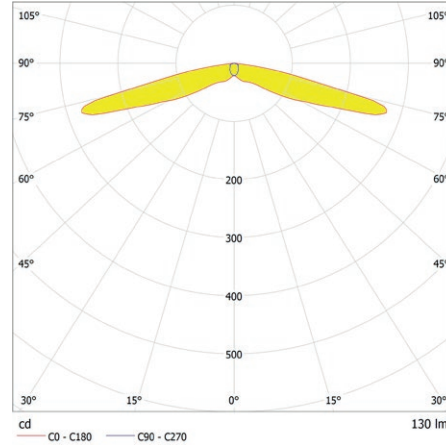

STELLA eco spot Sicherheitsleuchte für Deckenaufbaumontage

Aufbauversion quadratisch

Leuchte inkl. Elektronik

Technische Daten

Gehäuse:	Polycarbonat, flammhemmend Standardfarbe: weiss, RAL 9003 Optional: Aludesign
Schutzklasse:	□ (CGS) Elektronik / ◇ Leuchte ◇ (PLC24)
Schutzart:	IP40
Versorgungsarten:	PLC, CGS Ausführungen
Eingangsspannung:	230 V AC +/-10% , 50Hz 175 V bis 275 V DC (CGS) 24 V DC +/-20% (PLC)
Leuchtmittel:	Hochenergieeffiziente Power-LEDs
Lichtfarbe:	3.000 K, 4.000 K
Nennleistung Leuchtmittel:	1 W
Temperaturbereich:	-15 °C bis +40 °C
Netzanschlussklemmen:	1 mm ² - 2,5 mm ²
Gewicht:	0,29 kg

Abstandstabelle eco spot

Montagehöhe [m]	3000 K		4000 K	
	← 1 Lux	→ 1 Lux	← 1 Lux	→ 1 Lux
2,00	2,70 m	6,40 m	2,80 m	6,60 m
2,50	2,90 m	7,30 m	3,20 m	7,60 m
3,00	3,00 m	7,90 m	3,40 m	8,40 m
3,50	2,30 m	8,40 m	3,40 m	9,00 m
4,00	0,20 m	7,50 m	2,60 m	9,50 m

Lichtverteilung

STELLA eco spot Sicherheitsleuchte für Deckenaufbaumontage

Abstandstabelle eco spot SL

Montagehöhe [m]	3000 K				
					
2,00	1,80 m	5,00 m	10,80 m	16,60 m	7,30 m
2,50	1,70 m	5,10 m	11,90 m	18,30 m	8,10 m
3,00	1,60 m	5,10 m	11,80 m	18,50 m	8,30 m
3,50	1,30 m	5,10 m	11,50 m	17,30 m	7,10 m
4,00	1,00 m	4,80 m	11,20 m	14,30 m	4,10 m

Lichtverteilung

Abstandstabelle eco spot SL

Montagehöhe [m]	4000 K				
					
2,00	1,80 m	5,20 m	10,90 m	16,70 m	7,50 m
2,50	1,70 m	5,20 m	11,90 m	18,50 m	8,30 m
3,00	1,60 m	5,20 m	11,80 m	18,80 m	8,60 m
3,50	1,50 m	5,10 m	11,70 m	17,90 m	7,70 m
4,00	1,10 m	4,90 m	11,30 m	16,70 m	6,50 m