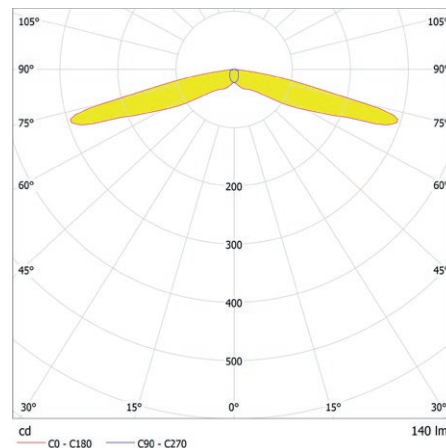

Lichtverteilung

Leuchten breitstrahlend

STELLA eco spot AB,	3000 K	PLC	L04.100240
STELLA eco spot AB,	4000 K	PLC	L04.100038
STELLA eco spot AB,	3000 K	CGS	L04.100222
STELLA eco spot AB,	4000 K	CGS	L04.100007

Leuchten längsstrahlend

STELLA eco spot SL AB,	3000 K	PLC	L04.100407
STELLA eco spot SL AB,	4000 K	PLC	L04.100408
STELLA eco spot SL AB,	3000 K	CGS	L04.100409
STELLA eco spot SL AB,	4000 K	CGS	L04.100410

Hinweis: Dimmbare Ausführung ausschliesslich bei PLC!