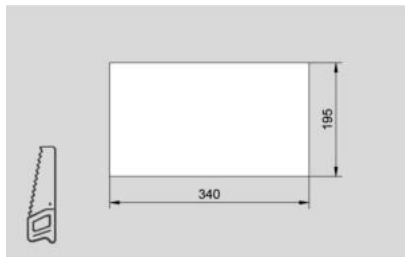

Artikelnummer:	L04.100832
Bescheinigung:	CE
Garantie:	50'000 h Garantie - gemäss Almat-Garantie und Gewährleistungsbedingungen
Zusatzinformation:	- Die Schutzart IP65 ist für diese Leuchte mit dem IP-Schutz Upgradekit realisierbar.

Gehäuse:	Polycarbonat, flammhemmend, UV-stabilisiert	Farbe Gehäuse:	RAL 9003 Signalweiss
Wirkleistung DC24V:	5,3 W	Nennleistung Leuchtmittel:	4,5 W
Schutzklasse:	⊠	Bestromung Leuchtmittel:	115 mA / 350 mA (X)
IP-Schutz:	IP42	IK Stossfestigkeitsgrad:	IK07
Netzanschlussklemme:	2 x 3 x 2,5 mm² (max. 13 A)	Temperaturbereich:	ta: -20 °C...+40 °C
Überwachungsart:	PLC24	Eingangsspannung DC:	24 V DC +/-25% (SELV)
Erkennungsweite:	30 m	Haube - Leuchte:	Polycarbonat, flammhemmend, UV-stabilisiert, transparent
Anzahl der Adressen:	2