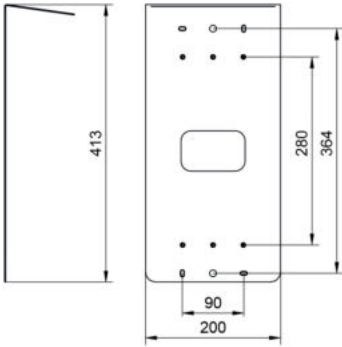

### Eigenschaften / Technische Daten:

Masse in mm

Artikelnummer:	L04.100832
Bescheinigung:	CE
Garantie:	50'000 h Garantie - gemäss Almat-Garantie und Gewährleistungsbedingungen
Zusatzinformation:	- Die Schutzart IP65 ist für diese Leuchte mit dem IP-Schutz Upgradekit realisierbar.

Gehäuse:	Polycarbonat, flammhemmend, UV-stabilisiert	Farbe Gehäuse:	RAL 9003 Signalweiss
Wirkleistung DC24V:	5,3 W	Nennleistung Leuchtmittel:	4,5 W
Schutzklasse:	⊠	Bestromung Leuchtmittel:	115 mA / 350 mA (X)
IP-Schutz:	IP42	IK Stossfestigkeitsgrad:	IK07
Netzanschlussklemme:	2 x 3 x 2,5 mm <sup>2</sup> (max. 13 A)	Temperaturbereich:	ta: -20 °C...+40 °C
Überwachungsart:	PLC24	Eingangsspannung DC:	24 V DC +/-25% (SELV)
Erkennungsweite:	30 m	Haube - Leuchte:	Polycarbonat, flammhemmend, UV-stabilisiert, transparent
Anzahl der Adressen:	2		

## Zubehör / Scheiben:

**L04.100876** | ROBUSTO EX X32/X32 Regendach-2 | Regendach für 2-seitige Leuchte, PMMA transparent (Masse in mm)

**L04.100877** | ROBUSTO X32 IP65 Set | 2 Halteplatten RAL 9003, Einlegedicht., 1x Anbauverschr. M20