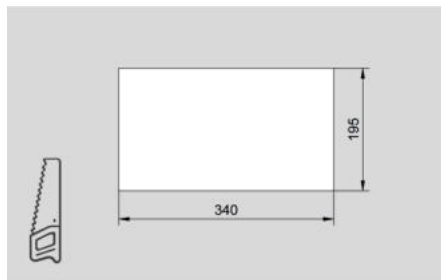

L04.100879 | ROBUSTO X32 Deckeneinbaukasten | Deckeneinbaukasten für Holdecken (Masse in mm)