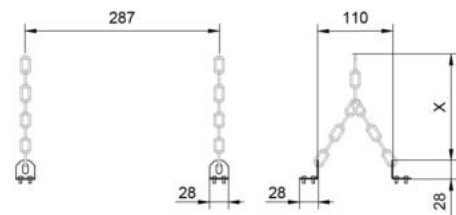

**L04.100878** | ROBUSTO X32-2 IK07 Set | 8 Halteklammern zur Befestigung der X32-2 Haube

**L04.100879** | ROBUSTO X32 Deckeneinbaukasten | Deckeneinbaukasten für Holdecken (Masse in mm)

**L04.100880** | ROBUSTO X32 Kette | Befestigungssatz für Kettenabhängung (Masse in mm)

Zusatzinformation: Die Kette ist nicht im Lieferumfang enthalten.

**L04.100881** | ROBUSTOX32 Seil | Seilset exklusive Befestigungssatz (Masse in mm)

---