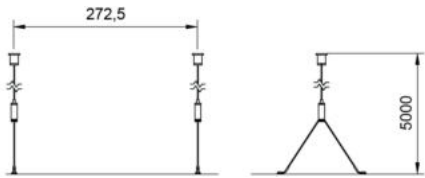

L04.100881 | ROBUSTOX32 Seil | Seilset exklusive Befestigungssatz (Masse in mm)

Ersatzteile:

L04.100771 | STELLA Elektronik LCU-S-PLC24-G1G3-FSU | 115mA - 350mA FSU-LED Elektronik, eckig, im Gehäuse

---

L04.100886 | ROBUSTOX32 RZ-2 Haube | Haube beidseitig für RZ-2

L04.100887 | ROBUSTOX32 Dichtungsstopfen | Dichtungsstopfen (10 Stück)