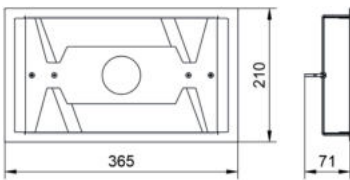

L04.100879 | ROBUSTO X32 Deckeneinbaukasten | Deckeneinbaukasten für Holdecken (Masse in mm)