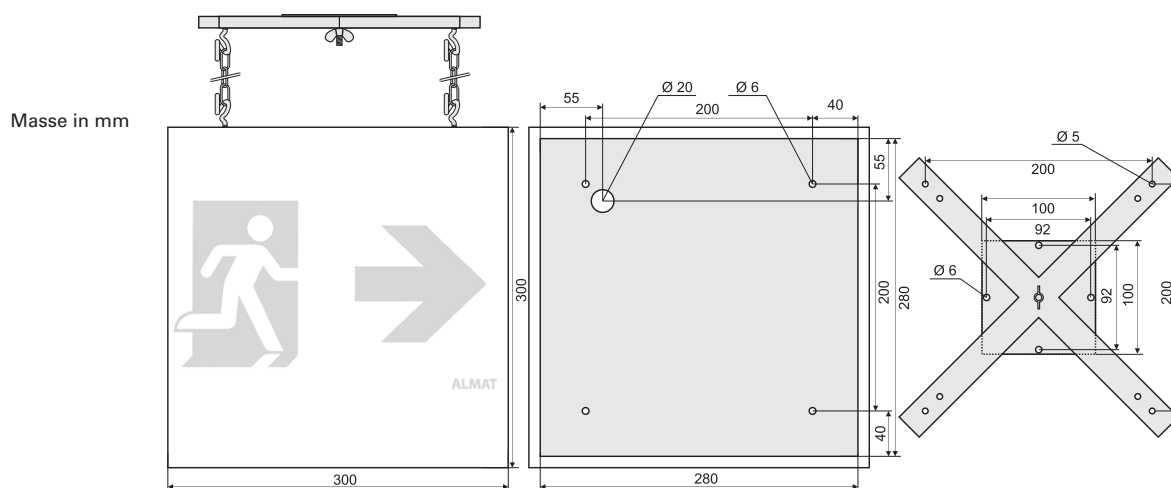

Technische Daten

Erkennungsweite:	60 m
Schutzart:	IP30
Schutzklasse:	I
Leuchtmittel:	HighPower LED; 4 x 1 W
Zulässige Umgebungstemperatur:	-10 °C bis +40 °C
Anschlussklemmen:	Steckklemme 1,5 mm²
Gehäusematerial:	Haube aus Acrylglas inkl. Piktogramm Siebdruck
Montageart:	Kettenmontage

Rettungszeichenleuchte für Einzelbatterie Versorgung

Anschlussspannung / Frequenz:	230 V AC / 50-60 Hz
Batterie:	Ni-Cd-Akkupack 3,6 V / 2,5 Ah
Nennbetriebsdauer:	1 h
Betriebsart:	Bereitschafts- oder Dauerschaltung
Anschlussleistung Netzbetrieb:	9,5 VA / 4,4 W
Lichtstrom am Ende der Nennbetriebsdauer:	100 % bei 1 h
Funktionstest:	automatisch
Gewicht:	3,68 kg

Bestellangaben:

RZ WÜRFEL 30 E, 1 h, ISO 7010

Artikelnummer:

L01.100618

Lieferumfang:

- Metallbefestigungsplatte weiss
- Haube inkl. Piktogramme PL/PU/PR
- Kettenmontageset Universal 4 x 1,0 m

Zubehör:

Artikelnummer:

Ni-Cd-Akkupack 3,6 V / 2,5 Ah, Pack	A00.100020
Montagekreuz zu RZ WÜRFEL 20 / 30	L01.100001
Kettenmontageset, zu RZ WÜRFEL 4 x 1,0 m	L01.100043
Haube zu RZ WÜRFEL 30, inkl. Piktogramme ISO 7010	L01.100520