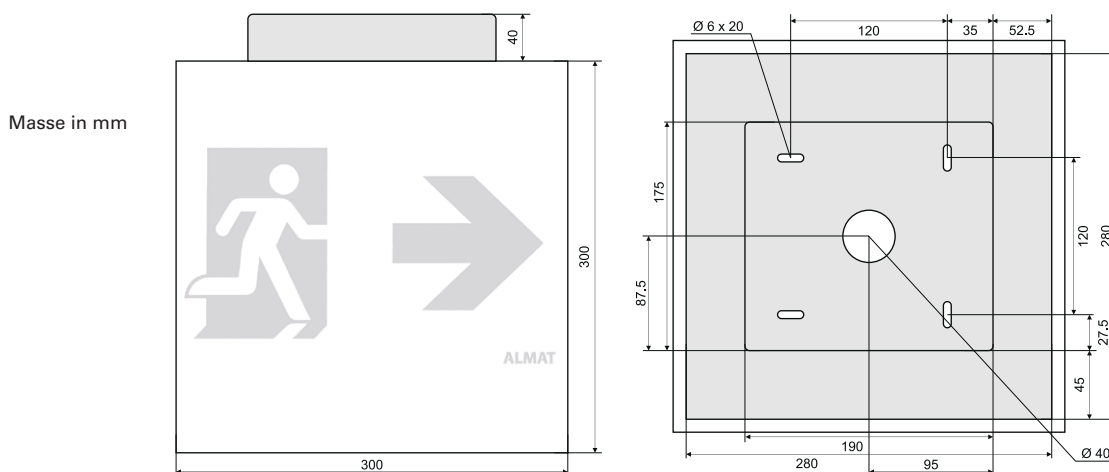

Technische Daten

Erkennungsweite:	60 m
Schutzart:	IP30
Schutzklasse:	I
Leuchtmittel:	HighPower LED; 4 x 1 W
Zulässige Umgebungstemperatur:	-10 °C bis +40 °C
Anschlussklemmen:	Steckklemme 1,5 mm²
Gehäusematerial:	Haube aus Acrylglas inkl. Piktogramm Siebdruck
Montageart:	Deckenmontage

Rettungszeichenleuchte für Einzelbatterie Versorgung

Anschlussspannung / Frequenz:	230 V AC / 50-60 Hz
Batterie:	Ni-Cd-Akkupack 3,6 V / 2,5 Ah
Nennbetriebsdauer:	1 h
Betriebsart:	Bereitschafts- oder Dauerschaltung
Anschlussleistung Netzbetrieb:	9,5 VA / 4,4 W
Lichtstrom am Ende der Nennbetriebsdauer:	100 % bei 1 h
Funktionstest:	automatisch
Gewicht:	4,12 kg

Bestellangaben:

Artikelnummer:

RZ WÜRFEL 30 D, 1 h, ISO 7010

L01.100617

Lieferumfang:

- Metallbefestigungsplatte weiss
- Haube inkl. Piktogramme PL/PU/PR
- universeller Deckenaufbausatz

Zubehör:

Artikelnummer:

Ni-Cd-Akkupack 3,6 V / 2,5 Ah, Pack

A00.100020

Universeller Deckenaufsatz zu RZ WÜRFEL - Serie 17 / 20 / 30 / 45

L01.100331

Haube zu RZ WÜRFEL 30, inkl. Piktogramme ISO 7010

L01.100520