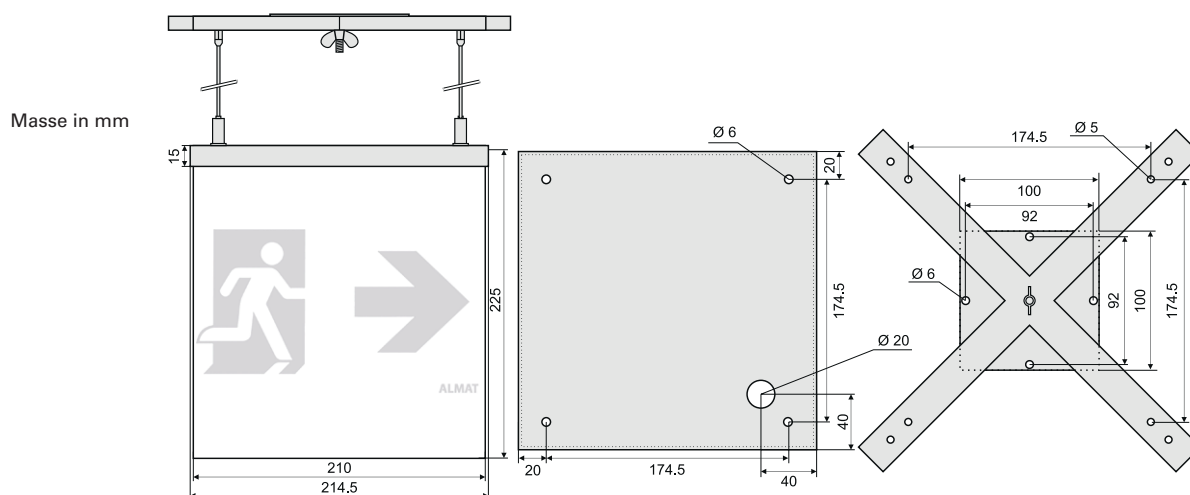

Technische Daten

Erkennungsweite:	40 m
Schutzart:	IP30
Schutzklasse:	I
Leuchtmittel:	HighPower LED; 4 x 1 W
Zulässige Umgebungstemperatur:	-10 °C bis +40 °C
Anschlussklemmen:	Steckklemme 1,5 mm²
Gehäusematerial:	Haube aus Acrylglas inkl. Piktogramm Siebdruck
Montageart:	Seilmontage

Rettungszeichenleuchte für Einzelbatterie Versorgung

Anschlussspannung / Frequenz:	230 V AC / 50-60 Hz
Batterie:	Ni-Cd-Akkupack 3,6 V / 2,5 Ah
Nennbetriebsdauer:	1 h
Betriebsart:	Bereitschafts- oder Dauerschaltung
Anschlussleistung Netzbetrieb:	9,5 VA / 4,4 W
Lichtstrom am Ende der Nennbetriebsdauer:	100 % bei 1 h
Funktionstest:	automatisch
Gewicht:	2,56 kg

Bestellangaben:

RZ WÜRFEL 20 F, 1 h, ISO 7010

Artikelnummer:

L01.100615

Lieferumfang:

- Metallbefestigungsplatte weiss
- Haube inkl. Piktogramme PL/PU/PR
- Seilmontageset Universal kurz 4 x 1,5 m
- Montagekreuz

Zubehör:

Artikelnummer:

Ni-Cd-Akkupack 3,6 V / 2,5 Ah, Pack	A00.100020
Seilmontageset 4 x 1,5 m, zu RZ WÜRFEL 20 / 30 / 45	L01.100173
Seilmontageset 4 x 4,0 m, zu RZ WÜRFEL 20 / 30 / 45	L01.100147
Haube zu RZ WÜRFEL 20, inkl. Piktogramme ISO 7010	L01.100519