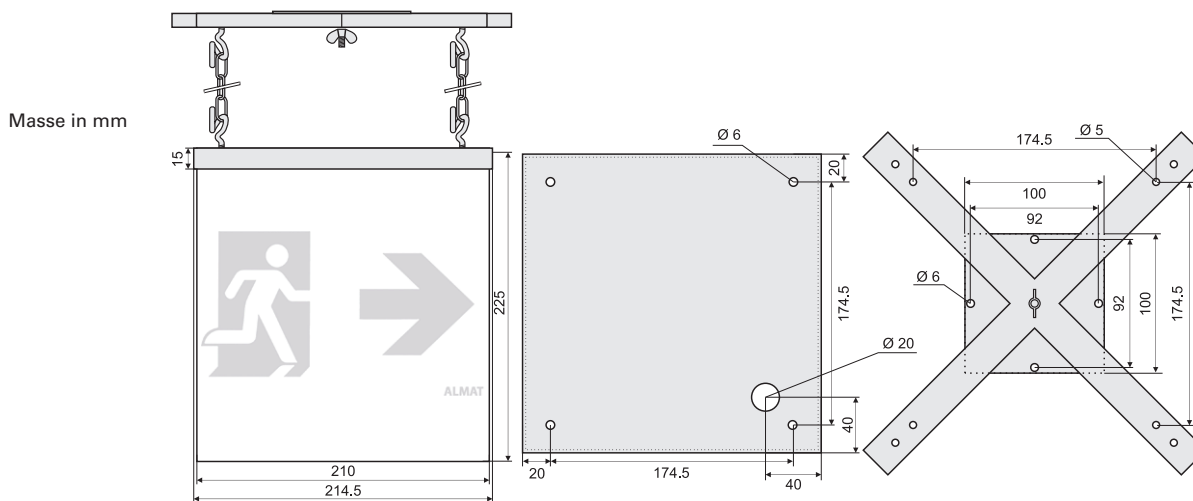

Technische Daten

Erkennungsweite:	40 m
Schutzart:	IP30
Schutzklasse:	I
Leuchtmittel:	HighPower LED; 4 x 1 W
Zulässige Umgebungstemperatur:	-10 °C bis +40 °C
Anschlussklemmen:	Steckklemme 1,5 mm²
Gehäusematerial:	Haube aus Acrylglas inkl. Piktogramm Siebdruck
Montageart:	Kettenmontage

Rettungszeichenleuchte für Einzelbatterie Versorgung

Anschlussspannung / Frequenz:	230 V AC / 50-60 Hz
Batterie:	Ni-Cd-Akkupack 3,6 V / 2,5 Ah
Nennbetriebsdauer:	1 h
Betriebsart:	Bereitschafts- oder Dauerschaltung
Anschlussleistung Netzbetrieb:	9,5 VA / 4,4 W
Lichtstrom am Ende der Nennbetriebsdauer:	100 % bei 1 h
Funktionstest:	automatisch
Gewicht:	2,22 kg

Bestellangaben:

RZ WÜRFEL 20 E, 1 h, ISO 7010

Artikelnummer:

L01.100614

Lieferumfang:

- Metallbefestigungsplatte weiss
- Haube inkl. Piktogramme PL/PU/PR
- Kettenmontageset Universal 4 x 1,0 m

Zubehör:

Artikelnummer:

Ni-Cd-Akkupack 3,6 V / 2,5 Ah, Pack	A00.100020
Montagekreuz zu RZ WÜRFEL 20 / 30	L01.100001
Kettenmontageset zu RZ WÜRFEL 4 x 1,0 m	L01.100043
Haube zu RZ WÜRFEL 20, inkl. Piktogramme ISO 7010	L01.100519