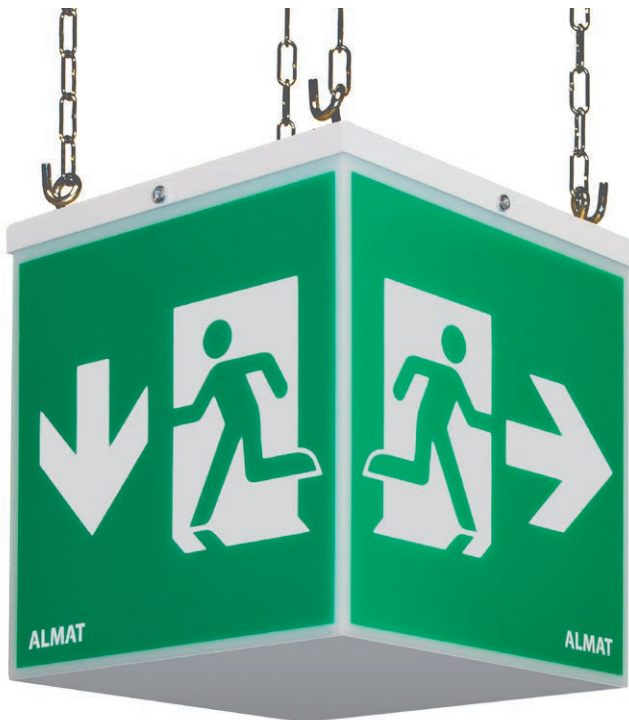

RZ WÜRFEL 20 E, 1 h, ISO 7010 Kettenmontage

Diese Rettungszeichen-Würfelleuchte mit zusätzlichem Lichtaustritt nach unten findet überall dort Verwendung, wo grössere Erkennungsweiten erforderlich sind. Für Einzelbatterie Versorgung mit LED-Technologie für eine lange Lebensdauer. Generell für Dauer- oder Bereitschaftschaltung geeignet. Einsatz in grossen Verkaufsräumen und Hallen.

- Einfachste Montage
- Optimale Ausleuchtung
- Zusätzlicher Lichtaustritt nach unten
- Notlichtbetriebsdauer 1 h
- Minimaler Wartungsaufwand durch hohe Lebensdauer der LEDs (40'000 Stunden)

Normen:

SN-EN 60598-2-22, SN-EN 1838

Technische Daten

Erkennungsweite:	40 m
Schutzart:	IP30
Schutzklasse:	I
Leuchtmittel:	HighPower LED; 4 x 1 W
Zulässige Umgebungstemperatur:	-10 °C bis +40 °C
Anschlussklemmen:	Steckklemme 1,5 mm ²
Gehäusematerial:	Haube aus Acrylglas inkl. Piktogramm Siebdruck
Montageart:	Kettenmontage