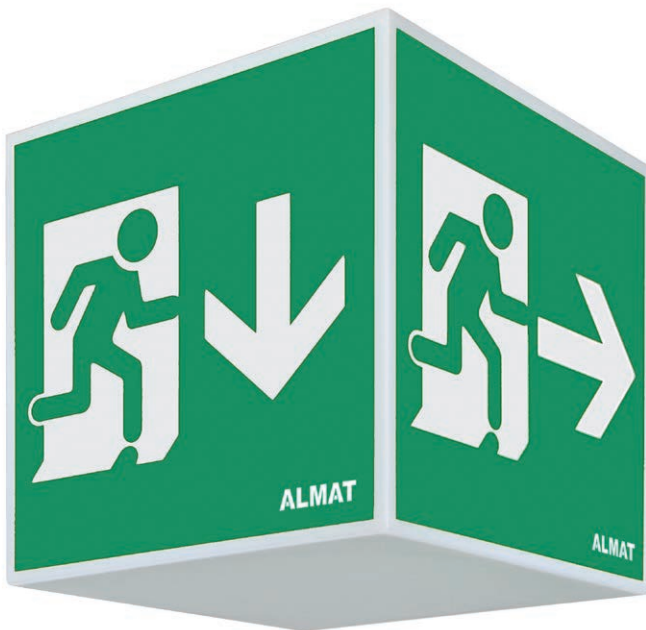

## RZ WÜRFEL 20 A, 1 h, DIN 4844 Wandmontage

Diese Rettungszeichen-Würfelleuchte mit zusätzlichem Lichtaustritt nach unten findet überall dort Verwendung, wo grössere Erkennungsweiten erforderlich sind. Für Einzelbatterie Versorgung mit LED-Technologie für eine lange Lebensdauer. Generell für Dauer- oder Bereitschaftschaltung geeignet. Einsatz in grossen Verkaufsräumen und Hallen.

- Einfachste Montage
- Optimale Ausleuchtung
- Zusätzlicher Lichtaustritt nach unten
- Notlichtbetriebsdauer 1 h
- Minimaler Wartungsaufwand durch hohe Lebensdauer der LEDs (40'000 Stunden)

Normen:

SN-EN 60598-2-22, SN-EN 1838

## Technische Daten

Erkennungsweite:	40 m
Schutzart:	IP30
Schutzklasse:	I
Leuchtmittel:	HighPower LED; 4 x 1 W
Zulässige Umgebungstemperatur:	-10 °C bis +40 °C
Anschlussklemmen:	Steckklemme 1,5 mm <sup>2</sup>
Gehäusematerial:	Haube aus Acrylglas
Montageart:	Wandmontage