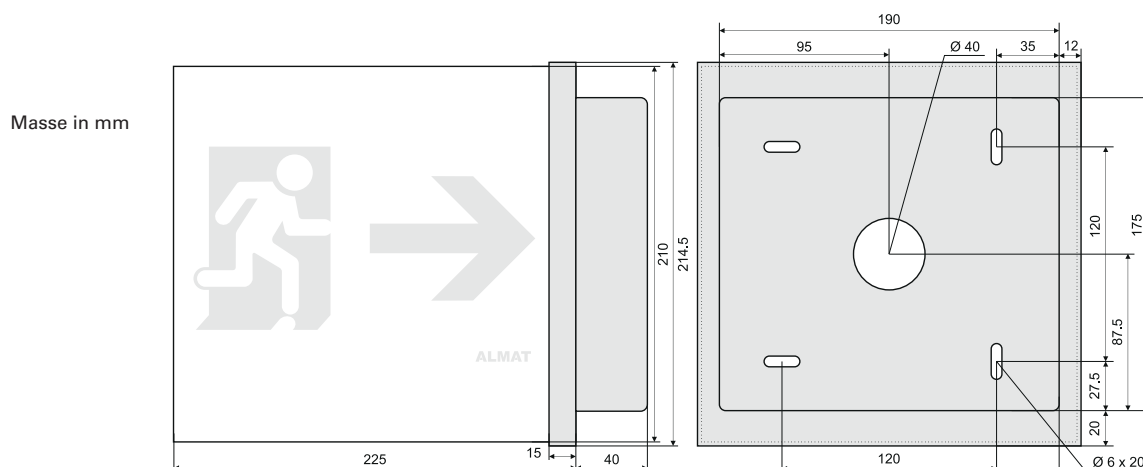

Technische Daten

Erkennungsweite:	40 m
Schutzart:	IP30
Schutzklasse:	I
Leuchtmittel:	HighPower LED; 4 x 1 W
Zulässige Umgebungstemperatur:	-10 °C bis +40 °C
Anschlussklemmen:	Steckklemme 1,5 mm²
Gehäusematerial:	Haube aus Acrylglas
Montageart:	Wandmontage

Rettungszeichenleuchte für Einzelbatterie Versorgung

Anschlussspannung / Frequenz:	230 V AC / 50-60 Hz
Batterie:	Ni-Cd-Akkupack 3,6 V / 2,5 Ah
Nennbetriebsdauer:	1 h
Betriebsart:	Bereitschafts- oder Dauerschaltung
Anschlussleistung Netzbetrieb:	9,5 VA / 4,4 W
Lichtstrom am Ende der Nennbetriebsdauer:	100 % bei 1 h
Funktionstest:	automatisch
Gewicht:	2,66 kg

Bestellangaben:

RZ WÜRFEL 20 A, 1 h, DIN 4844

Artikelnummer:

L01.100612

Lieferumfang:

- Metallbefestigungsplatte weiss
- Haube inkl. Piktogramme PL/PU/PR
- universeller Deckenaufbausatz

Zubehör:

Artikelnummer:

Ni-Cd-Akkupack 3,6 V / 2,5 Ah, Pack	A00.100020
Universeller Deckenaufsatz zu RZ WÜRFEL - Serie 17 / 20 / 30 / 45	L01.100331
Haube zu RZ WÜRFEL 20, inkl. Piktogramm Set PL, PU, PR	L01.100275
Piktogrammfolie PL zu RZ WL20, DIN 4844	L01.100589
Piktogrammfolie PR zu RZ WL20, DIN 4844	L01.100590
Piktogrammfolie PU zu RZ WL20, DIN 4844	L01.100591