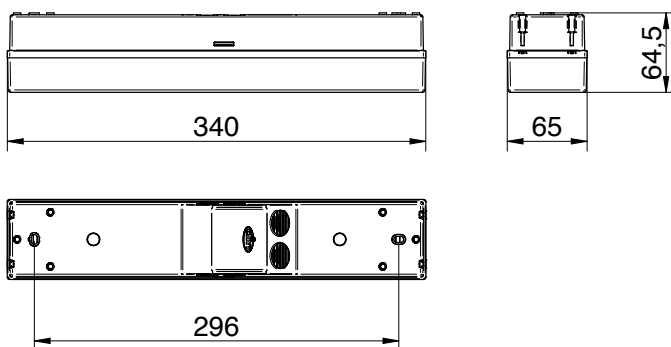

SIMPLEMENT 2 TS3/TS5-LED Sicherheitsleuchte für hohe Raumhöhen

Technische Daten

Gehäuse:	Polycarbonat RAL 9003 - flammhemmend, UV-stabilisiert
Haube:	Polycarbonat, transparent
Schutzklasse:	□ (CGS), ◆ (PLC)
Schutzart:	IP65
Versorgungsarten:	CGS comp., PLC
Eingangsspannung:	230 V AC +/-10% , 50Hz, 175 V bis 275 V DC (CGS), 24 V DC +/-20% (PLC)
Leuchtmittel:	Hochenergieeffiziente Power-LEDs
Nennleistung Leuchtmittel:	1,0 W (TS3), 3,4 W (TS5)
Temperaturbereich:	-15 °C bis +40 °C
Netzanschlussklemmen:	2 x 3 x 2,5 mm ²
Gewicht:	0,55 bis 0,85 kg (je nach Ausführung)

Leuchte

Abmessungen in mm

Abstandstabelle TS3-LED PLC

Montagehöhe [m]					
	1 Lux	1 Lux	1 Lux	1 Lux	1 Lux
3,00	2,50 m	5,80 m	8,10 m	11,10 m	4,60 m
4,00	2,90 m	6,80 m	9,50 m	12,60 m	5,00 m
5,00	3,00 m	7,70 m	10,40 m	13,60 m	5,20 m
6,00	3,10 m	8,00 m	11,00 m	14,30 m	5,10 m
7,00	2,80 m	8,40 m	11,20 m	14,60 m	4,90 m
8,00	2,50 m	8,60 m	11,20 m	14,60 m	4,50 m
9,00	1,70 m	8,50 m	11,00 m	14,40 m	3,70 m
10,00	0,50 m	7,80 m	10,60 m	13,80 m	2,40 m

Lichtverteilung TS3-LED PLC

SIMPLEMENT 2 TS3/TS5-LED Sicherheitsleuchte für hohe Raumhöhen

Abstandstabelle TS5-LED CGS comp./PLC

Montagehöhe [m]					
	1 Lux	1 Lux	1 Lux	1 Lux	1 Lux
4,00	3,80 m	8,40 m	12,20 m	17,10 m	7,00 m
5,00	4,20 m	9,80 m	13,60 m	18,80 m	7,70 m
6,00	4,70 m	10,80 m	15,30 m	20,30 m	8,20 m
7,00	4,80 m	11,70 m	16,40 m	21,70 m	8,50 m
8,00	4,90 m	12,80 m	17,10 m	22,70 m	8,70 m
9,00	5,20 m	13,30 m	18,00 m	23,50 m	8,80 m
10,00	5,30 m	13,60 m	18,50 m	24,10 m	8,70 m
11,00	5,00 m	13,90 m	19,00 m	24,50 m	8,60 m