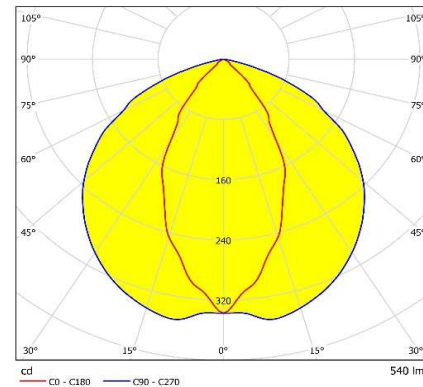

SIMPLEMENT 2 TS3/TS5-LED Sicherheitsleuchte für hohe Raumhöhen

Abstandstabelle TS5-LED CGS comp./PLC

Montagehöhe [m]					
	1 Lux	1 Lux	1 Lux	1 Lux	1 Lux
4,00	3,80 m	8,40 m	12,20 m	17,10 m	7,00 m
5,00	4,20 m	9,80 m	13,60 m	18,80 m	7,70 m
6,00	4,70 m	10,80 m	15,30 m	20,30 m	8,20 m
7,00	4,80 m	11,70 m	16,40 m	21,70 m	8,50 m
8,00	4,90 m	12,80 m	17,10 m	22,70 m	8,70 m
9,00	5,20 m	13,30 m	18,00 m	23,50 m	8,80 m
10,00	5,30 m	13,60 m	18,50 m	24,10 m	8,70 m
11,00	5,00 m	13,90 m	19,00 m	24,50 m	8,60 m

Lichtverteilung TS5-LED CGS comp./PLC

Leuchten

SIMPLEMENT 2 TS3-LED-PLC	L04.100427
SIMPLEMENT 2 TS5-LED-CGS comp.	L04.100423
SIMPLEMENT 2 TS5-LED-PLC	L04.100431

Zubehör

RZ SIMPLEMENT-WA-PP 16, IP65	Wandausleger parallel zur Wand	L04.100438
RZ SIMPLEMENT-WA-PP-G 16, IP65	Wandausleger parallel zur Wand geschlossen	L04.100439
RZ SIMPLEMENT-WA-PP-G Kunststoff 16, IP65	Wandausleger parallel zur Wand geschlossen	L04.100440
RZ SIMPLEMENT-Beilagscheibe - 2 Stk.	optionales Montagezubehör für L04.100xxx WA-PP-G Kunststoff	L04.100441
RZ SIMPLEMENT-WA-PP-G Nirosta 16, IP65	Wandausleger parallel zur Wand geschlossen	L04.100442
RZ SIMPLEMENT-WA-90 16, IP65	Wandausleger 90°	L04.100443
RZ SIMPLEMENT-WA-90 Nirosta 16, IP65	Wandausleger 90°	L04.100444
SIMPLEMENT-MA-G	Metallabdeckung geschlossen	L04.100445
SIMPLEMENT-MA-G Nirosta	Metallabdeckung geschlossen	L04.100446
SIMPLEMENT CGS comp.-Pendelsatz IP40, 0,5m	Pendelsatz 0,5 m	L04.100447
SIMPLEMENT CGS comp.-Pendelsatz IP65, 0,5m	Pendelsatz 0,5 m, IP 65	L04.100448
SIMPLEMENT CGS comp.-Pendelsatz IP40, 1,0m	Pendelsatz 1 m	L04.100449
SIMPLEMENT CGS comp.-Pendelsatz IP65, 1,0m	Pendelsatz 1 m, IP 65	L04.100450
SIMPLEMENT PLC-Pendelsatz IP40, 0,5m	Pendelsatz 0,5m für ASU-Leuchten	L04.100451
SIMPLEMENT PLC-Pendelsatz IP65, 0,5m	Pendelsatz 0,5m für ASU-Leuchten, IP 65	L04.100452
SIMPLEMENT PLC-Pendelsatz IP40, 1,0m	Pendelsatz 1,0m für ASU-Leuchten	L04.100453
SIMPLEMENT PLC-Pendelsatz IP65, 1,0m	Pendelsatz 1,0m für ASU-Leuchten, IP 65	L04.100454
SIMPLEMENT-VP	Variopendel, in der Höhe verstellbar	L04.100455
Stahlseil-Abhängung verzinkt 3m	Set aus 2 Seilen mit Klemmen und Deckenbefestigung	L04.100456
SIMPLEMENT-BE	Kettenbefestigungssatz	L04.100457
SIMPLEMENT-DE/WE	Decken- und Wandeinbausatz für Voll- oder Halbeinbau	L04.100458
SIMPLEMENT-Beton Rev.3	Betoneinbaukasten verzinkt	L04.100459
SIMPLEMENT-UP	Unterputzkasten	L04.100460
SIMPLEMENT-BSK1	Ballschutzkorb für SIMPLEMENT-SL und SIMPLEMENT-RZ1	L04.100461
SIMPLEMENT-RD	Regendach f. SIMPLEMENT-Leuchte	L04.100463
SIMPLEMENT-SG PMMA für 230V	Schutzgehäuse für SIMPLEMENT, Abdeckung aus Acrylglas	L04.100464
SIMPLEMENT-SG PMMA für PLC24	Schutzgehäuse für SIMPLEMENT, Abdeckung aus Acrylglas	L04.100465
SIMPLEMENT-SA	Schutzabdeckung für SIMPLEMENT-DE aus Polycarbonat	L04.100466

Hinweis: Dimmbare Ausführung ist bei CGS nicht erhältlich!