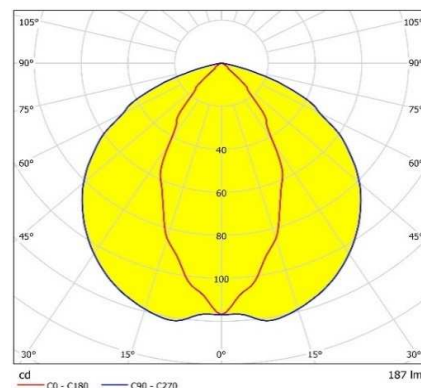

SIMPLEMENT 2 TS3/TS5-LED Sicherheitsleuchte für hohe Raumhöhen

Technische Daten

Gehäuse:	Polycarbonat RAL 9003 - flammhemmend, UV-stabilisiert
Haube:	Polycarbonat, transparent
Schutzklasse:	□ (CGS), ◆ (PLC)
Schutzart:	IP65
Versorgungsarten:	CGS comp., PLC
Eingangsspannung:	230 V AC +/-10% , 50Hz, 175 V bis 275 V DC (CGS), 24 V DC +/-20% (PLC)
Leuchtmittel:	Hochenergieeffiziente Power-LEDs
Nennleistung Leuchtmittel:	1,0 W (TS3), 3,4 W (TS5)
Temperaturbereich:	-15 °C bis +40 °C
Netzanschlussklemmen:	2 x 3 x 2,5 mm ²
Gewicht:	0,55 bis 0,85 kg (je nach Ausführung)

Leuchte

Abmessungen in mm

Abstandstabelle TS3-LED PLC

Montagehöhe [m]					
	1 Lux	1 Lux	1 Lux	1 Lux	1 Lux
3,00	2,50 m	5,80 m	8,10 m	11,10 m	4,60 m
4,00	2,90 m	6,80 m	9,50 m	12,60 m	5,00 m
5,00	3,00 m	7,70 m	10,40 m	13,60 m	5,20 m
6,00	3,10 m	8,00 m	11,00 m	14,30 m	5,10 m
7,00	2,80 m	8,40 m	11,20 m	14,60 m	4,90 m
8,00	2,50 m	8,60 m	11,20 m	14,60 m	4,50 m
9,00	1,70 m	8,50 m	11,00 m	14,40 m	3,70 m
10,00	0,50 m	7,80 m	10,60 m	13,80 m	2,40 m

Lichtverteilung TS3-LED PLC

SIMPLEMENT 2 TS3/TS5-LED Sicherheitsleuchte für hohe Raumhöhen

Abstandstabelle TS5-LED CGS comp./PLC

Montagehöhe [m]					
	1 Lux	1 Lux	1 Lux	1 Lux	1 Lux
4,00	3,80 m	8,40 m	12,20 m	17,10 m	7,00 m
5,00	4,20 m	9,80 m	13,60 m	18,80 m	7,70 m
6,00	4,70 m	10,80 m	15,30 m	20,30 m	8,20 m
7,00	4,80 m	11,70 m	16,40 m	21,70 m	8,50 m
8,00	4,90 m	12,80 m	17,10 m	22,70 m	8,70 m
9,00	5,20 m	13,30 m	18,00 m	23,50 m	8,80 m
10,00	5,30 m	13,60 m	18,50 m	24,10 m	8,70 m
11,00	5,00 m	13,90 m	19,00 m	24,50 m	8,60 m