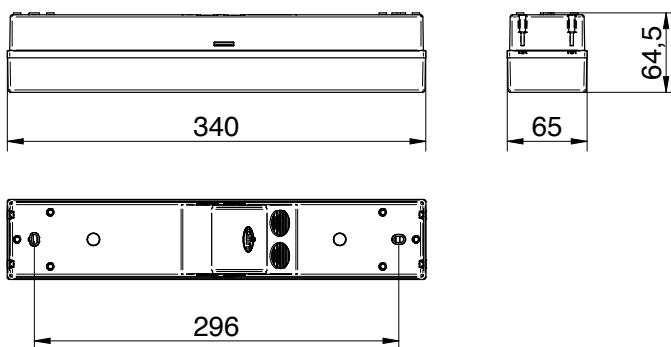

SIMPLEMENT 2 SL3/SL5-LED Sicherheitsleuchte zur Fluchtwegausleuchtung

Technische Daten

Gehäuse:	Polycarbonat RAL 9003 - flammhemmend, UV-stabilisiert
Haube:	Polycarbonat, transparent
Schutzklasse:	□ (CGS), ◇ (PLC)
Schutzart:	IP65
Versorgungsarten:	CGS comp., PLC
Eingangsspannung:	230 V AC +/-10% , 50Hz, 175 V bis 275 V DC (CGS), 24 V DC +/-20% (PLC)
Leuchtmittel:	Hochenergieeffiziente Power-LEDs
Nennleistung Leuchtmittel:	1,0 W (SL3), 3,4 W (SL5)
Temperaturbereich:	-15 °C bis +40 °C
Netzanschlussklemmen:	2 x 3 x 2,5 mm ²
Gewicht:	0,55 bis 0,85 kg (je nach Ausführung)

Leuchte

Abmessungen in mm

Abstandstabelle SL3-LED PLC

Montagehöhe [m]					
2,00	1,70 m	3,90 m	7,30 m	12,00 m	4,90 m
2,50	1,90 m	4,50 m	8,40 m	12,90 m	5,50 m
3,00	2,00 m	4,90 m	9,30 m	14,10 m	6,00 m
3,50	2,10 m	5,40 m	10,10 m	15,30 m	6,20 m
4,00	2,20 m	5,70 m	10,60 m	16,40 m	6,50 m
4,50	2,20 m	5,80 m	11,10 m	17,20 m	6,90 m
5,00	2,10 m	6,00 m	11,60 m	17,50 m	7,10 m
5,50	1,90 m	6,10 m	12,00 m	18,50 m	6,80 m

Lichtverteilung SL3-LED PLC

SIMPLEMENT 2 SL3/SL5-LED

Sicherheitsleuchte zur Fluchtwegausleuchtung

Abstandstabelle SL5-LED CGS comp./PLC

Montagehöhe [m]					
2,00	2,00 m	4,40 m	9,30 m	14,60 m	6,30 m
2,50	2,40 m	5,20 m	10,50 m	16,60 m	6,90 m
3,00	2,60 m	6,00 m	11,20 m	18,30 m	7,40 m
3,50	2,80 m	6,60 m	12,20 m	19,40 m	8,00 m
4,00	3,00 m	7,10 m	13,30 m	20,40 m	8,60 m
4,50	3,20 m	7,50 m	14,20 m	21,60 m	9,10 m
5,00	3,20 m	8,00 m	15,00 m	22,80 m	9,50 m
5,50	3,30 m	8,40 m	15,70 m	24,00 m	9,60 m