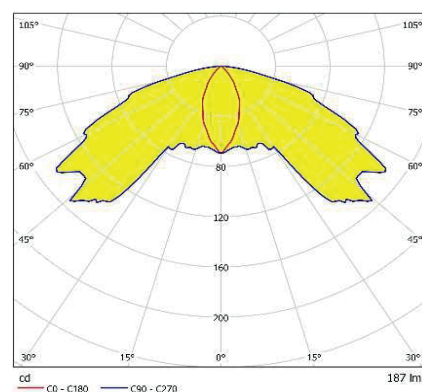

SIMPLEMENT 2 SL3/SL5-LED Sicherheitsleuchte zur Fluchtwegausleuchtung

Technische Daten

Gehäuse:	Polycarbonat RAL 9003 - flammhemmend, UV-stabilisiert
Haube:	Polycarbonat, transparent
Schutzklasse:	□ (CGS), ◇ (PLC)
Schutzart:	IP65
Versorgungsarten:	CGS comp., PLC
Eingangsspannung:	230 V AC +/-10% , 50Hz, 175 V bis 275 V DC (CGS), 24 V DC +/-20% (PLC)
Leuchtmittel:	Hochenergieeffiziente Power-LEDs
Nennleistung Leuchtmittel:	1,0 W (SL3), 3,4 W (SL5)
Temperaturbereich:	-15 °C bis +40 °C
Netzanschlussklemmen:	2 x 3 x 2,5 mm ²
Gewicht:	0,55 bis 0,85 kg (je nach Ausführung)

Leuchte

Abmessungen in mm

Abstandstabelle SL3-LED PLC

Montagehöhe [m]					
2,00	1,70 m	3,90 m	7,30 m	12,00 m	4,90 m
2,50	1,90 m	4,50 m	8,40 m	12,90 m	5,50 m
3,00	2,00 m	4,90 m	9,30 m	14,10 m	6,00 m
3,50	2,10 m	5,40 m	10,10 m	15,30 m	6,20 m
4,00	2,20 m	5,70 m	10,60 m	16,40 m	6,50 m
4,50	2,20 m	5,80 m	11,10 m	17,20 m	6,90 m
5,00	2,10 m	6,00 m	11,60 m	17,50 m	7,10 m
5,50	1,90 m	6,10 m	12,00 m	18,50 m	6,80 m

Lichtverteilung SL3-LED PLC

SIMPLEMENT 2 SL3/SL5-LED

Sicherheitsleuchte zur Fluchtwegausleuchtung

Abstandstabelle SL5-LED CGS comp./PLC

Montagehöhe [m]					
2,00	2,00 m	4,40 m	9,30 m	14,60 m	6,30 m
2,50	2,40 m	5,20 m	10,50 m	16,60 m	6,90 m
3,00	2,60 m	6,00 m	11,20 m	18,30 m	7,40 m
3,50	2,80 m	6,60 m	12,20 m	19,40 m	8,00 m
4,00	3,00 m	7,10 m	13,30 m	20,40 m	8,60 m
4,50	3,20 m	7,50 m	14,20 m	21,60 m	9,10 m
5,00	3,20 m	8,00 m	15,00 m	22,80 m	9,50 m
5,50	3,30 m	8,40 m	15,70 m	24,00 m	9,60 m