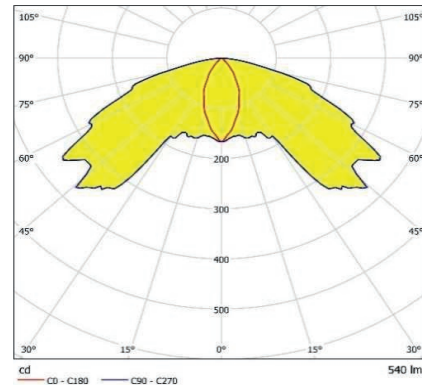

SIMPLEMENT 2 SL3/SL5-LED

Sicherheitsleuchte zur Fluchtwegausleuchtung

Abstandstabelle SL5-LED CGS comp./PLC

Montagehöhe [m]					
2,00	2,00 m	4,40 m	9,30 m	14,60 m	6,30 m
2,50	2,40 m	5,20 m	10,50 m	16,60 m	6,90 m
3,00	2,60 m	6,00 m	11,20 m	18,30 m	7,40 m
3,50	2,80 m	6,60 m	12,20 m	19,40 m	8,00 m
4,00	3,00 m	7,10 m	13,30 m	20,40 m	8,60 m
4,50	3,20 m	7,50 m	14,20 m	21,60 m	9,10 m
5,00	3,20 m	8,00 m	15,00 m	22,80 m	9,50 m
5,50	3,30 m	8,40 m	15,70 m	24,00 m	9,60 m

Lichtverteilung SL5-LED CGS comp./PLC

Leuchten

SIMPLEMENT 2 SL3-LED-PLC	L04.100424
SIMPLEMENT 2 SL5-LED-CGS comp.	L04.100420
SIMPLEMENT 2 SL5-LED-PLC	L04.100428

Zubehör

RZ SIMPLEMENT-WA-PP 16, IP65	Wandausleger parallel zur Wand	L04.100438
RZ SIMPLEMENT-WA-PP-G 16, IP65	Wandausleger parallel zur Wand geschlossen	L04.100439
RZ SIMPLEMENT-WA-PP-G Kunststoff 16, IP65	Wandausleger parallel zur Wand geschlossen	L04.100440
RZ SIMPLEMENT-Beilagscheibe - 2 Stk.	optionales Montagezubehör für L04.100xxx WA-PP-G Kunststoff	L04.100441
RZ SIMPLEMENT-WA-PP-G Nirosta 16, IP65	Wandausleger parallel zur Wand geschlossen	L04.100442
RZ SIMPLEMENT-WA-90 16, IP65	Wandausleger 90°	L04.100443
RZ SIMPLEMENT-WA-90 Nirosta 16, IP65	Wandausleger 90°	L04.100444
SIMPLEMENT-MA-G	Metallabdeckung geschlossen	L04.100445
SIMPLEMENT-MA-G Nirosta	Metallabdeckung geschlossen	L04.100446
SIMPLEMENT CGS comp.-Pendelsatz IP40, 0,5m	Pendelsatz 0,5 m	L04.100447
SIMPLEMENT CGS comp.-Pendelsatz IP65, 0,5m	Pendelsatz 0,5 m, IP 65	L04.100448
SIMPLEMENT CGS comp.-Pendelsatz IP40, 1,0m	Pendelsatz 1 m	L04.100449
SIMPLEMENT CGS comp.-Pendelsatz IP65, 1,0m	Pendelsatz 1 m, IP 65	L04.100450
SIMPLEMENT PLC-Pendelsatz IP40, 0,5m	Pendelsatz 0,5m für ASU-Leuchten	L04.100451
SIMPLEMENT PLC-Pendelsatz IP65, 0,5m	Pendelsatz 0,5m für ASU-Leuchten, IP 65	L04.100452
SIMPLEMENT PLC-Pendelsatz IP40, 1,0m	Pendelsatz 1,0m für ASU-Leuchten	L04.100453
SIMPLEMENT PLC-Pendelsatz IP65, 1,0m	Pendelsatz 1,0m für ASU-Leuchten, IP 65	L04.100454
SIMPLEMENT-VP	Variopendel, in der Höhe verstellbar	L04.100455
Stahlseil-Abhängung verzinkt 3m	Set aus 2 Seilen mit Klemmen und Deckenbefestigung	L04.100456
SIMPLEMENT-BE	Kettenbefestigungssatz	L04.100457
SIMPLEMENT-DE/WE	Decken- und Wandeinbausatz für Voll- oder Halbeinbau	L04.100458
SIMPLEMENT-Beton Rev.3	Betoneinbaukasten verzinkt	L04.100459
SIMPLEMENT-UP	Unterputzkasten	L04.100460
SIMPLEMENT-BSK1	Ballschutzkorb für SIMPLEMENT-SL und SIMPLEMENT-RZ1	L04.100461
SIMPLEMENT-RD	Regendach f. SIMPLEMENT-Leuchte	L04.100463
SIMPLEMENT-SG PMMA für 230V	Schutzgehäuse für SIMPLEMENT, Abdeckung aus Acrylglas	L04.100464
SIMPLEMENT-SG PMMA für PLC24	Schutzgehäuse für SIMPLEMENT, Abdeckung aus Acrylglas	L04.100465
SIMPLEMENT-SA	Schutzabdeckung für SIMPLEMENT-DE aus Polycarbonat	L04.100466

Hinweis: Dimmbare Ausführung ist bei CGS nicht erhältlich!