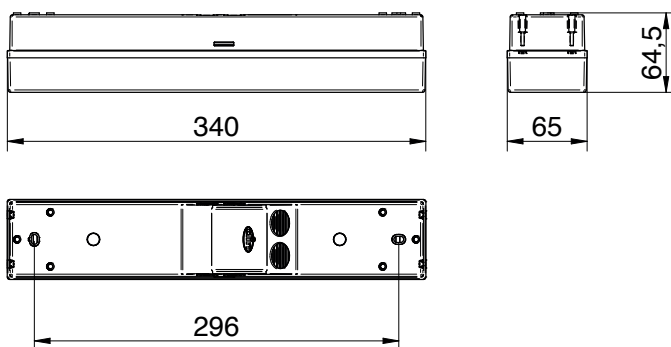

SIMPLEMENT 2 AP3/AP5-LED Sicherheitsleuchte zur Flächenausleuchtung

Technische Daten

Gehäuse:	Polycarbonat RAL 9003 - flammhemmend, UV-stabilisiert
Haube:	Polycarbonat, transparent
Schutzklasse:	□ (CGS), ◇ (PLC)
Schutzart:	IP65
Versorgungsarten:	CGS comp., PLC
Eingangsspannung:	230 V AC +/-10% , 50Hz, 175 V bis 275 V DC (CGS), 24 V DC +/-20% (PLC)
Leuchtmittel:	Hochenergieeffiziente Power-LEDs
Nennleistung Leuchtmittel:	1,0 W (AP3), 3,4 W (AP5)
Temperaturbereich:	-15 °C bis +40 °C
Netzanschlussklemmen:	2 x 3 x 2,5 mm ²
Gewicht:	0,55 bis 0,85 kg (je nach Ausführung)

Leuchte

Abmessungen in mm

Abstandstabelle AP3-LED PLC

Montagehöhe [m]					
	1 Lux	1 Lux	1 Lux	1 Lux	1 Lux
2,00	3,10 m	6,80 m	7,30 m	8,00 m	3,20 m
2,50	3,60 m	8,10 m	8,30 m	8,80 m	3,50 m
3,00	3,80 m	9,00 m	9,10 m	9,40 m	3,70 m
3,50	3,90 m	10,00 m	9,80 m	9,90 m	3,80 m
4,00	3,80 m	10,50 m	10,40 m	10,30 m	3,80 m
4,50	3,70 m	10,80 m	10,70 m	10,50 m	3,80 m
5,00	3,60 m	10,90 m	10,80 m	10,70 m	3,60 m
5,50	3,40 m	10,70 m	10,70 m	10,80 m	3,50 m

Lichtverteilung AP3-LED PLC

SIMPLEMENT 2 AP3/AP5-LED

Sicherheitsleuchte zur Flächenausleuchtung

Abstandstabelle AP5-LED CGS comp./PLC

Montagehöhe [m]					
	1 Lux	1 Lux	1 Lux	1 Lux	1 Lux
2,00	3,60 m	7,50 m	8,70 m	10,40 m	4,30 m
2,50	4,20 m	9,20 m	10,30 m	11,70 m	4,90 m
3,00	4,80 m	10,60 m	11,30 m	12,80 m	5,30 m
3,50	5,30 m	11,80 m	12,60 m	13,70 m	5,60 m
4,00	5,80 m	13,10 m	13,60 m	14,50 m	5,90 m
4,50	6,30 m	14,30 m	14,60 m	15,20 m	6,10 m
5,00	6,40 m	15,10 m	15,40 m	15,90 m	6,20 m
5,50	6,50 m	16,10 m	16,20 m	16,40 m	6,30 m