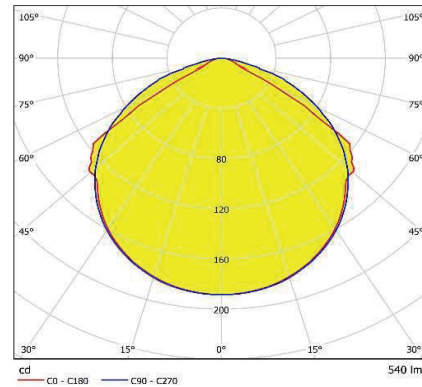

SIMPLEMENT 2 AP3/AP5-LED

Sicherheitsleuchte zur Flächenausleuchtung

Abstandstabelle AP5-LED CGS comp./PLC

Montagehöhe [m]					
	1 Lux	1 Lux	1 Lux	1 Lux	1 Lux
2,00	3,60 m	7,50 m	8,70 m	10,40 m	4,30 m
2,50	4,20 m	9,20 m	10,30 m	11,70 m	4,90 m
3,00	4,80 m	10,60 m	11,30 m	12,80 m	5,30 m
3,50	5,30 m	11,80 m	12,60 m	13,70 m	5,60 m
4,00	5,80 m	13,10 m	13,60 m	14,50 m	5,90 m
4,50	6,30 m	14,30 m	14,60 m	15,20 m	6,10 m
5,00	6,40 m	15,10 m	15,40 m	15,90 m	6,20 m
5,50	6,50 m	16,10 m	16,20 m	16,40 m	6,30 m

Lichtverteilung AP5-LED CGS comp./PLC

Leuchten

SIMPLEMENT 2 AP3-LED-PLC	L04.100425
SIMPLEMENT 2 AP5-LED-CGS comp.	L04.100421
SIMPLEMENT 2 AP5-LED-PLC	L04.100429

Zubehör

RZ SIMPLEMENT-WA-PP 16, IP65	Wandausleger parallel zur Wand	L04.100438
RZ SIMPLEMENT-WA-PP-G 16, IP65	Wandausleger parallel zur Wand geschlossen	L04.100439
RZ SIMPLEMENT-WA-PP-G Kunststoff 16, IP65	Wandausleger parallel zur Wand geschlossen	L04.100440
RZ SIMPLEMENT-Beilagscheibe - 2 Stk.	optionales Montagezubehör für L04.100xxx WA-PP-G Kunststoff	L04.100441
RZ SIMPLEMENT-WA-PP-G Nirosta 16, IP65	Wandausleger parallel zur Wand geschlossen	L04.100442
RZ SIMPLEMENT-WA-90 16, IP65	Wandausleger 90°	L04.100443
RZ SIMPLEMENT-WA-90 Nirosta 16, IP65	Wandausleger 90°	L04.100444
SIMPLEMENT-MA-G	Metallabdeckung geschlossen	L04.100445
SIMPLEMENT-MA-G Nirosta	Metallabdeckung geschlossen	L04.100446
SIMPLEMENT CGS comp.-Pendelsatz IP40, 0.5m	Pendelsatz 0,5 m	L04.100447
SIMPLEMENT CGS comp.-Pendelsatz IP65, 0.5m	Pendelsatz 0,5 m, IP 65	L04.100448
SIMPLEMENT CGS comp.-Pendelsatz IP40, 1.0m	Pendelsatz 1 m	L04.100449
SIMPLEMENT CGS comp.-Pendelsatz IP65, 1.0m	Pendelsatz 1 m, IP 65	L04.100450
SIMPLEMENT PLC-Pendelsatz IP40, 0.5m	Pendelsatz 0,5m für ASU-Leuchten	L04.100451
SIMPLEMENT PLC-Pendelsatz IP65, 0.5m	Pendelsatz 0,5m für ASU-Leuchten, IP 65	L04.100452
SIMPLEMENT PLC-Pendelsatz IP40, 1.0m	Pendelsatz 1,0m für ASU-Leuchten	L04.100453
SIMPLEMENT PLC-Pendelsatz IP65, 1.0m	Pendelsatz 1,0m für ASU-Leuchten, IP 65	L04.100454
SIMPLEMENT-VP	Variopendel, in der Höhe verstellbar	L04.100455
Stahlseil-Abhängung verzinkt 3m	Set aus 2 Seilen mit Klemmen und Deckenbefestigung	L04.100456
SIMPLEMENT-BE	Kettenbefestigungssatz	L04.100457
SIMPLEMENT-DE/WE	Decken- und Wandeinbausatz für Voll- oder Halbeinbau	L04.100458
SIMPLEMENT-Beton Rev.3	Betoneinbaukasten verzinkt	L04.100459
SIMPLEMENT-UP	Unterputzkasten	L04.100460
SIMPLEMENT-BSK1	Ballschutzkorb für SIMPLEMENT-SL und SIMPLEMENT-RZ1	L04.100461
SIMPLEMENT-RD	Regendach f. SIMPLEMENT-Leuchte	L04.100463
SIMPLEMENT-SG PMMA für 230V	Schutzgehäuse für SIMPLEMENT, Abdeckung aus Acrylglas	L04.100464
SIMPLEMENT-SG PMMA für PLC24	Schutzgehäuse für SIMPLEMENT, Abdeckung aus Acrylglas	L04.100465
SIMPLEMENT-SA	Schutzabdeckung für SIMPLEMENT-DE aus Polycarbonat	L04.100466

Hinweis: Dimmbare Ausführung ist bei CGS nicht erhältlich!