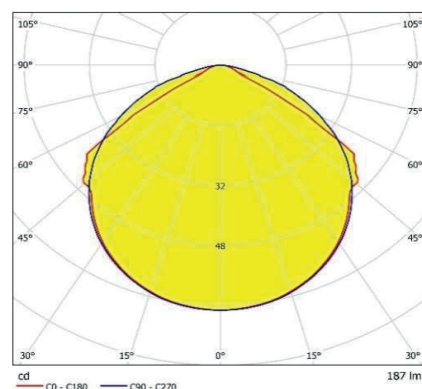

SIMPLEMENT 2 AP3/AP5-LED Sicherheitsleuchte zur Flächenausleuchtung

Technische Daten

Gehäuse:	Polycarbonat RAL 9003 - flammhemmend, UV-stabilisiert
Haube:	Polycarbonat, transparent
Schutzklasse:	□ (CGS), ◇ (PLC)
Schutzart:	IP65
Versorgungsarten:	CGS comp., PLC
Eingangsspannung:	230 V AC +/-10% , 50Hz, 175 V bis 275 V DC (CGS), 24 V DC +/-20% (PLC)
Leuchtmittel:	Hochenergieeffiziente Power-LEDs
Nennleistung Leuchtmittel:	1,0 W (AP3), 3,4 W (AP5)
Temperaturbereich:	-15 °C bis +40 °C
Netzanschlussklemmen:	2 x 3 x 2,5 mm ²
Gewicht:	0,55 bis 0,85 kg (je nach Ausführung)

Leuchte

Abmessungen in mm

Abstandstabelle AP3-LED PLC

Montagehöhe [m]					
	1 Lux	1 Lux	1 Lux	1 Lux	1 Lux
2,00	3,10 m	6,80 m	7,30 m	8,00 m	3,20 m
2,50	3,60 m	8,10 m	8,30 m	8,80 m	3,50 m
3,00	3,80 m	9,00 m	9,10 m	9,40 m	3,70 m
3,50	3,90 m	10,00 m	9,80 m	9,90 m	3,80 m
4,00	3,80 m	10,50 m	10,40 m	10,30 m	3,80 m
4,50	3,70 m	10,80 m	10,70 m	10,50 m	3,80 m
5,00	3,60 m	10,90 m	10,80 m	10,70 m	3,60 m
5,50	3,40 m	10,70 m	10,70 m	10,80 m	3,50 m

Lichtverteilung AP3-LED PLC

SIMPLEMENT 2 AP3/AP5-LED

Sicherheitsleuchte zur Flächenausleuchtung

Abstandstabelle AP5-LED CGS comp./PLC

Montagehöhe [m]					
	1 Lux	1 Lux	1 Lux	1 Lux	1 Lux
2,00	3,60 m	7,50 m	8,70 m	10,40 m	4,30 m
2,50	4,20 m	9,20 m	10,30 m	11,70 m	4,90 m
3,00	4,80 m	10,60 m	11,30 m	12,80 m	5,30 m
3,50	5,30 m	11,80 m	12,60 m	13,70 m	5,60 m
4,00	5,80 m	13,10 m	13,60 m	14,50 m	5,90 m
4,50	6,30 m	14,30 m	14,60 m	15,20 m	6,10 m
5,00	6,40 m	15,10 m	15,40 m	15,90 m	6,20 m
5,50	6,50 m	16,10 m	16,20 m	16,40 m	6,30 m