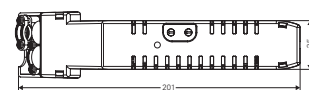

Bei Einbau durch Deckenausschnitt erforderliche
Höhe in Zwischendecke: 150 mm

* GuideLed SL 13051.2 CG-S

(nach dem Einbau in die Decke hat die Vorderseite der Leuchte die Schutzart IP41)

Schutzgrad des Modulgehäuses: IP20