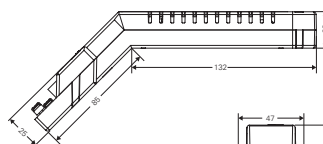

Bei Einbau durch Deckenausschnitt erforderliche
Höhe in Zwischendecke: 150 mm

* GuideLed SL 13051.2 CG-S

(nach dem Einbau in die Decke hat die Vorderseite der Leuchte die Schutzart IP41)

Schutzgrad des Modulgehäuses: IP20