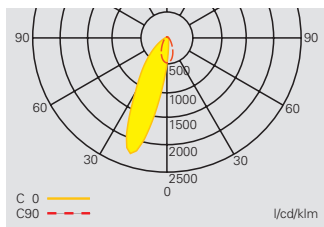

GuideLed SL 13051.2 CG-S

Deckeneinbau für 5 lx vertikale Beleuchtungsstärke

GuideLed SL 13051.2 CG-S

mit optionaler quadratischer Blende

Lichtverteilungskurve
GuideLed SL 1305x.2 CG-S

GuideLed SL 13051.2 CG-S

- Sicherheitsleuchte in LED-Technologie für Deckeneinbau
- Asymmetrische Optik speziell für die Ausleuchtung mit 5 lx vertikal für Erste-Hilfe-Stellen, sowie
- Andere Brandbekämpfungs- und Sicherheitseinrichtungen gem. EN 1838
- Montagehöhe bis zu 5,7 m oberhalb der zu beleuchtenden Einrichtung
- Ausgeleuchteter Bereich mit bis zu 2,8 m Breite
- Minimierter Wartungsaufwand durch hohe Lebensdauererwartung der LEDs von bis zu 100.000 Stunden

Lichtstrom Φ_{Nenn}	320 lm
Lichtstrom $\Phi_{\text{E}}/\Phi_{\text{Nenn}}$ am Ende der Nennbetriebsdauer	100%
Gehäusematerial	PC, Aluminium
Gehäusefarbe	Weiss RAL 9010
Gewicht	0,25 kg
Montageart	Deckeneinbau / Deckenaufbau
Anschlussklemmen	2 x 3 x 2,5 mm ²
Anschlussspannung	220 – 240 V AC. 50/60 Hz 176 – 275 V DC
Stromaufnahme Batteriebetrieb (220 V)	20 mA
Anschlussleistung Netzbetrieb (Scheinleistung/Wirkleistung)	8,0 VA / 3,9 W
Einschaltstrom	1,5 A
Zul. Umgebungstemperatur	-20 °C bis +40 °C
Leuchtmittel	HighPower LED 1 x 2,2 W (4000 K / CRI 70)