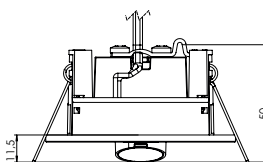

GuideLed SL 13051.2 CG-S

Deckeneinbau für 5 lx vertikale Beleuchtungsstärke

GuideLed SL 13051.2 CG-S

mit optionaler quadratischer Blende

Lichtverteilungskurve
GuideLed SL 1305x.2 CG-S

GuideLed SL 13051.2 CG-S

- Sicherheitsleuchte in LED-Technologie für Deckeneinbau
- Asymmetrische Optik speziell für die Ausleuchtung mit 5 lx vertikal für Erste-Hilfe-Stellen, sowie
- Andere Brandbekämpfungs- und Sicherheitseinrichtungen gem. EN 1838
- Montagehöhe bis zu 5,7 m oberhalb der zu beleuchtenden Einrichtung
- Ausgeleuchteter Bereich mit bis zu 2,8 m Breite
- Minimierter Wartungsaufwand durch hohe Lebensdauererwartung der LEDs von bis zu 100.000 Stunden

Lichtstrom Φ_{Nenn}	320 lm
Lichtstrom $\Phi_{\text{E}}/\Phi_{\text{Nenn}}$ am Ende der Nennbetriebsdauer	100%
Gehäusematerial	PC, Aluminium
Gehäusefarbe	Weiss RAL 9010
Gewicht	0,25 kg
Montageart	Deckeneinbau / Deckenaufbau
Anschlussklemmen	2 x 3 x 2,5 mm ²
Anschlussspannung	220 – 240 V AC. 50/60 Hz 176 – 275 V DC
Stromaufnahme Batteriebetrieb (220 V)	20 mA
Anschlussleistung Netzbetrieb (Scheinleistung/Wirkleistung)	8,0 VA / 3,9 W
Einschaltstrom	1,5 A
Zul. Umgebungstemperatur	-20 °C bis +40 °C
Leuchtmittel	HighPower LED 1 x 2,2 W (4000 K / CRI 70)

Bestellangaben

Typ	Lieferumfang	Bestell-Nr.
GuideLed SL 13051.2 CG-S, runde Deckeneinbauleuchte, mit asymmetrischer Optik für 5 lx vertikale Beleuchtungsstärke, 4000 K, LED-Versorgung und CG-S Technologie (20 Adressen) im Gehäuse mit Zugentlastung		L02.100873
Quadratische Blende	Quadratische Blende für GuideLed SL 130x1.x CG-S, PC	L02.100566
HaloX ® 100 Beton-Einbaugeschäse mit Trafotunnel 190		L00.100171
HaloX ® 100 Frontteil Deckenauslass, Durchmesser 68mm		L00.100172