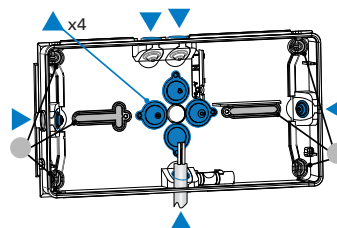

### FlexiTech EW CG-S

- Einseitig abstrahlende Rettungszeichenleuchte in LED-Technologie für die Wandmontage
- Robuste Konstruktion IK07 für zuverlässigen Betrieb auch in schwierigen Umgebungen
- Unauffälliges Design mit schlankem Gehäuse (34 / 38 mm)
- Piktogramme (Pfeil rechts, links, unten und oben) im Lieferumfang enthalten
- Montageplatte ermöglicht eine schnelle Installation und einfache Verdrahtung
- Wabenförmige Aussparungen in der transparenten Montageplatte ermöglichen die Nutzung vorhandener Bohrlöcher und vereinfachen den Austausch bestehender Produkte (nur IP43)
- Optimale Erkennbarkeit durch hohe Leuchtdichte der weissen Kontrastfarbe > 500 cd/m<sup>2</sup> gem. DIN 4844-1 / ISO 3864-1 (für helle Umgebung) und hohe Gleichmässigkeit  $L_{\text{min}}/L_{\text{max}} > 0,8$
- Minimierter Wartungsaufwand durch hohe Lebensdauer\* der LEDs
- Verkürzter Inspektionsaufwand durch CEWA Guard Technologie
- Automatische Funktionsüberwachung von bis zu 20 Leuchten pro Stromkreis
- Reduzierte Installationskosten durch STAR-Technologie
- Frei programmierbarer Mischbetrieb der Schaltungsarten pro Leuchte in einem Stromkreis
- Umfangreiches Zubehör erhältlich

Die seitlichen Kabeleinführungen haben ein innovatives Design mit zwei Membranen:

- Die äussere Membran schützt gegen Wasserstrahldruck
- Die innere Membran umschliesst das Kabel perfekt und sorgt so für eine bessere Abdichtung

### Bestellangaben

Typ	Lieferumfang	Bestell Nr.
FlexiTech EW CG-S, IP43	Inklusive Piktogramm Set	L02.100848
FlexiTech EW CG-S, IP66	Inklusive Piktogramm Set	L02.100849

Massangaben (mm)

38

FlexiTech EW 30 m