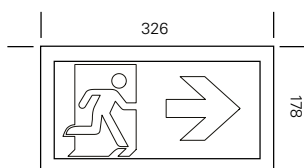

Bestellangaben

Typ	Lieferumfang	Bestell Nr.
FlexiTech EW CG-S, IP43	Inklusive Piktogramm Set	L02.100848
FlexiTech EW CG-S, IP66	Inklusive Piktogramm Set	L02.100849

Massangaben (mm)

38

FlexiTech EW 30 m