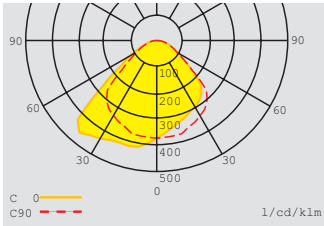

GuideLed FSL 11013 CG-S

Sicherheitsleuchte, mit spezieller Mikrop Prismenoptik, Decken- oder Wandhalbeinbaumontage

- Sicherheitsleuchte in LED-Technologie für Decken- oder Wandhalbeinbau
- Geringe Aufbauhöhe von nur 36 mm bzw. 14 mm
- Blendfreie Beleuchtung durch präzise Mikrop Prismenoptik
- Reduzierte Batteriekosten durch niedrige Anschluss-Wirkleistung von nur 4 W
- Einsetzbar bis 5,5 m Lichtpunkthöhe
- Minimaler Wartungsaufwand durch hohe Lebensdauer der LEDs (50.000 Stunden)
- Werkzeuglose Montage der Sicherheitsleuchte am Montageset

GuideLed FSL 11013 CG-S

Lichtstrom Φ_{Nenn}	125 lm
Lichtstrom $\Phi_{\text{E}}/\Phi_{\text{Nenn}}$ am Ende der Nennbetriebsdauer	100 %
Gehäusematerial	PC, PMMA
Gehäusefarbe	Lichtgrau RAL 7035
Gewicht	0,49 kg
Montageart	Decken- / Wandhalbeinbaumontage
Anschlussklemmen	Steckklemme 2,5 mm ²
Anschlussspannung	220 - 240 V AC, 50/60 Hz, 176 - 275 V DC
Stromaufnahme Batteriebetrieb (220 V)	18 mA
Anschlussleistung Netzbetrieb (Scheinleistung/Wirkleistung)	7,2 VA / 4,0 W
Zul. Umgebungstemperatur	-20 °C bis +40 °C
Leuchtmittel	LED-Leiste

Lichtverteilungskurve
GuideLed FSL CG-S

Messebene 0,02 m, Wartungsfaktor WF = 80 %, Batteriebetrieb

Montagehöhe in Meter	Montagearten	L1 	L2 	L3 	L4 
2,50	Deckenmontage	2,70 (3,20)	6,40 (7,60)	2,80 (3,40)	6,60 (8,00)
3,00	Fluchtwegmitte	2,90 (3,50)	6,90 (8,30)	3,10 (3,70)	7,40 (8,70)
3,50		3,00 (3,80)	7,60 (9,00)	3,30 (4,00)	8,00 (9,40)
4,00		2,90 (4,10)	8,10 (9,60)	3,20 (4,30)	8,60 (10,10)
4,50		2,60 (4,20)	8,30 (10,20)	2,90 (4,30)	9,10 (10,80)
5,00		2,30 (4,20)	8,30 (10,80)	2,40 (4,70)	9,30 (11,40)
2,50	Deckenmontage	2,30 (3,30)	5,40 (6,40)	2,40 (3,40)	5,40 (6,60)
3,00	Raumausleuchtung	2,30 (3,30)	6,00 (7,00)	3,40 (3,40)	5,80 (7,20)
3,50		2,30 (3,30)	6,40 (7,80)	3,40 (3,40)	6,40 (7,60)
4,00		2,30 (3,40)	6,80 (8,20)	3,40 (3,30)	6,80 (8,20)
4,50		2,30 (3,30)	7,20 (8,80)	2,40 (4,40)	7,20 (8,60)
5,00		1,30 (3,30)	7,80 (9,20)	3,40 (4,40)	7,60 (9,20)