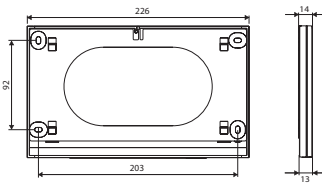

GuideLed FSL 11013 CG-S

Sicherheitsleuchte, mit spezieller Mikrop Prismenoptik, Decken- oder Wandhalbeinbaumontage

- Sicherheitsleuchte in LED-Technologie für Decken- oder Wandhalbeinbau
- Geringe Aufbauhöhe von nur 36 mm bzw. 14 mm
- Blendfreie Beleuchtung durch präzise Mikrop Prismenoptik
- Reduzierte Batteriekosten durch niedrige Anschluss-Wirkleistung von nur 4 W
- Einsetzbar bis 5,5 m Lichtpunkthöhe
- Minimaler Wartungsaufwand durch hohe Lebensdauer der LEDs (50.000 Stunden)
- Werkzeuglose Montage der Sicherheitsleuchte am Montageset

GuideLed FSL 11013 CG-S

Lichtstrom Φ_{Nenn}	125 lm
Lichtstrom $\Phi_{\text{E}}/\Phi_{\text{Nenn}}$ am Ende der Nennbetriebsdauer	100 %
Gehäusematerial	PC, PMMA
Gehäusefarbe	Lichtgrau RAL 7035
Gewicht	0,49 kg
Montageart	Decken- / Wandhalbeinbaumontage
Anschlussklemmen	Steckklemme 2,5 mm ²
Anschlussspannung	220 - 240 V AC, 50/60 Hz, 176 - 275 V DC
Stromaufnahme Batteriebetrieb (220 V)	18 mA
Anschlussleistung Netzbetrieb (Scheinleistung/Wirkleistung)	7,2 VA / 4,0 W
Zul. Umgebungstemperatur	-20 °C bis +40 °C
Leuchtmittel	LED-Leiste

Bestellangaben Befestigungsset (erforderlich)

Lieferumfang	Bestell-Nr.
Montageset für GuideLed FSL 11013 CG-S, UP-Montage des mitgelieferten V-CG-SLR28 und CG-S Technologie (20 Adressen)	L02.100413
LED-Sicherheitsleuchte GuideLed FSL 11013 CG-S mit spezieller Mikrop Prismenoptik (ohne Montageset)	L02.100395