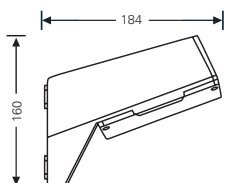

- LED Einzelbatterie-Leuchte mit hoher Schutzart (IP65) für Innen- und Ausseneinsatz
- Mit automatischen Tests für geringen Inspektionsaufwand
- Universell einsetzbar für Dauer- und Bereitschaftsschaltung sowie 1 h, 3 h oder 8 h Betrieb
- Für die autarke Installation oder zum Anschluss an das CGLine+ Überwachungssystem
- Robuste Konstruktion aus Aludruckguss-Gehäuse und schlagfestem Diffusor aus Polycarbonat
- Geeignet für den Einsatz in lebensmittelverarbeitenden Betrieben mit Anforderungen gem. HACCP und IFS
- Geeignet für feuergefährdete Betriebsstätten (D-Kennzeichen)
- Umweltfreundlich dank moderner Lithium-Ionen-Technologie
- Mit selbstregelnder Batterieheizung für Betrieb bei niedrigen Temperaturen bis -20 °C
- Geringe Betriebskosten durch niedrige Anschlussleistung
- Minimierter Wartungsaufwand durch hohe Lebensdauererwartung der LEDs von bis zu 50.000 Stunden
- Erhältlich mit spezieller Optik für Fluchtwegausleuchtung oder flächige Ausleuchtung
- Hohe Lichtpunktabstände durch Doppel-Linsentechnik und hocheffiziente Highpower-LEDs
- Einfache Fehleranalyse und Statusanzeige über Bicolor-LED und Prüftaster
- 1 Minute Rückschaltverzögerung nach Netzwiederkehr
- Blockierfunktion verhindert ungewolltes Entladen in Betriebsruhezeiten (nur in Verbindung mit CGLine+ Web-Controller)

Lichtstrom (Netzbetrieb)	225 lm
Lichtstrom Φ_E/Φ_{Nenn} am Ende der Nennbetriebsdauer	100 % bei 1 h
Gehäusematerial	Polycarbonat, Aluminium
Gehäusefarbe	grau
Gewicht	3,00 kg
Montageart	Wandmontage
Anschlussklemmen	Durchgangsverdrahtung Netz (L, L', N, PE) bis 2,5 mm² Durchgangsverdrahtung CGLine+ Bus bis 1,5 mm²
Anschlussspannung	220-240 V AC, 50/60 Hz
Batterie	Lithium-Ionen 3,7 V/4000 mAh mit Mehrfach-Schutzbeschaltung
Anschlussleistung Netzbetrieb (Scheinleistung / Wirkleistung)	9,2 VA / 9,3 W
Zulässige Umgebungstemperatur	-20 °C bis +35 °C
Leuchtmittel	HighPower LEDs 2 x 1,6 W

Bestellangaben

Lieferumfang	Bestell-Nr.
Atlantic Outdoor Wall 1-8h/D CGLine+ H, mit asymmetrischer Optik für Fluchtwegausleuchtung, mit Batterieheizung für Umgebungstemperatur bis -20 °C	L02.100534