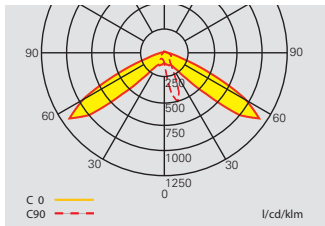

Lichtstrom (Netzbetrieb)	225 lm
Lichtstrom $\Phi_E/\Phi_{Nenn}$ am Ende der Nennbetriebsdauer	100 % bei 1 h
Gehäusematerial	Polycarbonat, Aluminium
Gehäusefarbe	grau
Gewicht	3,00 kg
Montageart	Wandmontage
Anschlussklemmen	Durchgangsverdrahtung Netz (L, L', N, PE) bis 2,5 mm <sup>2</sup> Durchgangsverdrahtung CGLine+ Bus bis 1,5 mm <sup>2</sup>
Anschlussspannung	220-240 V AC, 50/60 Hz
Batterie	Lithium-Ionen 3,7 V/4000 mAh mit Mehrfach-Schutzbeschaltung
Anschlussleistung Netzbetrieb (Scheinleistung / Wirkleistung)	9,2 VA / 9,3 W
Zulässige Umgebungstemperatur	-20 °C bis +35 °C
Leuchtmittel	HighPower LEDs 2 x 1,6 W

# Projektierungshilfe für Outdoor Wall CGLine+ H

Asymmetrische Lichtverteilung für  $E = 1,0 \text{ lx}$  (0,5 lx)

Atlantic Outdoor Wall CGLine+ H  
mit asymmetrischer Optik

Messebene: 0,02 m, Wartungsfaktor WF = 80 %, Batteriebetrieb