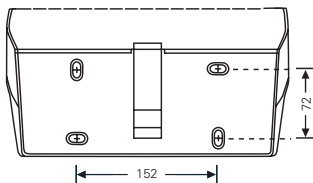

- LED Einzelbatterie-Leuchte mit hoher Schutzart (IP65) für Innen- und Ausseneinsatz
- Mit automatischen Tests für geringen Inspektionsaufwand
- Universell einsetzbar für Dauer- und Bereitschaftsschaltung sowie 1 h, 3 h oder 8 h Betrieb
- Für die autarke Installation oder zum Anschluss an das CGLine+ Überwachungssystem
- Robuste Konstruktion aus Aludruckguss-Gehäuse und schlagfestem Diffusor aus Polycarbonat
- Geeignet für den Einsatz in lebensmittelverarbeitenden Betrieben mit Anforderungen gem. HACCP und IFS
- Geeignet für feuergefährdete Betriebsstätten (D-Kennzeichen)
- Umweltfreundlich dank moderner Lithium-Ionen-Technologie
- Mit selbstregelnder Batterieheizung für Betrieb bei niedrigen Temperaturen bis -20 °C
- Geringe Betriebskosten durch niedrige Anschlussleistung
- Minimierter Wartungsaufwand durch hohe Lebensdauererwartung der LEDs von bis zu 50.000 Stunden
- Erhältlich mit spezieller Optik für Fluchtwegausleuchtung oder flächige Ausleuchtung
- Hohe Lichtpunktabstände durch Doppel-Linsentechnik und hocheffiziente Highpower-LEDs
- Einfache Fehleranalyse und Statusanzeige über Bicolor-LED und Prüftaster
- 1 Minute Rückschaltverzögerung nach Netzwiederkehr
- Blockierfunktion verhindert ungewolltes Entladen in Betriebsruhezeiten (nur in Verbindung mit CGLine+ Web-Controller)

Lichtstrom (Netzbetrieb)	225 lm
Lichtstrom Φ_E/Φ_{Nenn} am Ende der Nennbetriebsdauer	100 % bei 1 h
Gehäusematerial	Polycarbonat, Aluminium
Gehäusefarbe	grau
Gewicht	3,00 kg
Montageart	Wandmontage
Anschlussklemmen	Durchgangsverdrahtung Netz (L, L', N, PE) bis 2,5 mm² Durchgangsverdrahtung CGLine+ Bus bis 1,5 mm²
Anschlussspannung	220-240 V AC, 50/60 Hz
Batterie	Lithium-Ionen 3,7 V/4000 mAh mit Mehrfach-Schutzbeschaltung
Anschlussleistung Netzbetrieb (Scheinleistung / Wirkleistung)	9,2 VA / 9,3 W
Zulässige Umgebungstemperatur	-20 °C bis +35 °C
Leuchtmittel	HighPower LEDs 2 x 1,6 W

Bestellangaben

Lieferumfang	Bestell-Nr.
Atlantic Outdoor Wall 1-8h/D CGLine+ H, mit asymmetrischer Optik für Fluchtwegausleuchtung, mit Batterieheizung für Umgebungstemperatur bis -20 °C	L02.100534