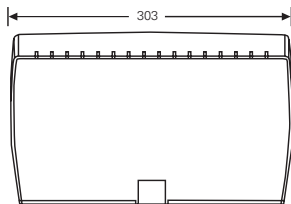

- LED Einzelbatterie-Leuchte mit hoher Schutzart (IP65) für Innen- und Ausseneinsatz
- Mit automatischen Tests für geringen Inspektionsaufwand
- Universell einsetzbar für Dauer- und Bereitschaftsschaltung sowie 1 h, 3 h oder 8 h Betrieb
- Für die autarke Installation oder zum Anschluss an das CGLine+ Überwachungssystem
- Robuste Konstruktion aus Aludruckguss-Gehäuse und schlagfestem Diffusor aus Polycarbonat
- Geeignet für den Einsatz in lebensmittelverarbeitenden Betrieben mit Anforderungen gem. HACCP und IFS
- Geeignet für feuergefährdete Betriebsstätten (D-Kennzeichen)
- Umweltfreundlich dank moderner Lithium-Ionen-Technologie
- Mit selbstregelnder Batterieheizung für Betrieb bei niedrigen Temperaturen bis -20 °C
- Geringe Betriebskosten durch niedrige Anschlussleistung
- Minimierter Wartungsaufwand durch hohe Lebensdauererwartung der LEDs von bis zu 50.000 Stunden
- Erhältlich mit spezieller Optik für Fluchtwegausleuchtung oder flächige Ausleuchtung
- Hohe Lichtpunktabstände durch Doppel-Linsentechnik und hocheffiziente Highpower-LEDs
- Einfache Fehleranalyse und Statusanzeige über Bicolor-LED und Prüftaster
- 1 Minute Rückschaltverzögerung nach Netzwiederkehr
- Blockierfunktion verhindert ungewolltes Entladen in Betriebsruhezeiten (nur in Verbindung mit CGLine+ Web-Controller)

Lichtstrom (Netzbetrieb)	225 lm
Lichtstrom Φ_E/Φ_{Nenn} am Ende der Nennbetriebsdauer	100 % bei 1 h
Gehäusematerial	Polycarbonat, Aluminium
Gehäusefarbe	grau
Gewicht	3,00 kg
Montageart	Wandmontage
Anschlussklemmen	Durchgangsverdrahtung Netz (L, L', N, PE) bis 2,5 mm² Durchgangsverdrahtung CGLine+ Bus bis 1,5 mm²
Anschlussspannung	220-240 V AC, 50/60 Hz
Batterie	Lithium-Ionen 3,7 V/4000 mAh mit Mehrfach-Schutzbeschaltung
Anschlussleistung Netzbetrieb (Scheinleistung / Wirkleistung)	9,2 VA / 9,3 W
Zulässige Umgebungstemperatur	-20 °C bis +35 °C
Leuchtmittel	HighPower LEDs 2 x 1,6 W

Bestellangaben

Lieferumfang	Bestell-Nr.
Atlantic Outdoor Wall 1-8h/D CGLine+ H, mit asymmetrischer Optik für Fluchtwegausleuchtung, mit Batterieheizung für Umgebungstemperatur bis -20 °C	L02.100534