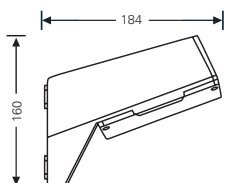

- LED Einzelbatterie-Leuchte mit hoher Schutzart (IP65) für Innen- und Ausseneinsatz
- Mit automatischen Tests für geringen Inspektionsaufwand
- Universell einsetzbar für Dauer- und Bereitschaftsschaltung sowie 1 h, 3 h oder 8 h Betrieb
- Für die autarke Installation oder zum Anschluss an das CGLine+ Überwachungssystem
- Robuste Konstruktion aus Aludruckguss-Gehäuse und schlagfestem Diffusor aus Polycarbonat
- Geeignet für den Einsatz in lebensmittelverarbeitenden Betrieben mit Anforderungen gem. HACCP und IFS
- Geeignet für feuergefährdete Betriebsstätten (D-Kennzeichen)
- Umweltfreundlich dank moderner Lithium-Ionen-Technologie
- Optional mit selbstregelnder Batterieheizung für Betrieb bei niedrigen Temperaturen bis -20 °C
- Geringe Betriebskosten durch niedrige Anschlussleistung
- Minimierter Wartungsaufwand durch hohe Lebensdauererwartung der LEDs von bis zu 50.000 Stunden
- Erhältlich mit spezieller Optik für Fluchtwegausleuchtung oder flächige Ausleuchtung
- Hohe Lichtpunktabstände durch Doppel-Linsentechnik und hocheffiziente Highpower-LEDs
- Einfache Fehleranalyse und Statusanzeige über Bicolor-LED und Prüftaster
- 1 Minute Rückschaltverzögerung nach Netzwiederkehr
- Blockierfunktion verhindert ungewolltes Entladen in Betriebsruhezeiten (nur in Verbindung mit CGLine+ Web-Controller)

Lichtstrom (Netzbetrieb)	225 lm
Lichtstrom Φ_E/Φ_{Nenn} am Ende der Nennbetriebsdauer	100 % bei 1 h
Gehäusematerial	Polycarbonat, Aluminium
Gehäusefarbe	grau
Gewicht	3,00 kg
Montageart	Wandmontage
Anschlussklemmen	Durchgangsverdrahtung Netz (L, L', N, PE) bis 2,5 mm² Durchgangsverdrahtung CGLine+ Bus bis 1,5 mm²
Anschlussspannung	220-240 V AC, 50/60 Hz
Batterie	Lithium-Ionen 3,7 V/4000 mAh mit Mehrfach-Schutzbeschaltung
Anschlussleistung Netzbetrieb (Scheinleistung / Wirkleistung)	7,2 VA / 7,0 W
Zulässige Umgebungstemperatur	+5 °C bis +35 °C
Leuchtmittel	HighPower LEDs 2 x 1,6 W

Bestellangaben

Lieferumfang	Bestell-Nr.
Outdoor Wall 1-8h/D CGLine+, mit asymmetrischer Optik für Fluchtwegausleuchtung	L02.100529