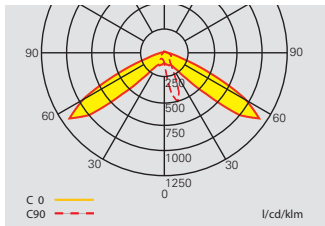

# Atlantic Outdoor Wall CGLine+

Sicherheitsleuchte, mit asymmetrischer Optik, Wandmontage

Atlantic Outdoor Wall CGLine+

- LED Einzelbatterie-Leuchte mit hoher Schutzart (IP65) für Innen- und Ausseneinsatz
- Mit automatischen Tests für geringen Inspektionsaufwand
- Universell einsetzbar für Dauer- und Bereitschaftsschaltung sowie 1 h, 3 h oder 8 h Betrieb
- Für die autarke Installation oder zum Anschluss an das CGLine+ Überwachungssystem
- Robuste Konstruktion aus Aludruckguss-Gehäuse und schlagfestem Diffusor aus Polycarbonat
- Geeignet für den Einsatz in lebensmittelverarbeitenden Betrieben mit Anforderungen gem. HACCP und IFS
- Geeignet für feuergefährdete Betriebsstätten (D-Kennzeichen)
- Umweltfreundlich dank moderner Lithium-Ionen-Technologie
- Optional mit selbstregelnder Batterieheizung für Betrieb bei niedrigen Temperaturen bis -20 °C
- Geringe Betriebskosten durch niedrige Anschlussleistung
- Minimierter Wartungsaufwand durch hohe Lebensdauererwartung der LEDs von bis zu 50.000 Stunden
- Erhältlich mit spezieller Optik für Fluchtwegausleuchtung oder flächige Ausleuchtung
- Hohe Lichtpunktabstände durch Doppel-Linsentechnik und hocheffiziente Highpower-LEDs
- Einfache Fehleranalyse und Statusanzeige über Bicolor-LED und Prüftaster
- 1 Minute Rückschaltverzögerung nach Netzwiederkehr
- Blockierfunktion verhindert ungewolltes Entladen in Betriebsruhezeiten (nur in Verbindung mit CGLine+ Web-Controller)

# Projektierungshilfe für Outdoor Wall CGLine+

Asymmetrische Lichtverteilung für  $E = 1,0 \text{ lx}$  (0,5 lx)

Atlantic Outdoor Wall CGLine+  
mit asymmetrischer Optik

Messebene: 0,02 m, Wartungsfaktor WF = 80 %, Batteriebetrieb