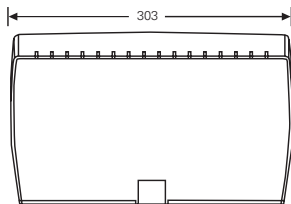

- LED Einzelbatterie-Leuchte mit hoher Schutzart (IP65) für Innen- und Ausseneinsatz
- Mit automatischen Tests für geringen Inspektionsaufwand
- Universell einsetzbar für Dauer- und Bereitschaftsschaltung sowie 1 h, 3 h oder 8 h Betrieb
- Für die autarke Installation oder zum Anschluss an das CGLine+ Überwachungssystem
- Robuste Konstruktion aus Aludruckguss-Gehäuse und schlagfestem Diffusor aus Polycarbonat
- Geeignet für den Einsatz in lebensmittelverarbeitenden Betrieben mit Anforderungen gem. HACCP und IFS
- Geeignet für feuergefährdete Betriebsstätten (D-Kennzeichen)
- Umweltfreundlich dank moderner Lithium-Ionen-Technologie
- Optional mit selbstregelnder Batterieheizung für Betrieb bei niedrigen Temperaturen bis -20 °C
- Geringe Betriebskosten durch niedrige Anschlussleistung
- Minimierter Wartungsaufwand durch hohe Lebensdauererwartung der LEDs von bis zu 50.000 Stunden
- Erhältlich mit spezieller Optik für Fluchtwegausleuchtung oder flächige Ausleuchtung
- Hohe Lichtpunktabstände durch Doppel-Linsentechnik und hocheffiziente Highpower-LEDs
- Einfache Fehleranalyse und Statusanzeige über Bicolor-LED und Prüftaster
- 1 Minute Rückschaltverzögerung nach Netzwiederkehr
- Blockierfunktion verhindert ungewolltes Entladen in Betriebsruhezeiten (nur in Verbindung mit CGLine+ Web-Controller)

Lichtstrom (Netzbetrieb)	225 lm
Lichtstrom Φ_E/Φ_{Nenn} am Ende der Nennbetriebsdauer	100 % bei 1 h
Gehäusematerial	Polycarbonat, Aluminium
Gehäusefarbe	grau
Gewicht	3,00 kg
Montageart	Wandmontage
Anschlussklemmen	Durchgangsverdrahtung Netz (L, L', N, PE) bis 2,5 mm² Durchgangsverdrahtung CGLine+ Bus bis 1,5 mm²
Anschlussspannung	220-240 V AC, 50/60 Hz
Batterie	Lithium-Ionen 3,7 V/4000 mAh mit Mehrfach-Schutzbeschaltung
Anschlussleistung Netzbetrieb (Scheinleistung / Wirkleistung)	7,2 VA / 7,0 W
Zulässige Umgebungstemperatur	+5 °C bis +35 °C
Leuchtmittel	HighPower LEDs 2 x 1,6 W

Bestellangaben

Lieferumfang	Bestell-Nr.
Outdoor Wall 1-8h/D CGLine+, mit asymmetrischer Optik für Fluchtwegausleuchtung	L02.100529