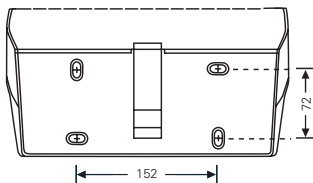

- LED Einzelbatterie-Leuchte mit hoher Schutzart (IP65) für Innen- und Ausseneinsatz
- Mit automatischen Tests für geringen Inspektionsaufwand
- Universell einsetzbar für Dauer- und Bereitschaftsschaltung sowie 1 h, 3 h oder 8 h Betrieb
- Für die autarke Installation oder zum Anschluss an das CGLine+ Überwachungssystem
- Robuste Konstruktion aus Aludruckguss-Gehäuse und schlagfestem Diffusor aus Polycarbonat
- Geeignet für den Einsatz in lebensmittelverarbeitenden Betrieben mit Anforderungen gem. HACCP und IFS
- Geeignet für feuergefährdete Betriebsstätten (D-Kennzeichen)
- Umweltfreundlich dank moderner Lithium-Ionen-Technologie
- Optional mit selbstregelnder Batterieheizung für Betrieb bei niedrigen Temperaturen bis -20 °C
- Geringe Betriebskosten durch niedrige Anschlussleistung
- Minimierter Wartungsaufwand durch hohe Lebensdauererwartung der LEDs von bis zu 50.000 Stunden
- Erhältlich mit spezieller Optik für Fluchtwegausleuchtung oder flächige Ausleuchtung
- Hohe Lichtpunktabstände durch Doppel-Linsentechnik und hocheffiziente Highpower-LEDs
- Einfache Fehleranalyse und Statusanzeige über Bicolor-LED und Prüftaster
- 1 Minute Rückschaltverzögerung nach Netzwiederkehr
- Blockierfunktion verhindert ungewolltes Entladen in Betriebsruhezeiten (nur in Verbindung mit CGLine+ Web-Controller)

Lichtstrom (Netzbetrieb)	225 lm
Lichtstrom Φ_E/Φ_{Nenn} am Ende der Nennbetriebsdauer	100 % bei 1 h
Gehäusematerial	Polycarbonat, Aluminium
Gehäusefarbe	grau
Gewicht	3,00 kg
Montageart	Wandmontage
Anschlussklemmen	Durchgangsverdrahtung Netz (L, L', N, PE) bis 2,5 mm² Durchgangsverdrahtung CGLine+ Bus bis 1,5 mm²
Anschlussspannung	220-240 V AC, 50/60 Hz
Batterie	Lithium-Ionen 3,7 V/4000 mAh mit Mehrfach-Schutzbeschaltung
Anschlussleistung Netzbetrieb (Scheinleistung / Wirkleistung)	7,2 VA / 7,0 W
Zulässige Umgebungstemperatur	+5 °C bis +35 °C
Leuchtmittel	HighPower LEDs 2 x 1,6 W

Bestellangaben

Lieferumfang	Bestell-Nr.
Outdoor Wall 1-8h/D CGLine+, mit asymmetrischer Optik für Fluchtwegausleuchtung	L02.100529