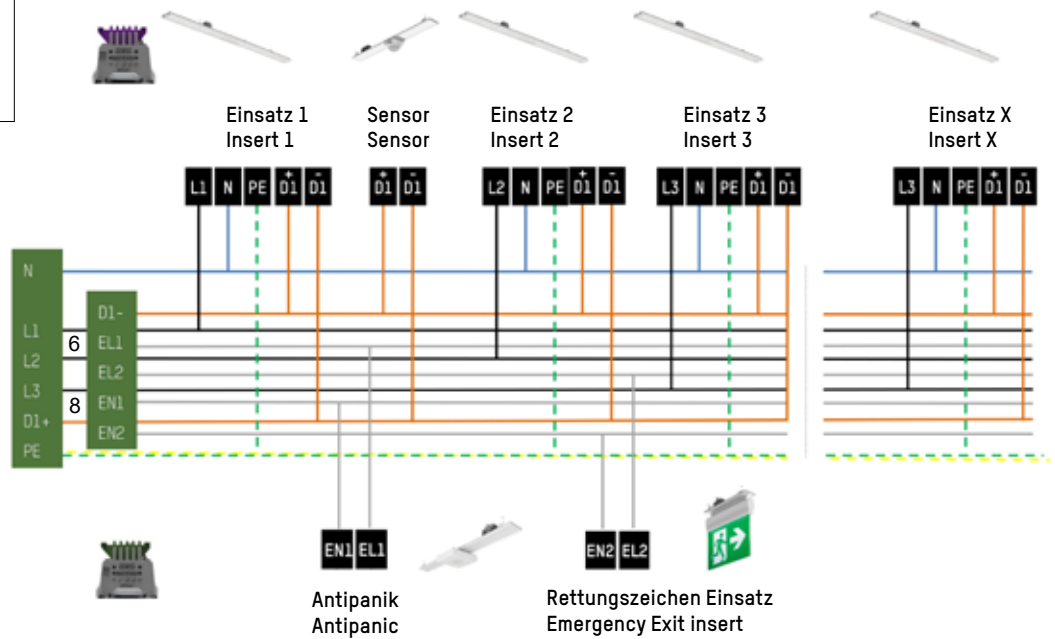

## WIRING EXAMPLE → PRODUCTION & LOGISTICS

### Kombi 3 (11-polige Schiene)

DALI 2 Licht - & Bewegungssteuerung  
+ 2 Kreise für Sicherheitsbeleuchtung

### Combi 3 (11-pole rail)

DALI 2 light- & movement control  
+ 2 circles for safety lighting

### Kombi 3 (11-polige Schiene)

L1 - ON / OFF Lichteinsätze  
L2 - MOVA  
L3 - ARTIS  
+ 2 Kreise für Sicherheitsbeleuchtung