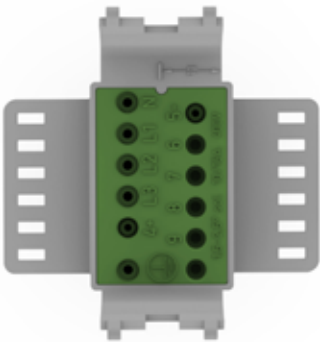

### Kombi 3 (11-polige Schiene)

DALI 2 Licht - & Bewegungssteuerung  
+ 2 Kreise für Sicherheitsbeleuchtung

### Combi 3 (11-pole rail)

DALI 2 light- & movement control  
+ 2 circles for safety lighting

### Kombi 3 (11-polige Schiene)

L1 - ON / OFF Lichteinsätze  
L2 - MOVA  
L3 - ARTIS  
+ 2 Kreise für Sicherheitsbeleuchtung