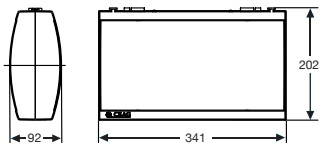

Style Variant 29021 LED CG-S

Rettungszeichenleuchte, Deckenmontage

Style Variant 29021 LED CG-S

Kettenbefestigung

Wandausleger

- Zweiseitig abstrahlende LED Rettungszeichenleuchte aus hochwertigem, UV-beständigem und halogenfreiem Kunststoff in LED-Technologie
- Große Auswahl an Siebdruck-Piktogrammscheiben mit einfacher Schnappmontage
- Minimaler Wartungsaufwand durch hohe Lebensdauer der LEDs (50.000 Stunden)
- Verkürzter Inspektionsaufwand durch CEWA GUARD Technologie
- Automatische Funktionsüberwachung von bis zu 20 Leuchten pro Stromkreis
- Reduzierte Installationskosten durch STAR-Technologie
- Frei programmierbarer Mischbetrieb der Schaltungsarten pro Leuchte in einem Stromkreis

Erkennungsweite	32 m
Lichtstrom Φ_E/Φ_{Nenn} am Ende der Nennbetriebsdauer	100 %
Gehäusematerial	Polycarbonat (850 °C glühdrahtbeständig)
Gewicht inkl. Haube	1,2 kg
Gehäusefarbe	Grau
Montageart	Deckenmontage
Anschlussklemmen	Steckklemme 2,5 mm ²
Anschlussspannung	220 - 240 V, 50/60 Hz, 176 - 275 V DC
Stromaufnahme Batteriebetrieb (220 V)	25 mA
Anschlussleistung Netzbetrieb (Scheinleistung/Wirkleistung)	9,5 VA / 5,8 W
Zulässiger Temperaturbereich	-10 °C ... +40 °C
Leuchtmittel	HighPower LEDs 4 x 1,1 W

Bestellangaben

Lieferumfang	Bestell-Nr.
Style Variant 29021 LED CG-S Leuchtgehäuse ohne Scheiben, mit CEWA GUARD-Überwachung und 20-stelligem Adressschalter	L02.100186

Bestellangaben Scheibe mit Siebdruck-Piktogramm, gem. ISO 7010