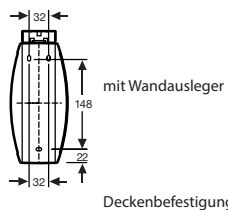

Style Variant 29021 LED CG-S

Rettungszeichenleuchte, Deckenmontage

Style Variant 29021 LED CG-S

Kettenbefestigung

Wandausleger

- Zweiseitig abstrahlende LED Rettungszeichenleuchte aus hochwertigem, UV-beständigem und halogenfreiem Kunststoff in LED-Technologie
- Große Auswahl an Siebdruck-Piktogrammscheiben mit einfacher Schnappmontage
- Minimaler Wartungsaufwand durch hohe Lebensdauer der LEDs (50.000 Stunden)
- Verkürzter Inspektionsaufwand durch CEWA GUARD Technologie
- Automatische Funktionsüberwachung von bis zu 20 Leuchten pro Stromkreis
- Reduzierte Installationskosten durch STAR-Technologie
- Frei programmierbarer Mischbetrieb der Schaltungsarten pro Leuchte in einem Stromkreis

Erkennungsweite	32 m
Lichtstrom Φ_E/Φ_{Nenn} am Ende der Nennbetriebsdauer	100 %
Gehäusematerial	Polycarbonat (850 °C glühdrahtbeständig)
Gewicht inkl. Haube	1,2 kg
Gehäusefarbe	Grau
Montageart	Deckenmontage
Anschlussklemmen	Steckklemme 2,5 mm ²
Anschlussspannung	220 - 240 V, 50/60 Hz, 176 - 275 V DC
Stromaufnahme Batteriebetrieb (220 V)	25 mA
Anschlussleistung Netzbetrieb (Scheinleistung/Wirkleistung)	9,5 VA / 5,8 W
Zulässiger Temperaturbereich	-10 °C ... +40 °C
Leuchtmittel	HighPower LEDs 4 x 1,1 W

Bestellangaben

Lieferumfang	Bestell-Nr.
Style Variant 29021 LED CG-S Leuchtgehäuse ohne Scheiben, mit CEWA GUARD-Überwachung und 20-stelligem Adressschalter	L02.100186

Bestellangaben Scheibe mit Siebdruck-Piktogramm, gem. ISO 7010