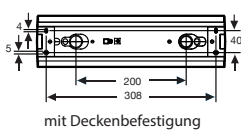

Style Variant 29021 LED CG-S

Rettungszeichenleuchte, Deckenmontage

Style Variant 29021 LED CG-S

Kettenbefestigung

Wandausleger

- Zweiseitig abstrahlende LED Rettungszeichenleuchte aus hochwertigem, UV-beständigem und halogenfreiem Kunststoff in LED-Technologie
- Große Auswahl an Siebdruck-Piktogrammscheiben mit einfacher Schnappmontage
- Minimaler Wartungsaufwand durch hohe Lebensdauer der LEDs (50.000 Stunden)
- Verkürzter Inspektionsaufwand durch CEWA GUARD Technologie
- Automatische Funktionsüberwachung von bis zu 20 Leuchten pro Stromkreis
- Reduzierte Installationskosten durch STAR-Technologie
- Frei programmierbarer Mischbetrieb der Schaltungsarten pro Leuchte in einem Stromkreis

Erkennungsweite	32 m
Lichtstrom Φ_E/Φ_{Nenn} am Ende der Nennbetriebsdauer	100 %
Gehäusematerial	Polycarbonat (850 °C glühdrahtbeständig)
Gewicht inkl. Haube	1,2 kg
Gehäusefarbe	Grau
Montageart	Deckenmontage
Anschlussklemmen	Steckklemme 2,5 mm ²
Anschlussspannung	220 - 240 V, 50/60 Hz, 176 - 275 V DC
Stromaufnahme Batteriebetrieb (220 V)	25 mA
Anschlussleistung Netzbetrieb (Scheinleistung/Wirkleistung)	9,5 VA / 5,8 W
Zulässiger Temperaturbereich	-10 °C ... +40 °C
Leuchtmittel	HighPower LEDs 4 x 1,1 W

Bestellangaben

Lieferumfang	Bestell-Nr.
Style Variant 29021 LED CG-S Leuchtgehäuse ohne Scheiben, mit CEWA GUARD-Überwachung und 20-stelligem Adressschalter	L02.100186

Bestellangaben Scheibe mit Siebdruck-Piktogramm, gem. ISO 7010

Lieferumfang	Bestell-Nr.
Scheibe mit Siebdruck-Piktogramm PL, für Style Variant 29021 LED CG-S	L02.100424
Scheibe mit Siebdruck-Piktogramm PR, für Style Variant 29021 LED CG-S	L02.100425
Scheibe mit Siebdruck-Piktogramm PU, für Style Variant 29021 LED CG-S	L02.100426
Scheibe BL blind, für Style Variant 29021 LED CG-S	L02.100128