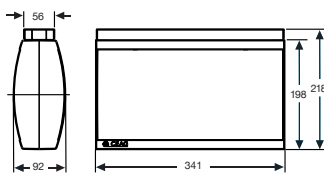

Style Variant 29021 LED CG-S

Rettungszeichenleuchte, Deckenmontage

Style Variant 29021 LED CG-S

Kettenbefestigung

Wandausleger

- Zweiseitig abstrahlende LED Rettungszeichenleuchte aus hochwertigem, UV-beständigem und halogenfreiem Kunststoff in LED-Technologie
- Große Auswahl an Siebdruck-Piktogrammscheiben mit einfacher Schnappmontage
- Minimaler Wartungsaufwand durch hohe Lebensdauer der LEDs (50.000 Stunden)
- Verkürzter Inspektionsaufwand durch CEWA GUARD Technologie
- Automatische Funktionsüberwachung von bis zu 20 Leuchten pro Stromkreis
- Reduzierte Installationskosten durch STAR-Technologie
- Frei programmierbarer Mischbetrieb der Schaltungsarten pro Leuchte in einem Stromkreis

Erkennungsweite	32 m
Lichtstrom Φ_E/Φ_{Nenn} am Ende der Nennbetriebsdauer	100 %
Gehäusematerial	Polycarbonat (850 °C glühdrahtbeständig)
Gewicht inkl. Haube	1,2 kg
Gehäusefarbe	Grau
Montageart	Deckenmontage
Anschlussklemmen	Steckklemme 2,5 mm ²
Anschlussspannung	220 - 240 V, 50/60 Hz, 176 - 275 V DC
Stromaufnahme Batteriebetrieb (220 V)	25 mA
Anschlussleistung Netzbetrieb (Scheinleistung/Wirkleistung)	9,5 VA / 5,8 W
Zulässiger Temperaturbereich	-10 °C ... +40 °C
Leuchtmittel	HighPower LEDs 4 x 1,1 W

Bestellangaben

Lieferumfang	Bestell-Nr.
Style Variant 29021 LED CG-S Leuchtgehäuse ohne Scheiben, mit CEWA GUARD-Überwachung und 20-stelligem Adressschalter	L02.100186

Bestellangaben Scheibe mit Siebdruck-Piktogramm, gem. ISO 7010