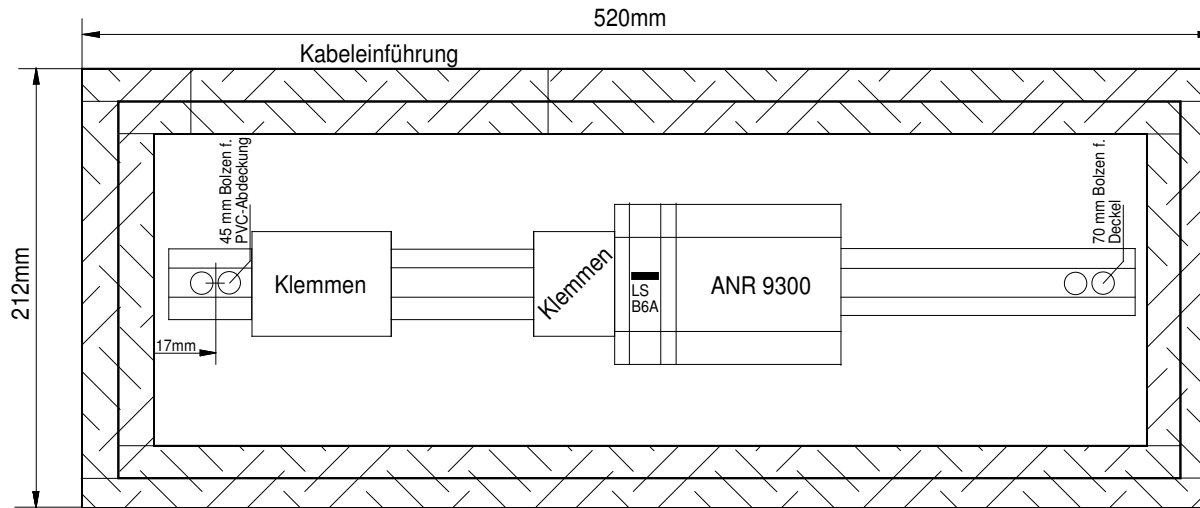

EI60-Gehäuse Gr. II

(zur Aufnahme bis zu 2 Gruppen mit LS und ANR9300)

ALMAT AG CH-8317 Tagelswangen
Tel. 052/355'33'55 Fax 052/355'33'66

ALMAT EI60-Gehäuse AFB 6512 BHT 520 x 212 X 160mm

AS-Nr.: afb_6512