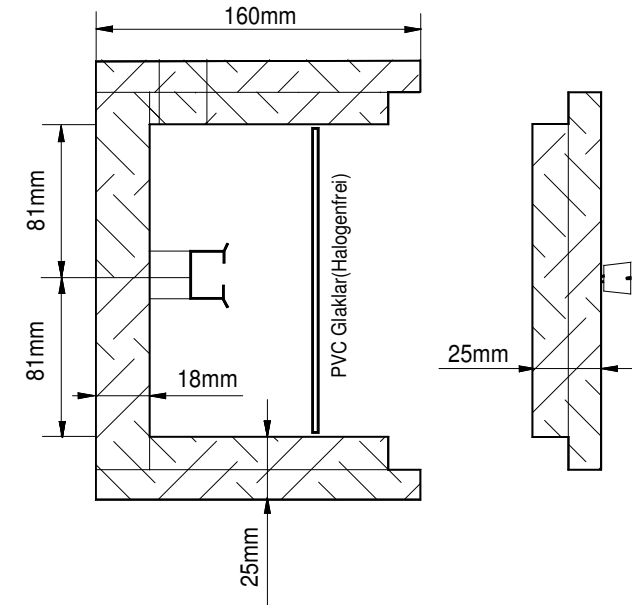

EI60-Gehäuse Gr. II

(zur Aufnahme bis zu 2 Gruppen mit LS und ANR9300)

ALMAT AG CH-8317 Tagelswangen
Tel. 052/355'33'55 Fax 052/355'33'66

ALMAT EI60-Gehäuse AFB 6512 BHT 520 x 212 X 160mm

AS-Nr.: afb_6512