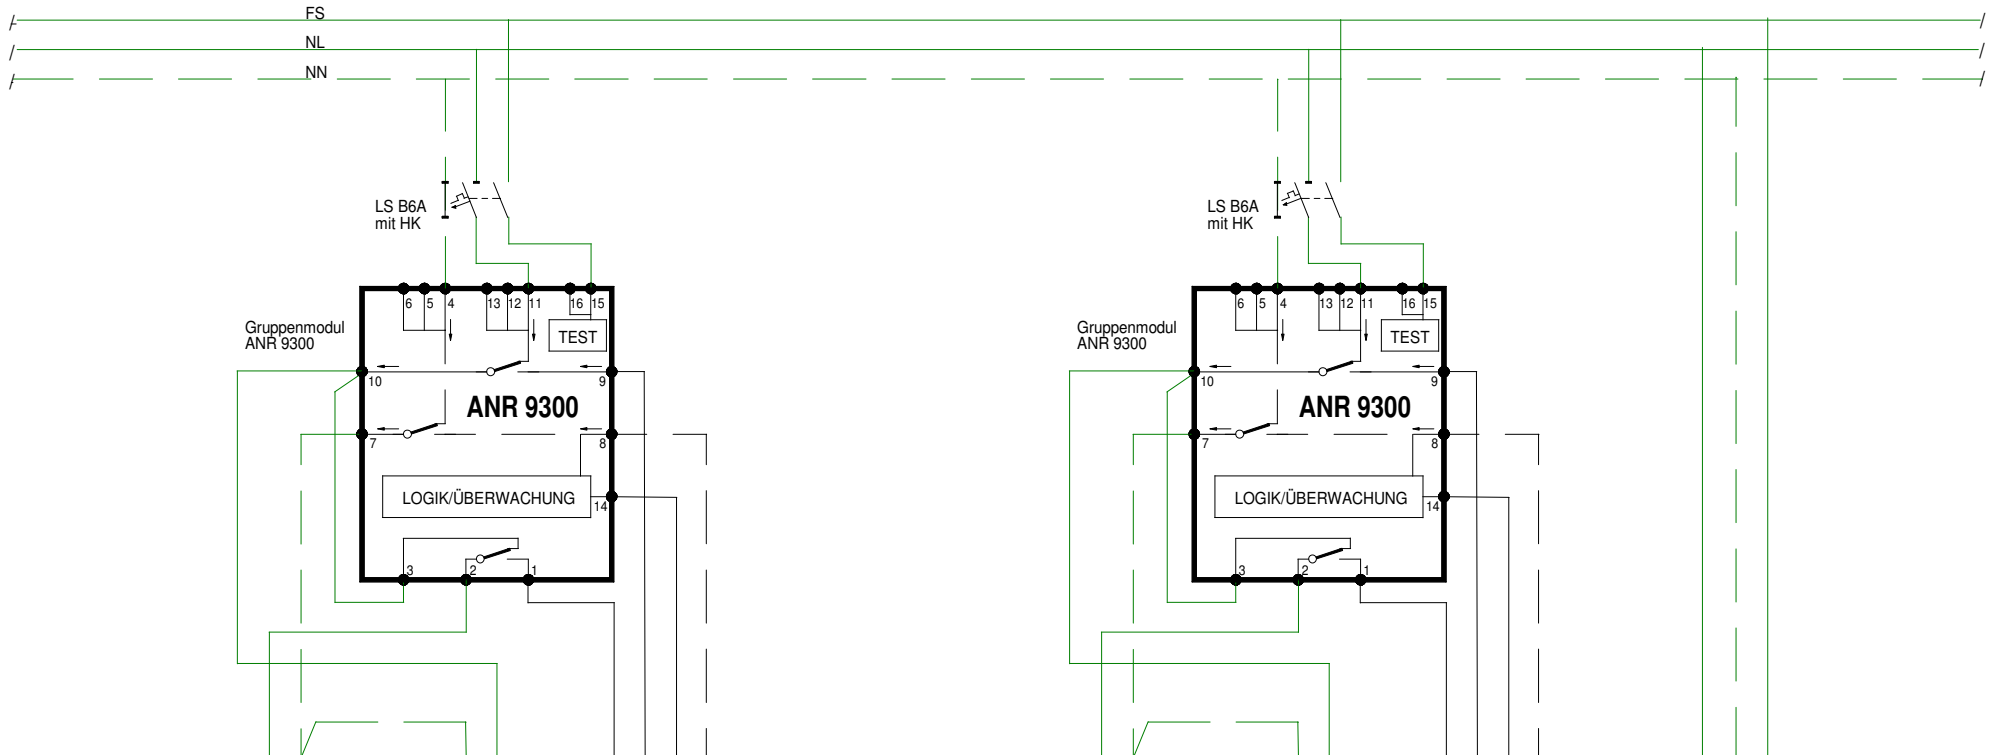

11 2 3 4 5 6 7 8 9 20

10°
NL NN FS

Normal-/Notleuchten
Lampendraht 2
(im Netzbetrieb geschaltet via Klemme 1 optional)

Normal-/Notleuchten
Lampendraht 1
(im Netzbetrieb geschaltet via Klemme 9)

von Lichtgruppe
1 Schalterdraht 2 (optional)
9 Schalterdraht 1
14 Polleiter Normalnetz
8 Neutralleiter Normalnetz

Normal-/Notleuchten
Lampendraht 2
(im Netzbetrieb geschaltet via Klemme 1 optional)

Normal-/Notleuchten
Lampendraht 1
(im Netzbetrieb geschaltet via Klemme 9)

von Lichtgruppe
1 Schalterdraht 2 (optional)
9 Schalterdraht 1
14 Polleiter Normalnetz
8 Neutralleiter Normalnetz