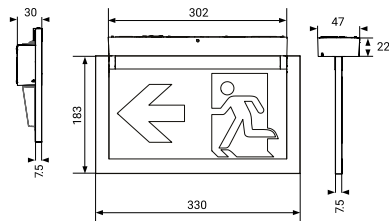

#### MECHANIK

<b>Anschlussklemmen</b>	2 x 3 x 2,5 mm <sup>2</sup>
<b>Scheibenmaterial</b>	Acrylglas
<b>Abmessungen (HxBxT)</b>	205 x 330 x 47 mm
<b>Gewicht</b>	0,7 kg

Weitere Bilder

Montagevariante

Montagevariante

Montagevariante

Technische Informationen

Wandmontage

Deckenmontage

Zubehör

**Piktogramm CrystalWay 19x22, PL**

L02.100617

**Piktogramm CrystalWay 19x22, PR**