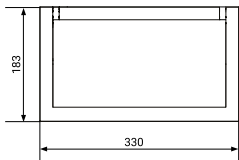

Technische Informationen

Wandmontage